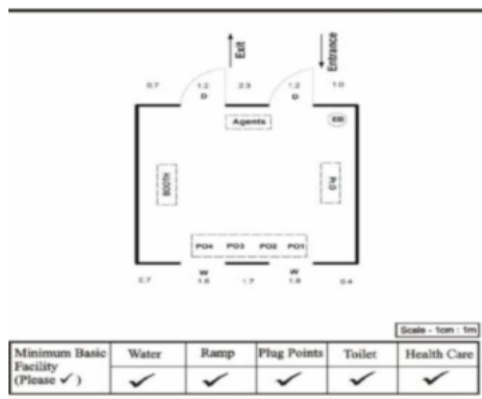

Google Map View

Polling Station Building Front View

Polling Station Front View

Cad View

Key MAP View

1 பெயர் : மசர்கான் - தந்தையின் பெயர்: ஜலில்கான் - வீட்டு எண் : 1 வயது : 50 பாலினம் : ஆண் Photo is available NUS1801430	2 பெயர் : அஸ்லம் - தந்தையின் பெயர்: யூசுப் - வீட்டு எண் : 1 வயது : 50 பாலினம் : ஆண் Photo is available NUS1801414	3 பெயர் : சாக்கிரா - கணவர் பெயர்: காதர்பாஷா - வீட்டு எண் : 1 வயது : 42 பாலினம் : பெண் Photo is available NUS1801463
4 பெயர் : தவலத் - கணவர் பெயர்: மசர்கான் - வீட்டு எண் : 1 வயது : 39 பாலினம் : பெண் Photo is available NUS1801422	5 பெயர் : தில்ஷாத் - தந்தையின் பெயர்: காதர்பாஷா - வீட்டு எண் : 1 வயது : 36 பாலினம் : பெண் Photo is available NUS1801448	6 பெயர் : ரயிஜா - தந்தையின் பெயர்: காதர்பாஷா - வீட்டு எண் : 1 வயது : 33 பாலினம் : பெண் Photo is available NUS1801455
7 பெயர் : பாத்திமாபீவி - கணவர் பெயர்: அகமத்பாஷா - வீட்டு எண் : 2 வயது : 85 பாலினம் : பெண் Photo is available NUS1801471	8 பெயர் : மண்ணாபீ - கணவர் பெயர்: ஹாமத்பாஷா - வீட்டு எண் : 2 வயது : 52 பாலினம் : பெண் Photo is available NUS1801489	9 பெயர் : சாயிராபானு - கணவர் பெயர்: அஸ்லம் - வீட்டு எண் : 2 வயது : 46 பாலினம் : பெண் Photo is available NUS1801406
10 பெயர் : தஸ்தகிர் தந்தையின் பெயர்: சான்பாஷா வீட்டு எண் : 2 வயது : 42 பாலினம் : ஆண் Photo is available NUS2635225	11 பெயர் : முகமது ரயி தந்தையின் பெயர்: சன்பாஷா வீட்டு எண் : 02 வயது : 31 பாலினம் : ஆண் Photo is available NUS2074235	12 பெயர் : மகாலட்சுமி கணவர் பெயர்: சத்யா நாராயணன் வீட்டு எண் : 2 வயது : 27 பாலினம் : பெண் Photo is available NUS2102176
13 பெயர் : கண்ணன் - தந்தையின் பெயர்: தட்சணாமூர்த்தி - வீட்டு எண் : 4 வயது : 54 பாலினம் : ஆண் Photo is available NUS0714212	14 பெயர் : புஷ்பா கணவர் பெயர்: கண்ணன் வீட்டு எண் : 4 வயது : 47 பாலினம் : பெண் Photo is available NUS2491884	15 பெயர் : சூரியா ஏ தந்தையின் பெயர்: கண்ணன் வீட்டு எண் : 4 வயது : 23 பாலினம் : ஆண் Photo is available NUS2565372
16 பெயர் : பீர் முஹம்மது - தந்தையின் பெயர்: முஹம்மது யாசீன் வீட்டு எண் : 5 வயது : 42 பாலினம் : ஆண் Photo is available NUS1440007	17 பெயர் : பர்வீன் பானு - கணவர் பெயர்: பீர் முஹம்மது - வீட்டு எண் : 5 வயது : 32 பாலினம் : பெண் Photo is available NUS1440049	18 பெயர் : தமிழா நஸரின் - தாயின் பெயர்: சைரா பானு - வீட்டு எண் : 5 வயது : 29 பாலினம் : பெண் Photo is available NUS1543032
19 பெயர் : காதரியா பேகம் - தந்தையின் பெயர்: பீர் முகமது - வீட்டு எண் : 5 வயது : 28 பாலினம் : பெண் Photo is available NUS1704444	20 பெயர் : ஜாஸ்மின் ரோஜா தந்தையின் பெயர்: பீர் முஹம்மது வீட்டு எண் : 5 வயது : 25 பாலினம் : பெண் Photo is available NUS2015840	21 பெயர் : சாயீராபானு - கணவர் பெயர்: அப்துல்ஹஜீஸ் - வீட்டு எண் : 5E வயது : 53 பாலினம் : பெண் Photo is available KRC6899132
22 பெயர் : பீர்முகமது - தந்தையின் பெயர்: அப்துல்ஹஜீத் - வீட்டு எண் : 6E வயது : 59 பாலினம் : ஆண் Photo is available KRC6887145	23 பெயர் : செய்யதுமரியம் - கணவர் பெயர்: பீர்முகமது - வீட்டு எண் : 6E வயது : 55 பாலினம் : பெண் Photo is available NUS2319671	24 பெயர் : சுசீலா - கணவர் பெயர்: பாபு - வீட்டு எண் : 7 வயது : 46 பாலினம் : பெண் Photo is available NUS1542919
25 பெயர் : விஜய் தந்தையின் பெயர்: பாபு வீட்டு எண் : 7 வயது : 29 பாலினம் : ஆண் Photo is available NUS2016046	26 பெயர் : விக்னெஷ் தந்தையின் பெயர்: வேலு வீட்டு எண் : 7 வயது : 28 பாலினம் : ஆண் Photo is available NUS2016012	27 பெயர் : தனலட்சுமி தந்தையின் பெயர்: ஞானவேல் வீட்டு எண் : 7 வயது : 26 பாலினம் : பெண் Photo is available NUS2134559
28 பெயர் : ரேஹுகா ரேணுகா தந்தையின் பெயர்: வேலு வீட்டு எண் : 7 வயது : 26 பாலினம் : பெண் Photo is available NUS2575470	29 பெயர் : வேலு - தந்தையின் பெயர்: மணி - வீட்டு எண் : 7E வயது : 47 பாலினம் : ஆண் Photo is available KRC6887053	30 பெயர் : கீதா - கணவர் பெயர்: வேலு - வீட்டு எண் : 7E வயது : 43 பாலினம் : பெண் Photo is available KRC6887061