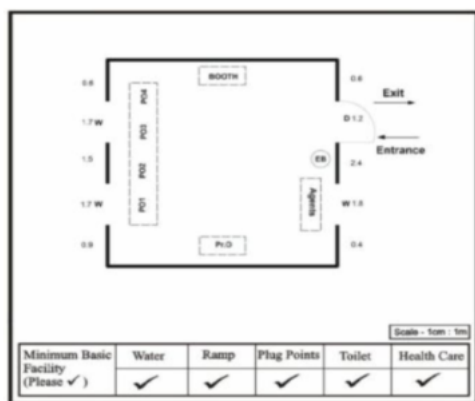

Google Map View

Polling Station Building Front View

Polling Station Front View

Cad View

Key MAP View

1 பெயர் : அஜார் இக்பால் - கணவர் பெயர்: கலாம் - வீட்டு எண் : 1 வயது : 39 பாலினம் : பெண் Photo is available	NUS1802461	2 பெயர் : ஞானம் - கணவர் பெயர்: நாகராஜ் - வீட்டு எண் : 1 வயது : 37 பாலினம் : பெண் Photo is available	NUS1869635	3 பெயர் : ஜெய சஞ்சீவி - தந்தையின் பெயர்: தினேஷ்குமார் - வீட்டு எண் : 1-1 வயது : 28 பாலினம் : ஆண் Photo is available	NUS1802768
4 பெயர் : ஸ்ரீரிக்ஷி தந்தையின் பெயர்: தினேஷ்குமார் வீட்டு எண் : 1/1 வயது : 25 பாலினம் : ஆண் Photo is available	NUS2118693	5 பெயர் : புருஷோத்தமன் தந்தையின் பெயர்: ராமதாஸ் ராமதாஸ் வீட்டு எண் : 1/1எலி வயது : 21 பாலினம் : ஆண் Photo is available	NUS2970788	6 பெயர் : கலம் ம் தந்தையின் பெயர்: மட் நாளிர் வீட்டு எண் : 1-2 வயது : 71 பாலினம் : ஆண் Photo is available	NUS1317528
7 பெயர் : அஸ்ம பேகம் கலம் கணவர் பெயர்: கலாம் - வீட்டு எண் : 1-2 வயது : 64 பாலினம் : பெண் Photo is available	NUS1317502	8 பெயர் : ராஜேஷ் தந்தையின் பெயர்: ராமமூர்த்தி வீட்டு எண் : 2/23 வயது : 25 பாலினம் : ஆண் Photo is available	NUS2074136	9 பெயர் : கீதா - கணவர் பெயர்: வெங்கடேசன் - வீட்டு எண் : 3 வயது : 42 பாலினம் : பெண் Photo is available	NUS0627166
10 பெயர் : வெங்கடேசன் - தந்தையின் பெயர்: கருணாநிதி - வீட்டு எண் : 3 வயது : 38 பாலினம் : ஆண் Photo is available	NUS0627950	11 பெயர் : சாந்தி கணவர் பெயர்: ஸ்ரீனிவாசன் ஸ்ரீனிவாசன் வீட்டு எண் : 3/1ஏ வயது : 53 பாலினம் : பெண் Photo is available	NUS2958544	12 பெயர் : அனுஷ்யா ர கணவர் பெயர்: அனுஸ்டின் ஜோஸப் அனுஸ்டின் ஜொஜப் வீட்டு எண் : 3/1ஏ வயது : 31 பாலினம் : பெண் Photo is available	NUS2963106
13 பெயர் : சுகுணா தந்தையின் பெயர்: வெங்கடசுப்பாராஸ் வீட்டு எண் : 3/4A வயது : 25 பாலினம் : பெண் Photo is available	NUS2110781	14 பெயர் : ப்ாடுர்கராவ கே தாயின் பெயர்: நாகலட்சுமி கே வீட்டு எண் : 3/4ஏ வயது : 23 பாலினம் : ஆண் Photo is available	NUS2884708	15 பெயர் : கருணாகரன் தந்தையின் பெயர்: ராமசந்தரன் ராமசந்தரன் வீட்டு எண் : 3/22 வயது : 58 பாலினம் : ஆண் Photo is available	NUS2953313
16 பெயர் : லதா கணவர் பெயர்: கருணாகரன் கருணாகரன் வீட்டு எண் : 3/22 வயது : 51 பாலினம் : பெண் Photo is available	NUS2953354	17 பெயர் : சாய் அனிருத்தன் கே தந்தையின் பெயர்: கருணாகரன் கருணாகரன் வீட்டு எண் : 3/22 வயது : 23 பாலினம் : ஆண் Photo is available	NUS2954931	18 பெயர் : பவித்ரா ஸ் தந்தையின் பெயர்: சேகர் சேகர் வீட்டு எண் : 3ஏ வயது : 25 பாலினம் : பெண் Photo is available	NUS2966885
19 பெயர் : மோகன் - தந்தையின் பெயர்: ஆறுமுகம் - வீட்டு எண் : 4 வயது : 64 பாலினம் : ஆண் Photo is available	NUS1137454	20 பெயர் : வினோத் குமார் - தந்தையின் பெயர்: குமார் - வீட்டு எண் : 4 வயது : 47 பாலினம் : ஆண் Photo is available	KRC1893502	21 பெயர் : கிரிலா - கணவர் பெயர்: வினோத்குமார் - வீட்டு எண் : 4 வயது : 44 பாலினம் : பெண் Photo is available	NUS1137157
22 பெயர் : ஆர்த்தி - தந்தையின் பெயர்: பொன்னுசாமி - வீட்டு எண் : 4 வயது : 32 பாலினம் : பெண் Photo is available	NUS1137082	23 பெயர் : பிரத்யூஸ் ஜே தந்தையின் பெயர்: ஜெயச்சந்திரன் வீட்டு எண் : 4 வயது : 21 பாலினம் : ஆண் Photo is available	NUS2879500	24 பெயர் : ஆதர்ஷ் வி தந்தையின் பெயர்: வினோத் குமார் கே வினோத் குமார் கே வீட்டு எண் : 4 வயது : 19 பாலினம் : ஆண் Photo is available	NUS2966067
25 பெயர் : பாப்பத்தி - கணவர் பெயர்: குமார் - வீட்டு எண் : 4-1 வயது : 86 பாலினம் : பெண் Photo is available	NUS2321875	26 பெயர் : பொன்னுசாமி - தந்தையின் பெயர்: குமார் - வீட்டு எண் : 4-1 வயது : 63 பாலினம் : ஆண் Photo is available	NUS0442988	27 பெயர் : பிரசிதா - தந்தையின் பெயர்: ஜெயபிரகாஷ் - வீட்டு எண் : 4-1 வயது : 34 பாலினம் : பெண் Photo is available	NUS0443499
28 பெயர் : ஜெயச்சந்திரன் - தந்தையின் பெயர்: குமார் - வீட்டு எண் : 4-4 வயது : 49 பாலினம் : ஆண் Photo is available	NUS2321883	29 பெயர் : அம்பிகா - கணவர் பெயர்: ஜெயசந்திரன் - வீட்டு எண் : 4-4 வயது : 41 பாலினம் : பெண் Photo is available	NUS0441865	30 பெயர் : கோபிநாத் - தந்தையின் பெயர்: சுந்திரமூர்த்தி - வீட்டு எண் : 4-21 வயது : 29 பாலினம் : ஆண் Photo is available	NUS1704865