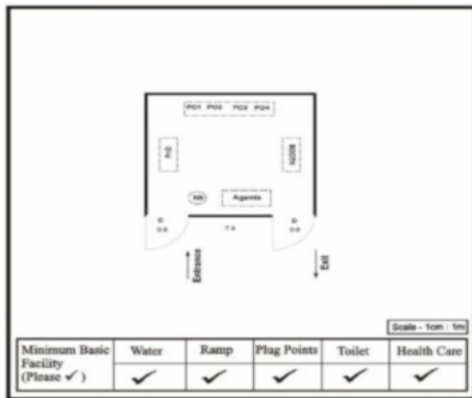

Google Map View

Polling Station Building Front View

Polling Station Front View

Cad View

Key MAP View

சட்டமன்றத் தொகுதியின் எண் மற்றும் பெயர் : 10-திருவொற்றியூர் பிரிவு எண் மற்றும் பெயர் 1-சென்னை மாநகராட்சி திருவொற்றியூர், சார்லஸ் நகர் 3வது தெரு வார்டு 7