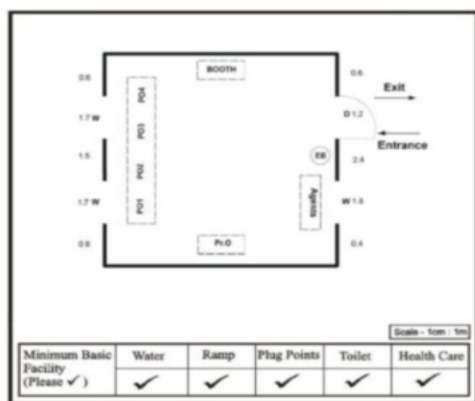

Google Map View

Polling Station Building Front View

Polling Station Front View

Cad View

Key MAP View

சட்டமன்றத் தொகுதியின் எண் மற்றும் பெயர் : 10-திருவொற்றியூர் பிரிவு எண் மற்றும் பெயர் 1-சென்னை மாநகராட்சி திருவொற்றியூர், சரவணா நகர் 1வது தெரு வார்டு 7