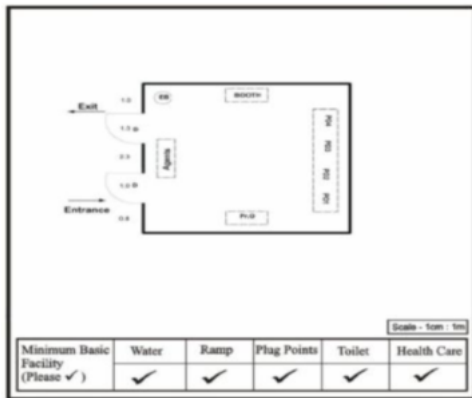

Google Map View

Polling Station Building Front View

Polling Station Front View

Cad View

Key MAP View

1	NUS2325975	பெயர் : மனோகரன்நாடார் - தந்தையின் பெயர்: பால்சாமிநாடார் - வீட்டு எண் : 1 வயது : 76 பாலினம் : ஆண்	Photo is available	2	NUS2325983	பெயர் : பாக்யலட்சுமி - கணவர் பெயர்: மனோகரன் - வீட்டு எண் : 1 வயது : 66 பாலினம் : பெண்	Photo is available	3	KRC9322223	பெயர் : பால்ராஜ் - தந்தையின் பெயர்: மனோகரன் - வீட்டு எண் : 1 வயது : 47 பாலினம் : ஆண்	Photo is available
4	KRC6908016	பெயர் : அருண்செளந்தர் - தந்தையின் பெயர்: மனோகரன் - வீட்டு எண் : 1 வயது : 44 பாலினம் : ஆண்	Photo is available	5	NUS1982636	பெயர் : ரேணுகா கணவர் பெயர்: பால்ராஜ் வீட்டு எண் : 1 வயது : 42 பாலினம் : பெண்	Photo is available	6	NUS0632224	பெயர் : மெர்ஸி - கணவர் பெயர்: அருண்செளந்தர் - வீட்டு எண் : 1 வயது : 40 பாலினம் : பெண்	Photo is available
7	NUS0462994	பெயர் : சகாயமேரி - தந்தையின் பெயர்: கண்ணன் - வீட்டு எண் : 1 வயது : 36 பாலினம் : ஆண்	Photo is available	8	NUS1441674	பெயர் : சதீஷ் - தந்தையின் பெயர்: கருப்பையா - வீட்டு எண் : 1 வயது : 30 பாலினம் : ஆண்	Photo is available	9	NUS2885564	பெயர் : ஜெபசாந்தி டே கணவர் பெயர்: ஜோசப் செல்வராஜ் ஜெ வீட்டு எண் : 1ஏ வயது : 56 பாலினம் : பெண்	Photo is available
10	NUS2883882	பெயர் : ஜோசப் செல்வராஜ் ஜெ இதரர் பெயர்: ஜெபசாந்தி டே வீட்டு எண் : 1ஏ வயது : 55 பாலினம் : ஆண்	Photo is available	11	NUS2884062	பெயர் : ஜோஷிபா ரெபி ஜோ தந்தையின் பெயர்: ஜோசப் செல்வராஜ் ஜெ வீட்டு எண் : 1ஏ வயது : 25 பாலினம் : பெண்	Photo is available	12	KRC9007667	பெயர் : காமராஜ் - தந்தையின் பெயர்: கன்னியப்பன் - வீட்டு எண் : 2 வயது : 56 பாலினம் : ஆண்	Photo is available
13	KRC9007675	பெயர் : மலர்கொடி - கணவர் பெயர்: காமராஜ் - வீட்டு எண் : 2 வயது : 55 பாலினம் : பெண்	Photo is available	14	NUS0043182	பெயர் : ராஜா - தந்தையின் பெயர்: ஜெயராமன் - வீட்டு எண் : 2 வயது : 38 பாலினம் : ஆண்	Photo is available	15	NUS2018182	பெயர் : ஆகாஷ் கரண் தந்தையின் பெயர்: காமராஜ் வீட்டு எண் : 2/8 வயது : 25 பாலினம் : ஆண்	Photo is available
16	NUS1705565	பெயர் : காமேஷ் குமார் - தந்தையின் பெயர்: காமராஜ் - வீட்டு எண் : 2-18 வயது : 29 பாலினம் : ஆண்	Photo is available	17	NUS2152825	பெயர் : பிரகாஷ் தந்தையின் பெயர்: சுப்ரமணியன் வீட்டு எண் : 3 வயது : 25 பாலினம் : ஆண்	Photo is available	18	NUS0043190	பெயர் : சதீஷ்குமார் - தந்தையின் பெயர்: சந்திரன் - வீட்டு எண் : 4 வயது : 38 பாலினம் : ஆண்	Photo is available
19	NUS1138213	பெயர் : ராஜேஷ் - தந்தையின் பெயர்: சுசேந்திரன் - வீட்டு எண் : 4 வயது : 33 பாலினம் : ஆண்	Photo is available	20	NUS2152775	பெயர் : பூபதி தந்தையின் பெயர்: சுப்பிரமணி வீட்டு எண் : 4 வயது : 31 பாலினம் : ஆண்	Photo is available	21	NUS2152817	பெயர் : ஜோசப் தந்தையின் பெயர்: சவரிமுத்து வீட்டு எண் : 4 வயது : 29 பாலினம் : ஆண்	Photo is available
22	KRC6922363	பெயர் : திலகவதி - தந்தையின் பெயர்: சண்முகம் - வீட்டு எண் : 4-1 வயது : 53 பாலினம் : பெண்	Photo is available	23	KRC2914927	பெயர் : லோகநாதன் - தந்தையின் பெயர்: சண்முகம் - வீட்டு எண் : 4-2 வயது : 53 பாலினம் : ஆண்	Photo is available	24	KRC9007717	பெயர் : சாமுண்டீஸ்வரி - கணவர் பெயர்: லோகநாதன் - வீட்டு எண் : 4-2 வயது : 46 பாலினம் : பெண்	Photo is available
25	NUS1138197	பெயர் : அர்ச்சுனா - கணவர் பெயர்: கார்த்திக் - வீட்டு எண் : 4-17 வயது : 37 பாலினம் : பெண்	Photo is available	26	NUS2702009	பெயர் : சுப ஸ்ரீ ல் ஸ் லோகநாதன் தந்தையின் பெயர்: ஸ் லோகநாதன் வீட்டு எண் : 4/17 வயது : 22 பாலினம் : பெண்	Photo is available	27	NUS2965507	பெயர் : பவபூர் லோ சா தந்தையின் பெயர்: லோகநாதன் வீட்டு எண் : 4/17 வயது : 19 பாலினம் : பெண்	Photo is available
28	NUS2111813	பெயர் : எச்.ராஜேஷ் தந்தையின் பெயர்: ஹீராலாலா வீட்டு எண் : 4ஏ வயது : 41 பாலினம் : ஆண்	Photo is available	29	KRC2910602	பெயர் : ஜெயராமன் - தந்தையின் பெயர்: நடராஜன் - வீட்டு எண் : 5-1 வயது : 64 பாலினம் : ஆண்	Photo is available	30	NUS2325991	பெயர் : அமுதா - கணவர் பெயர்: ஜெயராமன் - வீட்டு எண் : 5-1 வயது : 59 பாலினம் : பெண்	Photo is available