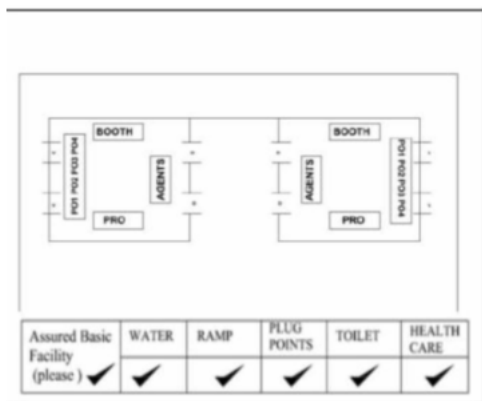

Google Map View

Polling Station Building Front View

Polling Station Front View

Cad View

Key MAP View

1 பெயர் : சரஸ்வதி - கணவர் பெயர்: காசி - வீட்டு எண் : 1 வயது : 71 பாலினம் : பெண் Photo is available	FZG1263169	2 பெயர் : பலராமன் - தந்தையின் பெயர்: கோவிந்தசாமி - வீட்டு எண் : 1 வயது : 67 பாலினம் : ஆண் Photo is available	NUS2327864	3 பெயர் : ஜெயபாலன் - தந்தையின் பெயர்: காந்தி - வீட்டு எண் : 1 வயது : 65 பாலினம் : ஆண் Photo is available	NUS0681783
4 பெயர் : சாந்தி - கணவர் பெயர்: பலராமன் - வீட்டு எண் : 1 வயது : 62 பாலினம் : பெண் Photo is available	NUS2327872	5 பெயர் : சரவணன் - தந்தையின் பெயர்: வைத்தியநாதன் - வீட்டு எண் : 1 வயது : 56 பாலினம் : ஆண் Photo is available	NUS0608778	6 பெயர் : லதா - கணவர் பெயர்: ஜெயபாலன் - வீட்டு எண் : 1 வயது : 55 பாலினம் : பெண் Photo is available	NUS0638247
7 பெயர் : சக்கரதரதேவ் - கணவர் பெயர்: அப்பாராவ் - வீட்டு எண் : 1 வயது : 55 பாலினம் : பெண் Photo is available	NUS0638262	8 பெயர் : திரிபுரசுந்தரி - கணவர் பெயர்: ராமநாதன் - வீட்டு எண் : 1 வயது : 55 பாலினம் : பெண் Photo is available	NUS1154251	9 பெயர் : ராஜீ - தந்தையின் பெயர்: குருமூர்த்தி - வீட்டு எண் : 1 வயது : 54 பாலினம் : ஆண் Photo is available	NUS0799965
10 பெயர் : தாடஷாயினி - தந்தையின் பெயர்: சரவணன் - வீட்டு எண் : 1 வயது : 52 பாலினம் : பெண் Photo is available	NUS1155316	11 பெயர் : ரமேஷ் - தந்தையின் பெயர்: பலராமன் - வீட்டு எண் : 1 வயது : 47 பாலினம் : ஆண் Photo is available	KRC2916047	12 பெயர் : குணசேகர் .க தந்தையின் பெயர்: கங்கமுத்து வீட்டு எண் : 1 வயது : 46 பாலினம் : ஆண் Photo is available	NUS2975639
13 பெயர் : தனசேகரன் - தந்தையின் பெயர்: திருவேங்கடம் - வீட்டு எண் : 1 வயது : 45 பாலினம் : ஆண் Photo is available	NUS0637769	14 பெயர் : பாலகிருஷ்ணன் - தந்தையின் பெயர்: பலராமன் - வீட்டு எண் : 1 வயது : 44 பாலினம் : ஆண் Photo is available	KRC2912962	15 பெயர் : சைலஜா சத்திஷ்பாபு - கணவர் பெயர்: சத்திஷ்பாபு - வீட்டு எண் : 1 வயது : 41 பாலினம் : பெண் Photo is available	NUS0681809
16 பெயர் : நெல்சன் - தந்தையின் பெயர்: பால்ராஜ் - வீட்டு எண் : 1 வயது : 38 பாலினம் : ஆண் Photo is available	NUS0681775	17 பெயர் : சுரேஷ் - தந்தையின் பெயர்: வேலுசாமி வீட்டு எண் : 1 வயது : 37 பாலினம் : ஆண் Photo is available	NUS0681742	18 பெயர் : கவிதா - தந்தையின் பெயர்: வேல்சாமி - வீட்டு எண் : 1 வயது : 36 பாலினம் : பெண் Photo is available	NUS0638320
19 பெயர் : தினேஷ்குமார் - தந்தையின் பெயர்: மணிமேகலை - வீட்டு எண் : 1 வயது : 36 பாலினம் : ஆண் Photo is available	NUS0638429	20 பெயர் : வைதேகி - தந்தையின் பெயர்: காந்தி - வீட்டு எண் : 1 வயது : 34 பாலினம் : பெண் Photo is available	NUS0681791	21 பெயர் : பிரியதர்ஷினி - தந்தையின் பெயர்: ராமநாதன் - வீட்டு எண் : 1 வயது : 33 பாலினம் : பெண் Photo is available	NUS1013267
22 பெயர் : மோகனபிரியா - கணவர் பெயர்: ராஜி - வீட்டு எண் : 1 வயது : 32 பாலினம் : பெண் Photo is available	NUS1803980	23 பெயர் : செளந்தரவள்ளி - தந்தையின் பெயர்: ஜெயபாலன் - வீட்டு எண் : 1 வயது : 32 பாலினம் : ஆண் Photo is available	NUS1318682	24 பெயர் : சுகன்யா - கணவர் பெயர்: சரவணன் - வீட்டு எண் : 1 வயது : 28 பாலினம் : பெண் Photo is available	NUS1804343
25 பெயர் : ஜெயலட்சுமி - கணவர் பெயர்: ரமேஷ் - வீட்டு எண் : 1-1 வயது : 47 பாலினம் : பெண் Photo is available	NUS0799940	26 பெயர் : சாந்தி - கணவர் பெயர்: பாலகிருஷ்ணன் - வீட்டு எண் : 1-1 வயது : 43 பாலினம் : பெண் Photo is available	NUS0799932	27 பெயர் : ராணி கணவர் பெயர்: நாகராஜ் வீட்டு எண் : 1/3 வயது : 43 பாலினம் : பெண் Photo is available	NUS2086742
28 பெயர் : வினோத் குமார் - தந்தையின் பெயர்: ஜெயபாலன் - வீட்டு எண் : 1A வயது : 35 பாலினம் : ஆண் Photo is available	NUS1620848	29 பெயர் : பிரேம்குமார் தந்தையின் பெயர்: புலேந்திரன் வீட்டு எண் : 2 வயது : 42 பாலினம் : ஆண் Photo is available	NUS2150928	30 பெயர் : செந்தில்குமாரி - தந்தையின் பெயர்: முத்துசாமி - வீட்டு எண் : 2-1 வயது : 44 பாலினம் : பெண் Photo is available	KRC8994428