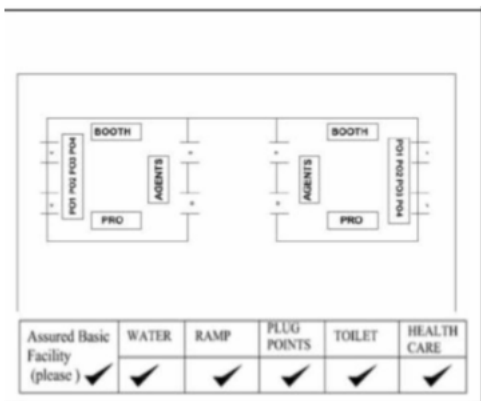

Google Map View

Polling Station Building Front View

Polling Station Front View

Cad View

Key MAP View

1 பெயர் : அப்புலட்சுமி - கணவர் பெயர்: பரமசிவம் - வீட்டு எண் : 1 வயது : 78 பாலினம் : பெண் Photo is available NUS0989277	2 பெயர் : ஜெயா - கணவர் பெயர்: ஏழுமலை - வீட்டு எண் : 1 வயது : 57 பாலினம் : பெண் Photo is available NUS0800284	3 பெயர் : ஷண்முகம் - தந்தையின் பெயர்: பாபு - வீட்டு எண் : 1 வயது : 40 பாலினம் : ஆண் Photo is available NUS0800342
4 பெயர் : குப்புலட்சுமி - கணவர் பெயர்: கணேசன் - வீட்டு எண் : 1 வயது : 39 பாலினம் : பெண் Photo is available NUS0800318	5 பெயர் : கலைவாணி - தந்தையின் பெயர்: பக்தவச்சலம் - வீட்டு எண் : 1 வயது : 36 பாலினம் : ஆண் Photo is available NUS0329953	6 பெயர் : வனிதா - தந்தையின் பெயர்: அதிர்ஷ்டம் - வீட்டு எண் : 1 வயது : 34 பாலினம் : பெண் Photo is available NUS0640169
7 பெயர் : ராஜகோபால் - தந்தையின் பெயர்: மன்னார் - வீட்டு எண் : 1-1 வயது : 71 பாலினம் : ஆண் Photo is available NUS2328722	8 பெயர் : எல்லமமாள் - கணவர் பெயர்: ராஜகோபால் - வீட்டு எண் : 1-1 வயது : 68 பாலினம் : பெண் Photo is available NUS2328730	9 பெயர் : சாந்தி - கணவர் பெயர்: குமரேசன் - வீட்டு எண் : 1-1 வயது : 53 பாலினம் : பெண் Photo is available NUS0329300
10 பெயர் : பக்தவச்சலம் - தந்தையின் பெயர்: ராஜகோபால் - வீட்டு எண் : 1-1 வயது : 46 பாலினம் : ஆண் Photo is available KRC1897735	11 பெயர் : சண்முகம் - தந்தையின் பெயர்: ராஜகோபால் - வீட்டு எண் : 1-1 வயது : 45 பாலினம் : ஆண் Photo is available KRC6645451	12 பெயர் : சூமதி - கணவர் பெயர்: சண்முகம் - வீட்டு எண் : 1-1 வயது : 35 பாலினம் : பெண் Photo is available NUS1205095
13 பெயர் : அஜீத் குமார் தந்தையின் பெயர்: குமரேசன் வீட்டு எண் : 1/1 வயது : 29 பாலினம் : ஆண் Photo is available NUS2604569	14 பெயர் : ராஜன் - தந்தையின் பெயர்: ஆறுமுகம் - வீட்டு எண் : 1-3 வயது : 51 பாலினம் : ஆண் Photo is available KRC2916021	15 பெயர் : தேவி - கணவர் பெயர்: ராஜன் - வீட்டு எண் : 1-3 வயது : 45 பாலினம் : பெண் Photo is available KRC6660492
16 பெயர் : ஆறுமுகம் தந்தையின் பெயர்: பாவாடை வீட்டு எண் : 2/3 வயது : 64 பாலினம் : ஆண் Photo is available NUS2658433	17 பெயர் : கலாவதி கணவர் பெயர்: ஆறுமுகம் வீட்டு எண் : 2/3 வயது : 60 பாலினம் : பெண் Photo is available NUS2658441	18 பெயர் : ஜெயலக்ஷ்மி தந்தையின் பெயர்: ஆறுமுகம் வீட்டு எண் : 2/3 வயது : 33 பாலினம் : பெண் Photo is available NUS2658417
19 பெயர் : ராம் கிரிபால் யாதவ் தந்தையின் பெயர்: சிவசங்கர் யாதவ் வீட்டு எண் : 2/14 வயது : 40 பாலினம் : ஆண் Photo is available NUS2640217	20 பெயர் : சுகம் யாதவ் கணவர் பெயர்: ராம் கிரிபால் யாதவ் வீட்டு எண் : 2/14 வயது : 32 பாலினம் : பெண் Photo is available NUS2640159	21 பெயர் : ரகுநாதன் - தந்தையின் பெயர்: ஜெனார்தனம் - வீட்டு எண் : 2-38 வயது : 41 பாலினம் : ஆண் Photo is available NUS0329649
22 பெயர் : நிரஞ்சனி - கணவர் பெயர்: ரகுநாதன் - வீட்டு எண் : 2-38 வயது : 33 பாலினம் : பெண் Photo is available NUS1959956	23 பெயர் : ராம்குமார் - தந்தையின் பெயர்: தனஞ்செழியன் - வீட்டு எண் : 4 வயது : 51 பாலினம் : ஆண் Photo is available KRC6642508	24 பெயர் : இந்திரா - கணவர் பெயர்: ராம்குமார் - வீட்டு எண் : 4 வயது : 50 பாலினம் : பெண் Photo is available KRC2916054
25 பெயர் : சங்கீதா - கணவர் பெயர்: ராம்குமார் - வீட்டு எண் : 4 வயது : 29 பாலினம் : பெண் Photo is available NUS1545482	26 பெயர் : பாபு - தந்தையின் பெயர்: பத்மாநாயுடு - வீட்டு எண் : 4-1 வயது : 64 பாலினம் : ஆண் Photo is available NUS0639047	27 பெயர் : ஜமுனா - கணவர் பெயர்: பாபு - வீட்டு எண் : 4-1 வயது : 53 பாலினம் : பெண் Photo is available NUS0639088
28 பெயர் : பவுல்வெங்கடேஷ் - தந்தையின் பெயர்: அர்ஜுனன் - வீட்டு எண் : 4-13 வயது : 69 பாலினம் : ஆண் Photo is available NUS1804533	29 பெயர் : கௌதம் தந்தையின் பெயர்: ராம்குமார் வீட்டு எண் : 4/38ஏ வயது : 27 பாலினம் : ஆண் Photo is available NUS2112969	30 பெயர் : கிரிதரன் - தந்தையின் பெயர்: மகேந்திரன் - வீட்டு எண் : 5 வயது : 42 பாலினம் : ஆண் Photo is available NUS1620947