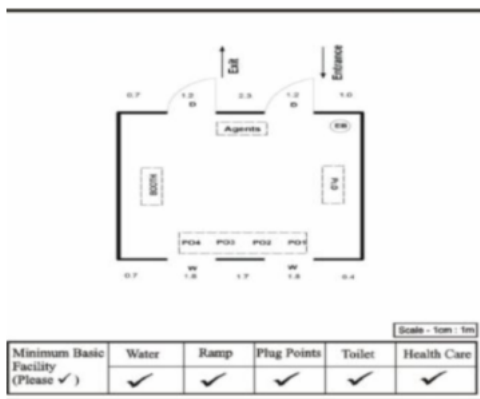

Google Map View

Polling Station Building Front View

Polling Station Front View

Cad View

Key MAP View

1	NUS0647933	பெயர் : ராஜேந்திரன் - தந்தையின் பெயர்: கண்ணன் - வீட்டு எண் : 1 வயது : 64 பாலினம் : ஆண்	Photo is available	2	NUS0647669	பெயர் : இமயவல்லி - கணவர் பெயர்: விஸ்வநாதன் - வீட்டு எண் : 1 வயது : 62 பாலினம் : பெண்	Photo is available	3	NUS0647768	பெயர் : ஜோதி - தந்தையின் பெயர்: சரவணமூர்த்தி - வீட்டு எண் : 1 வயது : 58 பாலினம் : ஆண்	Photo is available
4	NUS0647776	பெயர் : தனலட்சுமி - கணவர் பெயர்: ஜோதி - வீட்டு எண் : 1 வயது : 55 பாலினம் : பெண்	Photo is available	5	NUS0647735	பெயர் : மோகன்லால் - தந்தையின் பெயர்: ராமலால் - வீட்டு எண் : 1 வயது : 54 பாலினம் : ஆண்	Photo is available	6	NUS0647578	பெயர் : நெடுஞ்செழியன் - தந்தையின் பெயர்: நடராஜன் - வீட்டு எண் : 1 வயது : 52 பாலினம் : ஆண்	Photo is available
7	NUS0647727	பெயர் : அலமேலு - கணவர் பெயர்: மோகன்லால் - வீட்டு எண் : 1 வயது : 48 பாலினம் : பெண்	Photo is available	8	NUS0647818	பெயர் : உஷா - கணவர் பெயர்: ரமேஷ் - வீட்டு எண் : 1 வயது : 43 பாலினம் : பெண்	Photo is available	9	NUS0647925	பெயர் : சங்கரி - தந்தையின் பெயர்: பிரபாகரன் - வீட்டு எண் : 1 வயது : 36 பாலினம் : பெண்	Photo is available
10	NUS0647784	பெயர் : ரமீஸ்ஆசிப் - தந்தையின் பெயர்: நாசர்முக்கைதீன் - வீட்டு எண் : 1 வயது : 34 பாலினம் : ஆண்	Photo is available	11	NUS0647917	பெயர் : சதீஷ் - தந்தையின் பெயர்: ராஜேந்திரன் - வீட்டு எண் : 1 வயது : 34 பாலினம் : ஆண்	Photo is available	12	NUS2755486	பெயர் : ஜோசுவாயிரைசர் தந்தையின் பெயர்: கிரிஸ்டோபர் தன்ராஜ் தேவராஜ் வீட்டு எண் : 1 வயது : 22 பாலினம் : ஆண்	Photo is available
13	KRC6689863	பெயர் : குமார் - தந்தையின் பெயர்: கிருஷ்ணன் - வீட்டு எண் : 1-1 வயது : 55 பாலினம் : ஆண்	Photo is available	14	KRC2384733	பெயர் : வனிதா - கணவர் பெயர்: குமார் - வீட்டு எண் : 1-1 வயது : 49 பாலினம் : பெண்	Photo is available	15	KRC6700819	பெயர் : ஜெகநாதன் - தந்தையின் பெயர்: அப்பாராசு - வீட்டு எண் : 1-2 வயது : 67 பாலினம் : ஆண்	Photo is available
16	KRC6703219	பெயர் : நளினி - கணவர் பெயர்: ஜெகநாதன் - வீட்டு எண் : 1-2 வயது : 63 பாலினம் : பெண்	Photo is available	17	KRC6694343	பெயர் : ராமச்சந்திரன் - தந்தையின் பெயர்: ஜெகநாதன் - வீட்டு எண் : 1-2 வயது : 40 பாலினம் : ஆண்	Photo is available	18	NUS2019909	பெயர் : ஆகாஷ் தந்தையின் பெயர்: குமார் வீட்டு எண் : 1-60ஏ வயது : 25 பாலினம் : ஆண்	Photo is available
19	NUS1851773	பெயர் : சுகேல் அகமத் - தந்தையின் பெயர்: நிசார் - வீட்டு எண் : 1A-103 வயது : 28 பாலினம் : ஆண்	Photo is available	20	NUS0317487	பெயர் : யசோதா - கணவர் பெயர்: ரங்கன் - வீட்டு எண் : 2 வயது : 70 பாலினம் : பெண்	Photo is available	21	NUS1546522	பெயர் : கார்த்திகேயன் - தந்தையின் பெயர்: வேதகிரி - வீட்டு எண் : 2 வயது : 47 பாலினம் : ஆண்	Photo is available
22	NUS0454041	பெயர் : விஜயகுமார் - தந்தையின் பெயர்: யசோதா - வீட்டு எண் : 2 வயது : 44 பாலினம் : ஆண்	Photo is available	23	NUS1546555	பெயர் : தேவிகா - கணவர் பெயர்: கிருஷ்ணசாமி - வீட்டு எண் : 2 வயது : 41 பாலினம் : பெண்	Photo is available	24	NUS3014792	பெயர் : வித்யலீலா தந்தையின் பெயர்: மாசிலாமணி வீட்டு எண் : 2/101,2/1, வயது : 35 பாலினம் : பெண்	Photo is available
25	KRC6700025	பெயர் : ஹேமமாலினி - தந்தையின் பெயர்: சந்தானம் - வீட்டு எண் : 3 வயது : 54 பாலினம் : பெண்	Photo is available	26	KRC6727226	பெயர் : தனலட்சுமி - தந்தையின் பெயர்: சந்தானம் - வீட்டு எண் : 3 வயது : 43 பாலினம் : பெண்	Photo is available	27	NUS2127785	பெயர் : அகதா ஸ்டீஃபி தந்தையின் பெயர்: செல்வகுமார் வீட்டு எண் : 3 வயது : 26 பாலினம் : பெண்	Photo is available
28	KRC6703706	பெயர் : எல்லப்பராஜ் - தந்தையின் பெயர்: எல்லப்பன் - வீட்டு எண் : 3-4 வயது : 48 பாலினம் : ஆண்	Photo is available	29	KRC6703698	பெயர் : காஞ்சனா - கணவர் பெயர்: எல்லப்பராஜ் - வீட்டு எண் : 3-4 வயது : 44 பாலினம் : பெண்	Photo is available	30	NUS2333813	பெயர் : ஜோதிலட்சுமி - கணவர் பெயர்: ராஜேந்திரன் - வீட்டு எண் : 3-5 வயது : 59 பாலினம் : பெண்	Photo is available