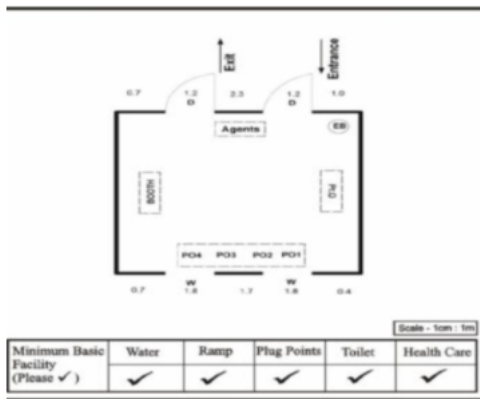

Google Map View

Polling Station Building Front View

Polling Station Front View

Cad View

Key MAP View

1	KRC3059599	பெயர் : செல்வரசு - தந்தையின் பெயர்: சாமிநாதன் - வீட்டு எண் : 2 வயது : 66 பாலினம் : ஆண்	Photo is available	2	NUS2336881	பெயர் : நாதவள்ளி - கணவர் பெயர்: ரங்கநாதன் - வீட்டு எண் : 2-1 வயது : 57 பாலினம் : பெண்	Photo is available	3	KRC6707152	பெயர் : கோவிந்தமாமி - தந்தையின் பெயர்: கனகசபை - வீட்டு எண் : 3 வயது : 72 பாலினம் : ஆண்	Photo is available
4	KRC6707145	பெயர் : சரஸ்வதி - கணவர் பெயர்: கோவிந்தமாமி - வீட்டு எண் : 3 வயது : 68 பாலினம் : பெண்	Photo is available	5	KRC8671000	பெயர் : சுபிரமணி - தந்தையின் பெயர்: ராஜலிங்கம் - வீட்டு எண் : 3-1 வயது : 61 பாலினம் : ஆண்	Photo is available	6	NUS2336899	பெயர் : ஆனந்தபத்மநாபன் - தந்தையின் பெயர்: கிருஷ்ணமூர்த்தி - வீட்டு எண் : 3-2 வயது : 72 பாலினம் : ஆண்	Photo is available
7	NUS2336907	பெயர் : கீதா - கணவர் பெயர்: ஆனந்தபத்மநாபன் - வீட்டு எண் : 3-2 வயது : 67 பாலினம் : பெண்	Photo is available	8	KRC2670172	பெயர் : தங்கம் - தந்தையின் பெயர்: ராஜரத்தினம் - வீட்டு எண் : 4 வயது : 73 பாலினம் : ஆண்	Photo is available	9	KRC8671133	பெயர் : சிரிசுமிதா - தந்தையின் பெயர்: சேதுமாதவன் - வீட்டு எண் : 6 வயது : 45 பாலினம் : பெண்	Photo is available
10	KRC6679617	பெயர் : விஜயலக்ஷ்மி - தந்தையின் பெயர்: சாமிதுரை - வீட்டு எண் : 7 வயது : 40 பாலினம் : பெண்	Photo is available	11	NUS1805852	பெயர் : சுந்தரராஜன் - தந்தையின் பெயர்: ரத்தினசபாபதி - வீட்டு எண் : 7-41 வயது : 66 பாலினம் : ஆண்	Photo is available	12	NUS1805845	பெயர் : கலா - கணவர் பெயர்: சுந்தரராஜன் - வீட்டு எண் : 7-41 வயது : 60 பாலினம் : பெண்	Photo is available
13	NUS2617223	பெயர் : மிருதுலா தந்தையின் பெயர்: பிரகாஷ் வீட்டு எண் : 7/41 வயது : 32 பாலினம் : பெண்	Photo is available	14	NUS2336915	பெயர் : சரோஜா - கணவர் பெயர்: கணேசராஜா - வீட்டு எண் : 8 வயது : 67 பாலினம் : பெண்	Photo is available	15	KRC2662401	பெயர் : சிவக்குமார் - தந்தையின் பெயர்: கணேசராஜா - வீட்டு எண் : 8 வயது : 47 பாலினம் : ஆண்	Photo is available
16	KRC6673719	பெயர் : இந்துலக்ஷ்மி - தந்தையின் பெயர்: கணேசராஜா - வீட்டு எண் : 8 வயது : 41 பாலினம் : பெண்	Photo is available	17	NUS2644847	பெயர் : ஞானேஷ் ராஜ் தந்தையின் பெயர்: ராதாக்ரிஷ்ணன் வீட்டு எண் : 8/42 வயது : 29 பாலினம் : ஆண்	Photo is available	18	KRC8671166	பெயர் : தரேசா - கணவர் பெயர்: பால்சன் - வீட்டு எண் : 9 வயது : 54 பாலினம் : பெண்	Photo is available
19	NUS1321454	பெயர் : பிரின்சி - தந்தையின் பெயர்: போல்சன் - வீட்டு எண் : 9 வயது : 30 பாலினம் : பெண்	Photo is available	20	NUS2576874	பெயர் : பிரவின் தந்தையின் பெயர்: உதயா குமார் வீட்டு எண் : 9/47 வயது : 29 பாலினம் : ஆண்	Photo is available	21	KRC1585322	பெயர் : புஷ்பன் - தந்தையின் பெயர்: கோவிந்தன் - வீட்டு எண் : 10 வயது : 79 பாலினம் : ஆண்	Photo is available
22	NUS0802041	பெயர் : சுனீஜா குமாரி - கணவர் பெயர்: அரபிந் - வீட்டு எண் : 10 வயது : 60 பாலினம் : பெண்	Photo is available	23	KRC1589357	பெயர் : பிரிஜி - தந்தையின் பெயர்: புஷ்பன் - வீட்டு எண் : 10 வயது : 42 பாலினம் : பெண்	Photo is available	24	KRC1589365	பெயர் : பிரிஜி - தந்தையின் பெயர்: புஷ்பன் - வீட்டு எண் : 10 வயது : 41 பாலினம் : பெண்	Photo is available
25	NUS2069813	பெயர் : கிரிஸ்டோஃபர் தந்தையின் பெயர்: ராஜாமணி வீட்டு எண் : 10/13 வயது : 55 பாலினம் : ஆண்	Photo is available	26	NUS0115626	பெயர் : ரோஷினி தந்தையின் பெயர்: புஷ்பன் வீட்டு எண் : 10-49 வயது : 36 பாலினம் : பெண்	Photo is available	27	NUS1920917	பெயர் : முத்து பாண்டி - தந்தையின் பெயர்: ஆறுமுகம் - வீட்டு எண் : 10/66,ஏஃப2,பீ-ப்லோக வயது : 40 பாலினம் : ஆண்	Photo is available
28	KRC2656544	பெயர் : ராதாகிருஷ்ணன் - தந்தையின் பெயர்: வாலகுருவா - வீட்டு எண் : 11 வயது : 70 பாலினம் : ஆண்	Photo is available	29	KRC2918092	பெயர் : அமுதாதேவி - கணவர் பெயர்: ராதாகிருஷ்ணன் - வீட்டு எண் : 11 வயது : 55 பாலினம் : பெண்	Photo is available	30	NUS1547736	பெயர் : திவ்யா - தந்தையின் பெயர்: ஞானதீபன் - வீட்டு எண் : 11 வயது : 36 பாலினம் : பெண்	Photo is available