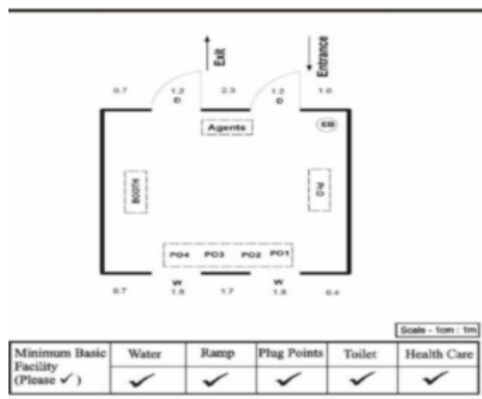

Google Map View

Polling Station Building Front View

Polling Station Front View

Cad View

Key MAP View

1 பெயர் : பிரேமாவதி ரா கணவர் பெயர்: ராஜாராம் - வீட்டு எண் : 1 வயது : 76 பாலினம் : பெண் Photo is available	NUS0803007	2 பெயர் : ரவிகுமார் - தந்தையின் பெயர்: ராமனம்யா - வீட்டு எண் : 1 வயது : 52 பாலினம் : ஆண் Photo is available	NUS1142272	3 பெயர் : நீலகண்டன் - தாயின் பெயர்: பிரேமாவதி - வீட்டு எண் : 1 வயது : 45 பாலினம் : ஆண் Photo is available	NUS0802991
4 பெயர் : உமாபரமேஷ்வரி - கணவர் பெயர்: நீலகண்டன் - வீட்டு எண் : 1 வயது : 41 பாலினம் : பெண் Photo is available	NUS0803015	5 பெயர் : அப்துல் ரஸாக் - தந்தையின் பெயர்: ஷபியுதீன் - வீட்டு எண் : 1 வயது : 36 பாலினம் : ஆண் Photo is available	NUS0715656	6 பெயர் : ஜான்சன் - தந்தையின் பெயர்: அந்தோணிராஜ் - வீட்டு எண் : 4 வயது : 54 பாலினம் : ஆண் Photo is available	NUS1708841
7 பெயர் : ஜெப்செல்வி - கணவர் பெயர்: ஜான்சன் - வீட்டு எண் : 4 வயது : 52 பாலினம் : பெண் Photo is available	NUS1708866	8 பெயர் : ஜான் ஜோசப் - தந்தையின் பெயர்: ஜான்சன் - வீட்டு எண் : 4 வயது : 29 பாலினம் : ஆண் Photo is available	NUS1708858	9 பெயர் : ஜெப்ரிஜேக்கப் - தந்தையின் பெயர்: ஞானசேகர் - வீட்டு எண் : 4 வயது : 28 பாலினம் : ஆண் Photo is available	NUS1708734
10 பெயர் : அனு வர்ஷா சா கணவர் பெயர்: ஜெஃப்ரி ஜேக்கப் ஞா வீட்டு எண் : 4/5 வயது : 27 பாலினம் : பெண் Photo is available	NUS2963288	11 பெயர் : ஜோயல் தந்தையின் பெயர்: ஞானா சேகர் வீட்டு எண் : 4/5 வயது : 26 பாலினம் : ஆண் Photo is available	NUS2024263	12 பெயர் : முகமத் முகைதீன் - தந்தையின் பெயர்: அசன் மொள்ள முகம்மது - வீட்டு எண் : 5-3 வயது : 71 பாலினம் : ஆண் Photo is available	NUS0991968
13 பெயர் : சேக்மீராள் - கணவர் பெயர்: முகமத் முகைதீன் - வீட்டு எண் : 5-3 வயது : 53 பாலினம் : பெண் Photo is available	NUS0991950	14 பெயர் : அமீது அன்சாரி - தந்தையின் பெயர்: நாசூர் பாஷா - வீட்டு எண் : 5-12 வயது : 29 பாலினம் : ஆண் Photo is available	NUS1805886	15 பெயர் : முஹம்மத் சுஹைலா ஏ தந்தையின் பெயர்: அகபர் பாஷா வீட்டு எண் : 5/12 வயது : 26 பாலினம் : ஆண் Photo is available	NUS2577385
16 பெயர் : பழனியப்பன் - தந்தையின் பெயர்: தேனப்பன் - வீட்டு எண் : 6 வயது : 62 பாலினம் : ஆண் Photo is available	NUS2337301	17 பெயர் : வள்ளியம்மை - கணவர் பெயர்: பழனியப்பன் - வீட்டு எண் : 6 வயது : 58 பாலினம் : பெண் Photo is available	NUS2337319	18 பெயர் : சரண் குமார் தந்தையின் பெயர்: தமிழ் செல்வன் வீட்டு எண் : 6/13 வயது : 25 பாலினம் : ஆண் Photo is available	NUS2518686
19 பெயர் : சரஸ்வதி - கணவர் பெயர்: ஜெயபால் - வீட்டு எண் : 7-1 வயது : 65 பாலினம் : பெண் Photo is available	NUS2337327	20 பெயர் : மணிகண்டன் - தந்தையின் பெயர்: ஜெயபால் - வீட்டு எண் : 7-1 வயது : 40 பாலினம் : ஆண் Photo is available	KRC6722755	21 பெயர் : மகாலட்சுமி - தந்தையின் பெயர்: ஜெயச்சந்திரன் - வீட்டு எண் : 7-5 வயது : 34 பாலினம் : பெண் Photo is available	NUS1141738
22 பெயர் : அந்தோனி கவின் விஜயா - கணவர் பெயர்: ஜான்சன் - வீட்டு எண் : 8 வயது : 38 பாலினம் : பெண் Photo is available	NUS1142298	23 பெயர் : விக்டர்செல்வராஜ் - தந்தையின் பெயர்: செல்வராஜ் - வீட்டு எண் : 8-1 வயது : 66 பாலினம் : ஆண் Photo is available	NUS2337335	24 பெயர் : பட்டு - கணவர் பெயர்: விக்டர்செல்வராஜ் - வீட்டு எண் : 8-1 வயது : 63 பாலினம் : பெண் Photo is available	NUS2337343
25 பெயர் : ஜான்சன் - தந்தையின் பெயர்: விக்டர்செல்வராஜ் வீட்டு எண் : 8-1 வயது : 42 பாலினம் : ஆண் Photo is available	KRC8675688	26 பெயர் : செல்வராணி - தந்தையின் பெயர்: விக்டர்செல்வராஜ் வீட்டு எண் : 8-1 வயது : 40 பாலினம் : பெண் Photo is available	KRC8675696	27 பெயர் : பின்கி பென்னி - கணவர் பெயர்: பென்னி ஜோர்ஜ் - வீட்டு எண் : 8-7 வயது : 36 பாலினம் : பெண் Photo is available	NUS0803023
28 பெயர் : வின்சென்ட் பென்னி - தந்தையின் பெயர்: பென்னி ஜோர்ஜ் - வீட்டு எண் : 8-7 வயது : 34 பாலினம் : ஆண் Photo is available	NUS0803031	29 பெயர் : த ஷேக் தெளபிக் தந்தையின் பெயர்: தஸ்தகிர் வீட்டு எண் : 8/59 வயது : 21 பாலினம் : ஆண் Photo is available	NUS2975985	30 பெயர் : தி பாத்திமா தசிலின் தந்தையின் பெயர்: தஸ்தகிர் வீட்டு எண் : 8/59 வயது : 19 பாலினம் : பெண் Photo is available	NUS2974657