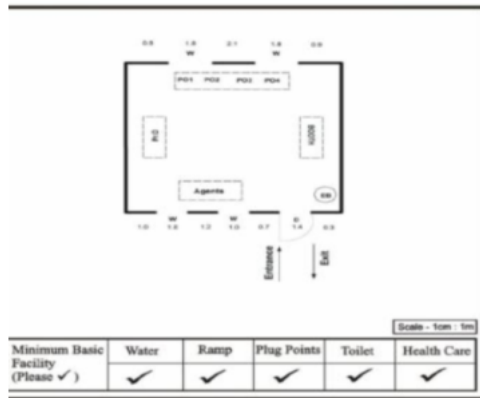

Google Map View

Polling Station Building Front View

Polling Station Front View

Cad View

Key MAP View

1 பெயர் : குமார் - தந்தையின் பெயர்: கேசவன் - வீட்டு எண் : 1-1 வயது : 51 பாலினம் : ஆண்	NUS2340529	Photo is available	2 பெயர் : ஷீலா - தந்தையின் பெயர்: கேசவன் - வீட்டு எண் : 1-1 வயது : 48 பாலினம் : பெண்	NUS2340537	Photo is available	3 பெயர் : பத்மாவதி - கணவர் பெயர்: சிவசேகர் - வீட்டு எண் : 2 வயது : 67 பாலினம் : பெண்	NUS0361014	Photo is available
4 பெயர் : சுகிர்தா - கணவர் பெயர்: திருநாவுக்கரசு - வீட்டு எண் : 2-1 வயது : 83 பாலினம் : பெண்	NUS2340552	Photo is available	5 பெயர் : முரளி - தந்தையின் பெயர்: திருநாவுக்கரசு - வீட்டு எண் : 2-4 வயது : 60 பாலினம் : ஆண்	NUS2340560	Photo is available	6 பெயர் : பொற்கொடி - கணவர் பெயர்: முரளி - வீட்டு எண் : 2-4 வயது : 54 பாலினம் : பெண்	NUS2340578	Photo is available
7 பெயர் : லலிதா கணவர் பெயர்: தேவநாதந வீட்டு எண் : 2/15 வயது : 78 பாலினம் : பெண்	NUS2026235	Photo is available	8 பெயர் : ராஜ் பாலாஜி - இதரர் பெயர்: பத்மாவதி - வீட்டு எண் : 2-15 வயது : 28 பாலினம் : பெண்	NUS1960533	Photo is available	9 பெயர் : ராஜ்விஷ்ணு தாயின் பெயர்: பத்மாவதி வீட்டு எண் : 2-15 வயது : 26 பாலினம் : ஆண்	NUS1975093	Photo is available
10 பெயர் : சுவாதி - தந்தையின் பெயர்: பாலாஜி பாஜி ராவ் வீட்டு எண் : 3 வயது : 28 பாலினம் : பெண்	NUS1709559	Photo is available	11 பெயர் : பாலாஜிபாஜிராவ் - தந்தையின் பெயர்: சுப்ரமணி - வீட்டு எண் : 3-1 வயது : 59 பாலினம் : ஆண்	NUS2340586	Photo is available	12 பெயர் : ரஜினி - கணவர் பெயர்: பாலாஜிபாஜிராவ் - வீட்டு எண் : 3-1 வயது : 52 பாலினம் : பெண்	KRC9141557	Photo is available
13 பெயர் : அக்ஸல்யா தாவிது கணவர் பெயர்: தாவிது வீட்டு எண் : 3/66 வயது : 29 பாலினம் : பெண்	NUS2577021	Photo is available	14 பெயர் : ரமேஷ் - தந்தையின் பெயர்: கனகசபாபதி - வீட்டு எண் : 5-1 வயது : 56 பாலினம் : ஆண்	NUS2340610	Photo is available	15 பெயர் : டில்லிமா - கணவர் பெயர்: ரமேஷ் - வீட்டு எண் : 5-1 வயது : 49 பாலினம் : பெண்	KRC6718035	Photo is available
16 பெயர் : குணாலன் - தந்தையின் பெயர்: கனகசபாபதி - வீட்டு எண் : 5-2 வயது : 60 பாலினம் : ஆண்	NUS2340628	Photo is available	17 பெயர் : பத்மாவதி - கணவர் பெயர்: குணாலன் - வீட்டு எண் : 5-2 வயது : 55 பாலினம் : பெண்	NUS2340636	Photo is available	18 பெயர் : திவ்யலக்ஷ்மி தந்தையின் பெயர்: ரமேஷ் வீட்டு எண் : 5/3 வயது : 27 பாலினம் : ஆண்	NUS2653731	Photo is available
19 பெயர் : பிரதிபா தந்தையின் பெயர்: ரமேஷ் வீட்டு எண் : 5/3 வயது : 21 பாலினம் : பெண்	NUS2782290	Photo is available	20 பெயர் : லோபோஜெராண்டு - தந்தையின் பெயர்: லோபோ - வீட்டு எண் : 6-2 வயது : 63 பாலினம் : ஆண்	NUS2340669	Photo is available	21 பெயர் : பர்லிலோபோ - கணவர் பெயர்: லோபோ - வீட்டு எண் : 6-2 வயது : 61 பாலினம் : பெண்	NUS2340677	Photo is available
22 பெயர் : பங்காரு - தந்தையின் பெயர்: பார்த்தசாரதி - வீட்டு எண் : 7 வயது : 73 பாலினம் : ஆண்	NUS2340685	Photo is available	23 பெயர் : சும்திபாய் - கணவர் பெயர்: பங்காரு - வீட்டு எண் : 7 வயது : 68 பாலினம் : பெண்	KRC8674798	Photo is available	24 பெயர் : சுபுரீ - தந்தையின் பெயர்: ரவி - வீட்டு எண் : 7 வயது : 29 பாலினம் : பெண்	NUS1806660	Photo is available
25 பெயர் : நுக்மணி - கணவர் பெயர்: பெரியசாமி - வீட்டு எண் : 7-1 வயது : 88 பாலினம் : பெண்	NUS2340693	Photo is available	26 பெயர் : சரண்யா கணவர் பெயர்: ராஜ் குமார் வீட்டு எண் : 7/2 வயது : 34 பாலினம் : பெண்	NUS2972115	Photo is available	27 பெயர் : ரவி - தந்தையின் பெயர்: ராமமூர்த்தி - வீட்டு எண் : 7-3 வயது : 63 பாலினம் : ஆண்	NUS2340701	Photo is available
28 பெயர் : தேவிகா - கணவர் பெயர்: ரவி - வீட்டு எண் : 7-3 வயது : 58 பாலினம் : பெண்	NUS2340719	Photo is available	29 பெயர் : சுந்தரபாபு - தந்தையின் பெயர்: பார்த்தசாரதி - வீட்டு எண் : 7-4 வயது : 56 பாலினம் : ஆண்	KRC2157063	Photo is available	30 பெயர் : வசந்தி - கணவர் பெயர்: சுந்தரபாபு - வீட்டு எண் : 7-4 வயது : 51 பாலினம் : பெண்	NUS2340727	Photo is available