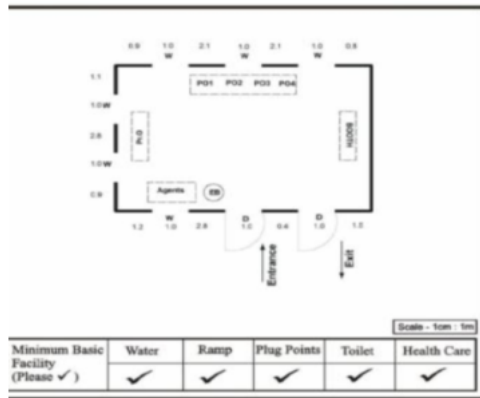

Google Map View

Polling Station Building Front View

Polling Station Front View

Cad View

Key MAP View

1 பெயர் : சுந்தரி - கணவர் பெயர்: ஏசு - வீட்டு எண் : 1 வயது : 70 பாலினம் : பெண் Photo is available	NUS0325670	2 பெயர் : மனோன்மணி - தந்தையின் பெயர்: நடராஜன் - வீட்டு எண் : 1 வயது : 68 பாலினம் : ஆண் Photo is available	NUS0325738	3 பெயர் : விஜயா - கணவர் பெயர்: ராமகிருஷ்ணன் - வீட்டு எண் : 1 வயது : 68 பாலினம் : பெண் Photo is available	NUS0325027
4 பெயர் : முனியம்மாள் - கணவர் பெயர்: ராமு - வீட்டு எண் : 1 வயது : 64 பாலினம் : பெண் Photo is available	NUS0325480	5 பெயர் : பாஸ்கரன் - தந்தையின் பெயர்: முத்தகிருஷ்ணன் - வீட்டு எண் : 1 வயது : 63 பாலினம் : ஆண் Photo is available	NUS0326231	6 பெயர் : நாராயணன் - தந்தையின் பெயர்: முனுசாமி - வீட்டு எண் : 1 வயது : 59 பாலினம் : ஆண் Photo is available	NUS0997197
7 பெயர் : ஜான் கென்னடி - தந்தையின் பெயர்: அந்தோணி மைக்கேல்ராஜ் - வீட்டு எண் : 1 வயது : 57 பாலினம் : ஆண் Photo is available	NUS0995688	8 பெயர் : லதா - கணவர் பெயர்: செல்வகுமார் - வீட்டு எண் : 1 வயது : 54 பாலினம் : பெண் Photo is available	NUS0325019	9 பெயர் : விஜயா - கணவர் பெயர்: ரவி - வீட்டு எண் : 1 வயது : 49 பாலினம் : பெண் Photo is available	NUS0325001
10 பெயர் : சாஜிதாபானு - கணவர் பெயர்: ஹினாயத்துல்லா - வீட்டு எண் : 1 வயது : 48 பாலினம் : பெண் Photo is available	NUS0325605	11 பெயர் : பாபு - தந்தையின் பெயர்: நாராயணன் - வீட்டு எண் : 1 வயது : 48 பாலினம் : ஆண் Photo is available	NUS0996843	12 பெயர் : ஹென்றிஜான் - தந்தையின் பெயர்: ஏசு - வீட்டு எண் : 1 வயது : 47 பாலினம் : ஆண் Photo is available	NUS0325696
13 பெயர் : ராஜா முஹமது ச தந்தையின் பெயர்: சகாப்தீன் வீட்டு எண் : 1 வயது : 47 பாலினம் : ஆண் Photo is available	NUS0325530	14 பெயர் : கமலக்கண்ணன் - தந்தையின் பெயர்: வீரப்பன் - வீட்டு எண் : 1 வயது : 46 பாலினம் : ஆண் Photo is available	NUS0668863	15 பெயர் : ஏழுமலை - தந்தையின் பெயர்: ராமு - வீட்டு எண் : 1 வயது : 44 பாலினம் : ஆண் Photo is available	NUS0325498
16 பெயர் : விஜயலட்சுமி - கணவர் பெயர்: கமலக்கண்ணன் - வீட்டு எண் : 1 வயது : 43 பாலினம் : பெண் Photo is available	NUS0670133	17 பெயர் : கிருஷ்ணமூர்த்தி - தந்தையின் பெயர்: பொன்னையா - வீட்டு எண் : 1 வயது : 43 பாலினம் : ஆண் Photo is available	NUS0670109	18 பெயர் : ஹுசைனா பானு ரா தந்தையின் பெயர்: ராஜா முகமது வீட்டு எண் : 1 வயது : 41 பாலினம் : ஆண் Photo is available	NUS0325555
19 பெயர் : அஜய்குமார் - தந்தையின் பெயர்: பாஸ்கரன் - வீட்டு எண் : 1 வயது : 38 பாலினம் : ஆண் Photo is available	NUS0326215	20 பெயர் : நாகவள்ளி - தந்தையின் பெயர்: ராமு - வீட்டு எண் : 1 வயது : 38 பாலினம் : பெண் Photo is available	NUS0325506	21 பெயர் : பிரவின்குமார் - தந்தையின் பெயர்: முத்தரசு - வீட்டு எண் : 1 வயது : 38 பாலினம் : ஆண் Photo is available	NUS0995555
22 பெயர் : தமிழ்செல்வன் - தந்தையின் பெயர்: சந்தானம் - வீட்டு எண் : 1 வயது : 34 பாலினம் : ஆண் Photo is available	NUS0325647	23 பெயர் : பிரவீன்குமார் - தந்தையின் பெயர்: சீனிவாசன் - வீட்டு எண் : 1 வயது : 34 பாலினம் : ஆண் Photo is available	NUS0670273	24 பெயர் : கமலேஷ்குமார் - தந்தையின் பெயர்: முத்தரசு - வீட்டு எண் : 1 வயது : 34 பாலினம் : ஆண் Photo is available	NUS0995761
25 பெயர் : சரண்யா - தந்தையின் பெயர்: சந்தோஷ் - வீட்டு எண் : 1 வயது : 34 பாலினம் : பெண் Photo is available	NUS0996595	26 பெயர் : ஆஷீஷ் - தந்தையின் பெயர்: சந்திர பிரகாஷ் - வீட்டு எண் : 1 வயது : 32 பாலினம் : ஆண் Photo is available	NUS0996371	27 பெயர் : ஜெகதீஸ் - தந்தையின் பெயர்: நாராயணன் - வீட்டு எண் : 1 வயது : 32 பாலினம் : ஆண் Photo is available	NUS0997098
28 பெயர் : ச மகேஷ் தந்தையின் பெயர்: இரா சந்திரசேகரன் வீட்டு எண் : 9/2 வயது : 56 பாலினம் : ஆண் Photo is available	NUS2143170	29 பெயர் : ம பிரியநிலா தந்தையின் பெயர்: ச மகேஷ் வீட்டு எண் : 9/2 வயது : 26 பாலினம் : பெண் Photo is available	NUS2142834	30 பெயர் : நிவேதா ச தந்தையின் பெயர்: சரவணன் வீட்டு எண் : 9/9 வயது : 19 பாலினம் : பெண் Photo is available	NUS3026119