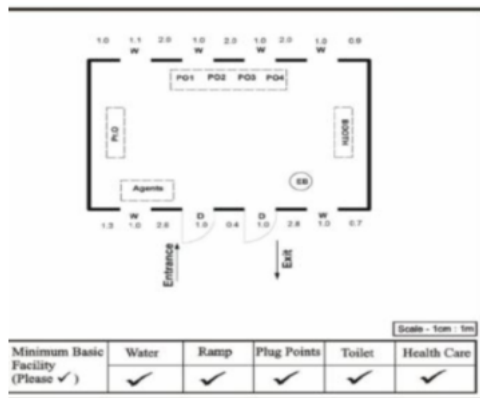

Google Map View

Polling Station Building Front View

Polling Station Front View

Cad View

Key MAP View

1 பெயர் : புருஷோத்தமன் - தந்தையின் பெயர்: கேறு - வீட்டு எண் : 1 வயது : 57 பாலினம் : ஆண் Photo is available NUS1146067	2 பெயர் : பிரதீபன் - தந்தையின் பெயர்: கேரு - வீட்டு எண் : 1 வயது : 55 பாலினம் : ஆண் Photo is available NUS1146083	3 பெயர் : வீபா - கணவர் பெயர்: புருஷோத்தமன் - வீட்டு எண் : 1 வயது : 48 பாலினம் : பெண் Photo is available NUS1146075
4 பெயர் : லக்ஷிதா - கணவர் பெயர்: பிரதீபன் - வீட்டு எண் : 1 வயது : 45 பாலினம் : பெண் Photo is available NUS1146091	5 பெயர் : சமதி - தந்தையின் பெயர்: குமரேசன் - வீட்டு எண் : 7-9-2 வயது : 38 பாலினம் : பெண் Photo is available NUS1711050	6 பெயர் : லோகலக்ஷ்மி கணவர் பெயர்: ராஜா வீட்டு எண் : 8 வயது : 40 பாலினம் : பெண் Photo is available KRC6728455
7 பெயர் : சிவதானு தந்தையின் பெயர்: குமாரசாமி வீட்டு எண் : 9/5 வயது : 54 பாலினம் : ஆண் Photo is available NUS2882868	8 பெயர் : கோடிலிங்கம் தமிழ்செல்வம் இதரர் பெயர்: பூஜ வீட்டு எண் : 12/4/1 வயது : 66 பாலினம் : ஆண் Photo is available NUS2879427	9 பெயர் : பாலாஜி கே ஆர் இதரர் பெயர்: ஹேமாவதி வீட்டு எண் : 12/4/1 வயது : 55 பாலினம் : ஆண் Photo is available NUS2879385
10 பெயர் : சி மஞ்சளா கணவர் பெயர்: சிவ குமார் வீட்டு எண் : 17எஃப் வயது : 53 பாலினம் : பெண் Photo is available NUS2880631	11 பெயர் : ர் தினேஷ் குமார் தாயின் பெயர்: ர் மீனா ர் வீட்டு எண் : 24பி/16 வயது : 26 பாலினம் : ஆண் Photo is available NUS2878213	12 பெயர் : சந்திரிகா கணவர் பெயர்: சுந்தர் ராஜன் வீட்டு எண் : 34/14ஏ வயது : 67 பாலினம் : பெண் Photo is available NUS2885937
13 பெயர் : லதா பி இதரர் பெயர்: கிஷோர் வீட்டு எண் : 43 /45 வயது : 51 பாலினம் : பெண் Photo is available NUS2701944	14 பெயர் : யுகேஷ் சி தந்தையின் பெயர்: சிவகுமார் வீட்டு எண் : 57 வயது : 22 பாலினம் : ஆண் Photo is available NUS2971950	15 பெயர் : நிரஞ்சன் தந்தையின் பெயர்: ராஜேஷ் வீட்டு எண் : 69ஏ/677 வயது : 23 பாலினம் : ஆண் Photo is available NUS2640332
16 பெயர் : ஜானகிராமன் - தந்தையின் பெயர்: நந்தகோபால் - வீட்டு எண் : 76 வயது : 57 பாலினம் : ஆண் Photo is available NUS1327790	17 பெயர் : ஹபிபுல்லா தந்தையின் பெயர்: இப்ராஹிம் வீட்டு எண் : 77/2 வயது : 34 பாலினம் : ஆண் Photo is available NUS2882181	18 பெயர் : சேட்ன் சீர்வி தந்தையின் பெயர்: மங்கி லால் வீட்டு எண் : 141 வயது : 22 பாலினம் : ஆண் Photo is available NUS2880508
19 பெயர் : ஷோபன்பாபு - தந்தையின் பெயர்: ரவிச்சந்திரன் - வீட்டு எண் : 173/2 வயது : 38 பாலினம் : ஆண் Photo is available RHI0089946	20 பெயர் : செளந்தர்யா - தந்தையின் பெயர்: குருசாமி - வீட்டு எண் : 173/2 வயது : 28 பாலினம் : பெண் Photo is available RHI1189026	21 பெயர் : குர்ஷித் பாணு கணவர் பெயர்: முகமது நாசர் வீட்டு எண் : 182/எப், 2 வது தளம் வயது : 33 பாலினம் : பெண் Photo is available NUS2728558
22 பெயர் : உமாராணி - கணவர் பெயர்: ராஜலிங்கம் - வீட்டு எண் : 192 வயது : 41 பாலினம் : பெண் Photo is available NUS0665026	23 பெயர் : நிகிதா கணவர் பெயர்: அங்குஷ் ஜெயின் வீட்டு எண் : 312 வயது : 29 பாலினம் : பெண் Photo is available ZBS1302827	24 பெயர் : காயத்ரி ரமேஷ் ரமேஷ் தந்தையின் பெயர்: ரமேஷ் சி வீட்டு எண் : 327/ஏ பிளாக் வயது : 22 பாலினம் : பெண் Photo is available NUS2878551
25 பெயர் : சிவகுமார் - தந்தையின் பெயர்: பழனி - வீட்டு எண் : 363 வயது : 54 பாலினம் : ஆண் Photo is available NUS1711084	26 பெயர் : சாந்தி - கணவர் பெயர்: சிவகுமார் - வீட்டு எண் : 363 வயது : 51 பாலினம் : பெண் Photo is available NUS1711092	27 பெயர் : பூநீசரண் ரா பூநீசரண் ரா தந்தையின் பெயர்: ஜே ராஜேஷ் ஜே ராஜேஷ் வீட்டு எண் : 369 a வயது : 19 பாலினம் : ஆண் Photo is available NUS2969848
28 பெயர் : தாமரைசெல்வி கணவர் பெயர்: சுகுமார் சுகுமார் வீட்டு எண் : தரோத் வயது : 43 பாலினம் : பெண் Photo is available NUS2735108	29 பெயர் : செல்வம் - தந்தையின் பெயர்: செல்வராஜ் - வீட்டு எண் : 375 வயது : 60 பாலினம் : ஆண் Photo is available NUS1922350	30 பெயர் : பாஸ்கர் - தாயின் பெயர்: ஆண்டாள்அம்மா - வீட்டு எண் : 375 வயது : 58 பாலினம் : ஆண் Photo is available KRC1895853