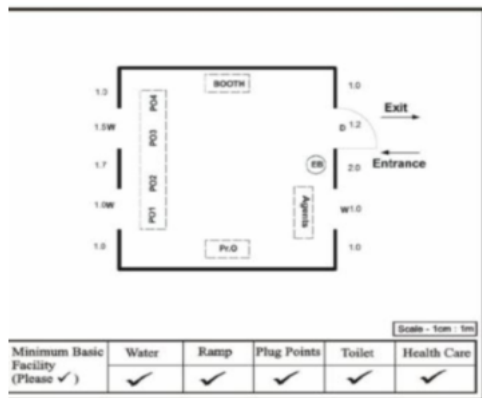

Cad View

Key MAP View