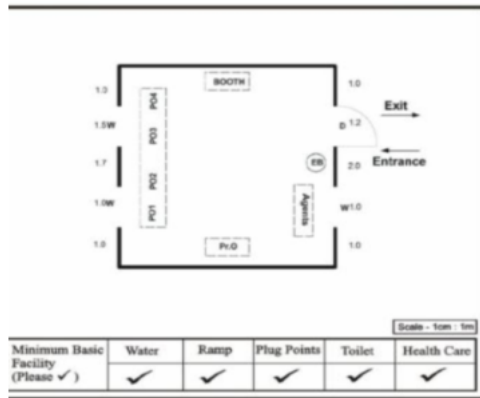

Google Map View

Polling Station Building Front View

Polling Station Front View

Cad View

Key MAP View

1 பெயர் : ராமு - தந்தையின் பெயர்: சுப்ரமணி - வீட்டு எண் : 1E வயது : 61 பாலினம் : ஆண் Photo is available	KRC6709554	2 பெயர் : அஞ்சலை - கணவர் பெயர்: சண்முகம் - வீட்டு எண் : 2E வயது : 66 பாலினம் : பெண் Photo is available	KRC9154717	3 பெயர் : உமா - கணவர் பெயர்: சுந்தர் - வீட்டு எண் : 2E வயது : 49 பாலினம் : பெண் Photo is available	KRC6728646
4 பெயர் : திலகம் - தந்தையின் பெயர்: சண்முகம் - வீட்டு எண் : 2E வயது : 47 பாலினம் : பெண் Photo is available	KRC6728695	5 பெயர் : லட்சுமி - தந்தையின் பெயர்: சண்முகம் - வீட்டு எண் : 2E வயது : 45 பாலினம் : பெண் Photo is available	KRC6719710	6 பெயர் : பஞ்சநாதன் - தந்தையின் பெயர்: பாலு - வீட்டு எண் : 4 வயது : 45 பாலினம் : ஆண் Photo is available	NUS0809608
7 பெயர் : கவிதா - கணவர் பெயர்: பஞ்சநாதன் - வீட்டு எண் : 4 வயது : 40 பாலினம் : பெண் Photo is available	NUS0809301	8 பெயர் : திவ்யா - கணவர் பெயர்: கமலகண்ணன் - வீட்டு எண் : 5 வயது : 37 பாலினம் : பெண் Photo is available	NUS1148519	9 பெயர் : குமரன் - தந்தையின் பெயர்: சண்முகம் - வீட்டு எண் : 6E வயது : 51 பாலினம் : ஆண் Photo is available	KRC6729768
10 பெயர் : சுகந்தி - கணவர் பெயர்: குமரன் - வீட்டு எண் : 6E வயது : 46 பாலினம் : பெண் Photo is available	KRC6719652	11 பெயர் : தாட்சாயினி - கணவர் பெயர்: சுதாகர் - வீட்டு எண் : 9 வயது : 35 பாலினம் : பெண் Photo is available	NUS1148816	12 பெயர் : சரோஜா - கணவர் பெயர்: வடிவேல் முருகன் - வீட்டு எண் : 11 வயது : 71 பாலினம் : பெண் Photo is available	NUS1624816
13 பெயர் : தேவி - கணவர் பெயர்: உதயகுமார் - வீட்டு எண் : 11 வயது : 38 பாலினம் : பெண் Photo is available	NUS1148436	14 பெயர் : தேசப்பன் - தந்தையின் பெயர்: ராஜீ - வீட்டு எண் : 11B வயது : 50 பாலினம் : ஆண் Photo is available	NUS1810423	15 பெயர் : சுரேந்தர் ந்தர் தந்தையின் பெயர்: தேசப்பன் - வீட்டு எண் : 11B வயது : 35 பாலினம் : ஆண் Photo is available	NUS1810407
16 பெயர் : வாணி - கணவர் பெயர்: சின்னப்பையன் - வீட்டு எண் : 11-B வயது : 44 பாலினம் : பெண் Photo is available	NUS1005321	17 பெயர் : சந்திரசேகர் - தந்தையின் பெயர்: சாமிக்கண்ணு - வீட்டு எண் : 11E வயது : 69 பாலினம் : ஆண் Photo is available	KRC2658524	18 பெயர் : மனோன்மணி - கணவர் பெயர்: சந்திரசேகர் - வீட்டு எண் : 11E வயது : 58 பாலினம் : பெண் Photo is available	KRC2658532
19 பெயர் : செல்வி - கணவர் பெயர்: துரை - வீட்டு எண் : 12E வயது : 61 பாலினம் : பெண் Photo is available	KRC6700462	20 பெயர் : சுரேஷ் - தந்தையின் பெயர்: துரைராஜ் - வீட்டு எண் : 13 வயது : 39 பாலினம் : ஆண் Photo is available	KRC6742431	21 பெயர் : வரதன் - தந்தையின் பெயர்: சின்னன் - வீட்டு எண் : 14E வயது : 50 பாலினம் : ஆண் Photo is available	KRC2966430
22 பெயர் : கோகிலா - கணவர் பெயர்: வரதன் - வீட்டு எண் : 14E வயது : 47 பாலினம் : பெண் Photo is available	KRC2965903	23 பெயர் : செல்வமணி - தந்தையின் பெயர்: மூக்ராஜ் - வீட்டு எண் : 15E வயது : 66 பாலினம் : ஆண் Photo is available	KRC9008491	24 பெயர் : கஸ்தூரி - கணவர் பெயர்: செல்வமணி - வீட்டு எண் : 15E வயது : 61 பாலினம் : பெண் Photo is available	NUS2300523
25 பெயர் : குமார் - தந்தையின் பெயர்: செல்வமணி - வீட்டு எண் : 15E வயது : 43 பாலினம் : ஆண் Photo is available	KRC2962546	26 பெயர் : மல்லிகா - கணவர் பெயர்: ரஜினி - வீட்டு எண் : 16E வயது : 42 பாலினம் : பெண் Photo is available	KRC6709414	27 பெயர் : விஜயகுமார் - தந்தையின் பெயர்: மூக்ராஜ் - வீட்டு எண் : 17E வயது : 64 பாலினம் : ஆண் Photo is available	KRC2965465
28 பெயர் : உமாதேவி - கணவர் பெயர்: அன்புரேசு - வீட்டு எண் : 22 வயது : 47 பாலினம் : பெண் Photo is available	NUS1148477	29 பெயர் : தர்மேந்திரன் - தந்தையின் பெயர்: தேவராஜ் - வீட்டு எண் : 22E வயது : 50 பாலினம் : ஆண் Photo is available	NUS2300556	30 பெயர் : மாலதி - கணவர் பெயர்: தர்மேந்திரன் - வீட்டு எண் : 22E வயது : 44 பாலினம் : பெண் Photo is available	KRC9194721