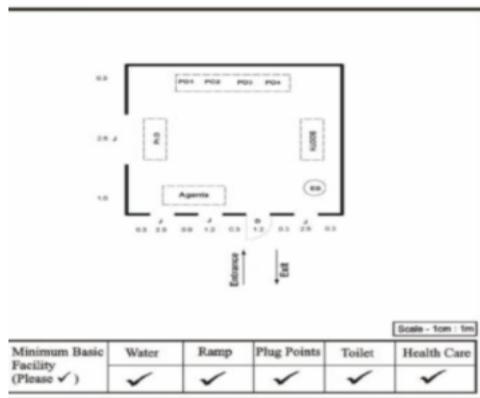

Google Map View

Polling Station Building Front View

Polling Station Front View

Cad View

Key MAP View

1 பெயர் : தேசபட்டு - கணவர் பெயர்: ராஜேந்திரன் - வீட்டு எண் : 1 வயது : 72 பாலினம் : பெண் Photo is available	NUS1923697	2 பெயர் : வெரோணிக்கா எல்சி - தந்தையின் பெயர்: இருதயராஜ் - வீட்டு எண் : 1 வயது : 30 பாலினம் : பெண் Photo is available	NUS1923671	3 பெயர் : விமல் - தந்தையின் பெயர்: ரகு - வீட்டு எண் : 1 வயது : 29 பாலினம் : ஆண் Photo is available	NUS1923689
4 பெயர் : சுதன் - தந்தையின் பெயர்: பஞ்சன் - வீட்டு எண் : 2 வயது : 28 பாலினம் : ஆண் Photo is available	NUS1923648	5 பெயர் : அபிநயா - கணவர் பெயர்: ராஜாதிலக் - வீட்டு எண் : 3 வயது : 33 பாலினம் : பெண் Photo is available	NUS1923655	6 பெயர் : ஷாவினி - தந்தையின் பெயர்: முகுந்தன் - வீட்டு எண் : 3 வயது : 29 பாலினம் : பெண் Photo is available	NUS1811074
7 பெயர் : ராஜா - தந்தையின் பெயர்: மதியழகன் - வீட்டு எண் : 6 வயது : 28 பாலினம் : ஆண் Photo is available	NUS1715267	8 பெயர் : ராமு - தந்தையின் பெயர்: மதியழகன் - வீட்டு எண் : 6 வயது : 28 பாலினம் : ஆண் Photo is available	NUS1715317	9 பெயர் : லக்ஷ்மி - தந்தையின் பெயர்: மதியழகன் - வீட்டு எண் : 6 வயது : 28 பாலினம் : பெண் Photo is available	NUS1715325
10 பெயர் : அருணா - தந்தையின் பெயர்: வேலு - வீட்டு எண் : 6A வயது : 30 பாலினம் : பெண் Photo is available	NUS1811009	11 பெயர் : லட்சுமி - கணவர் பெயர்: உதய குமார் - வீட்டு எண் : 10A வயது : 55 பாலினம் : பெண் Photo is available	NUS1923747	12 பெயர் : சரண் - தந்தையின் பெயர்: முத்து - வீட்டு எண் : 10A வயது : 28 பாலினம் : ஆண் Photo is available	NUS1715259
13 பெயர் : தீபிகா தந்தையின் பெயர்: கோபி வீட்டு எண் : 11பி வயது : 25 பாலினம் : பெண் Photo is available	NUS2018349	14 பெயர் : டீ.ஸ்ஜய தந்தையின் பெயர்: தமிழ்செல்வன் வீட்டு எண் : 11பீ வயது : 24 பாலினம் : ஆண் Photo is available	NUS2590057	15 பெயர் : அஜய் தந்தையின் பெயர்: ரமேஷ் வீட்டு எண் : 11பி வயது : 20 பாலினம் : ஆண் Photo is available	NUS2842128
16 பெயர் : நீதீஷ் கோபி தந்தையின் பெயர்: கோபி வீட்டு எண் : 11பீ வயது : 22 பாலினம் : ஆண் Photo is available	NUS2701308	17 பெயர் : அஞ்சலாதேவி கணவர் பெயர்: துரைராஜ் வீட்டு எண் : 13 வயது : 65 பாலினம் : பெண் Photo is available	NUS2932176	18 பெயர் : ஏ எக்ஸ் எம்மானுவேல் ஜேவியர் தந்தையின் பெயர்: ஏ ல் ஜேவியர் லூயிஸ் வீட்டு எண் : 14/14 வயது : 20 பாலினம் : ஆண் Photo is available	NUS2880052
19 பெயர் : விக்னேஸ்வரன் சுதாகர் தந்தையின் பெயர்: சுதாகர் வீட்டு எண் : 17ஏ வயது : 20 பாலினம் : ஆண் Photo is available	NUS2953263	20 பெயர் : ஷர்மிளா தந்தையின் பெயர்: வாலூர் வீட்டு எண் : 19 வயது : 27 பாலினம் : பெண் Photo is available	NUS2586360	21 பெயர் : பவித்ரா டேவிட் தாயின் பெயர்: சீதை வீட்டு எண் : 19 வயது : 25 பாலினம் : பெண் Photo is available	NUS2701555
22 பெயர் : செளந்தர்யா - கணவர் பெயர்: சந்தோஷ் - வீட்டு எண் : 20 வயது : 28 பாலினம் : பெண் Photo is available	NUS1811058	23 பெயர் : சுனில் வேலு எர் இதரர் பெயர்: வேலு எர் வீட்டு எண் : 20 வயது : 22 பாலினம் : ஆண் Photo is available	NUS2700698	24 பெயர் : சபாஷ் வேலு தந்தையின் பெயர்: வேலு வீட்டு எண் : 20 வயது : 20 பாலினம் : ஆண் Photo is available	NUS2952786
25 பெயர் : மீனாட்சி கணவர் பெயர்: ராஜி வீட்டு எண் : 22 வயது : 48 பாலினம் : பெண் Photo is available	NUS2798726	26 பெயர் : பிரகாஷ் தேவா தந்தையின் பெயர்: தேவா வீட்டு எண் : 22 வயது : 26 பாலினம் : ஆண் Photo is available	NUS2777555	27 பெயர் : சபிதா தந்தையின் பெயர்: வெங்கடேசன் வீட்டு எண் : 24 வயது : 24 பாலினம் : பெண் Photo is available	NUS2470268
28 பெயர் : மீனாட்சி தேசப்பன் தந்தையின் பெயர்: தேசப்பன் வீட்டு எண் : 24 வயது : 20 பாலினம் : பெண் Photo is available	NUS2805414	29 பெயர் : கீர்த்திகா கணவர் பெயர்: பார்த்திபன் வீட்டு எண் : 28 வயது : 32 பாலினம் : பெண் Photo is available	NUS2831915	30 பெயர் : அஜீத்குமார் தந்தையின் பெயர்: தங்கமணி வீட்டு எண் : 35 வயது : 28 பாலினம் : ஆண் Photo is available	NUS2124865