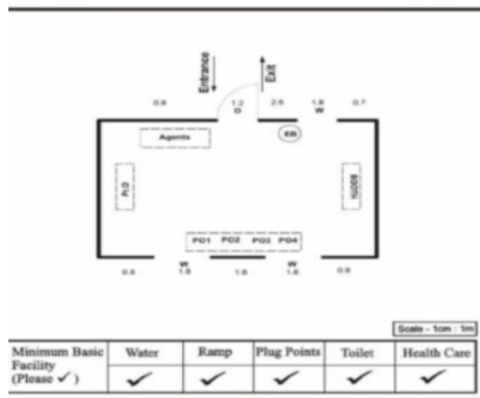

Google Map View

Polling Station Building Front View

Polling Station Front View

Cad View

Key MAP View

1 பெயர் : ஆதாம் - தந்தையின் பெயர்: ஜான் - வீட்டு எண் : 1ஏ வயது : 55 பாலினம் : ஆண் Photo is available	NUS1338136	2 பெயர் : ஆகாஷ் தந்தையின் பெயர்: ஆதாம் வீட்டு எண் : 1ஏ வயது : 25 பாலினம் : ஆண் Photo is available	NUS2127553	3 பெயர் : ஷைனி மேரி மத்தாய் - கணவர் பெயர்: சஜி - வீட்டு எண் : 2 வயது : 56 பாலினம் : பெண் Photo is available	KRC6655526
4 பெயர் : சன்மதி தந்தையின் பெயர்: செந்தில் வேல் வீட்டு எண் : 2 வயது : 24 பாலினம் : பெண் Photo is available	NUS2470417	5 பெயர் : சஜி சி சி இதரர் பெயர்: ஷைனி மேரி மத்தாய் வீட்டு எண் : 2/1 வயது : 58 பாலினம் : ஆண் Photo is available	NUS2941664	6 பெயர் : சே.ச.ஷைஜி தந்தையின் பெயர்: சஜி வீட்டு எண் : 2/1 வயது : 29 பாலினம் : பெண் Photo is available	NUS2660843
7 பெயர் : சாம் சி சஜி தந்தையின் பெயர்: சாகி வீட்டு எண் : 2/1 வயது : 21 பாலினம் : ஆண் Photo is available	NUS2948495	8 பெயர் : பாஸ்கரன் - தந்தையின் பெயர்: மாதவமுதலி - வீட்டு எண் : 3/37 வயது : 65 பாலினம் : ஆண் Photo is available	NUS0052704	9 பெயர் : ஷேக் மீரான் மேத்தா தந்தையின் பெயர்: மூசாகானி வீட்டு எண் : 3/37 வயது : 25 பாலினம் : ஆண் Photo is available	NUS2029403
10 பெயர் : ஹேமாவதி - கணவர் பெயர்: பாரி - வீட்டு எண் : 4-3 வயது : 60 பாலினம் : பெண் Photo is available	NUS2314102	11 பெயர் : பாரி தந்தையின் பெயர்: வடிவேல் வீட்டு எண் : 4/4 வயது : 65 பாலினம் : ஆண் Photo is available	NUS2951259	12 பெயர் : உஷாநந்தினி - கணவர் பெயர்: பாலாஜி - வீட்டு எண் : 4-4 வயது : 41 பாலினம் : பெண் Photo is available	NUS0676825
13 பெயர் : பாலாஜி - தந்தையின் பெயர்: சம்பத் - வீட்டு எண் : 5 வயது : 42 பாலினம் : ஆண் Photo is available	KRC6660328	14 பெயர் : மாலதி கணவர் பெயர்: சந்திரசேகரன் வீட்டு எண் : 5/3 வயது : 52 பாலினம் : பெண் Photo is available	NUS2470383	15 பெயர் : மகேஸ்வரி தந்தையின் பெயர்: சந்திரசேகரன் வீட்டு எண் : 5/3 வயது : 24 பாலினம் : பெண் Photo is available	NUS2499192
16 பெயர் : ஆன்ஸி சென் - தந்தையின் பெயர்: சென் கோஷியாஆபிராம் - வீட்டு எண் : 5-15 வயது : 36 பாலினம் : பெண் Photo is available	NUS1336791	17 பெயர் : சம்பத் ராஜன் தந்தையின் பெயர்: ராஜன் வீட்டு எண் : 5,36 வயது : 72 பாலினம் : ஆண் Photo is available	NUS2919363	18 பெயர் : வசந்தி கணவர் பெயர்: பாலாஜி வீட்டு எண் : 5/36 வயது : 34 பாலினம் : பெண் Photo is available	NUS2762672
19 பெயர் : தண்டபாணி - தந்தையின் பெயர்: ராஜ மாணிக்கம் - வீட்டு எண் : 6-5 வயது : 46 பாலினம் : ஆண் Photo is available	NUS1149814	20 பெயர் : குமரவேல் - தந்தையின் பெயர்: இராமலிங்கம் - வீட்டு எண் : 6/5 வயது : 46 பாலினம் : ஆண் Photo is available	NUS0599951	21 பெயர் : அனீதா தந்தையின் பெயர்: ரவி வீட்டு எண் : 6/5 வயது : 37 பாலினம் : பெண் Photo is available	NUS2758670
22 பெயர் : சீனிவாசன் - தந்தையின் பெயர்: நாராயணசாமி - வீட்டு எண் : 7A வயது : 57 பாலினம் : ஆண் Photo is available	NUS1336288	23 பெயர் : தர்மராஜ் - தந்தையின் பெயர்: இராமச்சந்திரன் - வீட்டு எண் : 7A வயது : 53 பாலினம் : ஆண் Photo is available	NUS1447739	24 பெயர் : சசிகலா - கணவர் பெயர்: தர்மராஜ் - வீட்டு எண் : 7A வயது : 47 பாலினம் : பெண் Photo is available	NUS1447721
25 பெயர் : வேணு கோபால் தந்தையின் பெயர்: சுப்பிரமணி வீட்டு எண் : 7ஏ/34 வயது : 55 பாலினம் : ஆண் Photo is available	NUS2018976	26 பெயர் : செல்வி கணவர் பெயர்: வேணு கோபால் வீட்டு எண் : 7ஏ/34 வயது : 42 பாலினம் : பெண் Photo is available	NUS2018984	27 பெயர் : வே பார்னிகா தந்தையின் பெயர்: வேணுகோபால் வீட்டு எண் : 7ஏ/34 வயது : 23 பாலினம் : பெண் Photo is available	NUS2682029
28 பெயர் : வே லிங்கேஸ்வரன் தந்தையின் பெயர்: வேணுகோபால் வீட்டு எண் : 7அ/34 வயது : 20 பாலினம் : ஆண் Photo is available	NUS2829026	29 பெயர் : ஜெயமணி - தந்தையின் பெயர்: மணி - வீட்டு எண் : 8-2 வயது : 45 பாலினம் : பெண் Photo is available	KRC3099504	30 பெயர் : மல்லிகேஸ்வரி - கணவர் பெயர்: மணி - வீட்டு எண் : 8-25 வயது : 69 பாலினம் : பெண் Photo is available	NUS2314136