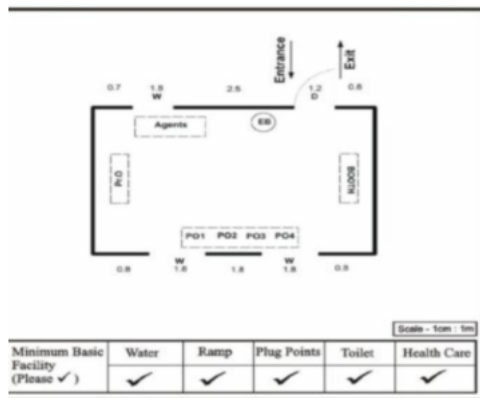

Google Map View

Polling Station Building Front View

Polling Station Front View

Cad View

Key MAP View

1 பெயர் : ஜோதிபாய் - கணவர் பெயர்: சுந்தர்ராஜன் - வீட்டு எண் : 1 வயது : 81 பாலினம் : பெண்	NUS2317931 Photo is available	2 பெயர் : லட்சுமி - கணவர் பெயர்: சின்னக்காளை - வீட்டு எண் : 1 வயது : 65 பாலினம் : பெண்	NUS2317949 Photo is available	3 பெயர் : விஜயஆனந்த் - தந்தையின் பெயர்: காமராஜ் - வீட்டு எண் : 1 வயது : 34 பாலினம் : ஆண்	NUS0254441 Photo is available
4 பெயர் : செல்வராஜ் - தந்தையின் பெயர்: ஐயாசாமி - வீட்டு எண் : 1-1 வயது : 45 பாலினம் : ஆண்	KRC6706907 Photo is available	5 பெயர் : சரவணகுமார் - தந்தையின் பெயர்: ஐயாசாமி - வீட்டு எண் : 1/1 வயது : 43 பாலினம் : ஆண்	KRC6706899 Photo is available	6 பெயர் : மகாலட்சுமி - கணவர் பெயர்: செல்வராஜ் - வீட்டு எண் : 1-1 வயது : 41 பாலினம் : பெண்	NUS0353383 Photo is available
S 7 பெயர் : மகேந்திரன் - தந்தையின் பெயர்: சின்னக்காளை - வீட்டு எண் : 1-1 வயது : 38 பாலினம் : ஆண்	NUS0056036 Photo is available	8 பெயர் : சரண்யா - கணவர் பெயர்: சரவண குமார் - வீட்டு எண் : 1/1 வயது : 36 பாலினம் : பெண்	NUS0353391 Photo is available	9 பெயர் : விஜயகாமாட்சி - கணவர் பெயர்: பொன்னுராஜ் - வீட்டு எண் : 1A/3 வயது : 43 பாலினம் : பெண்	KRC8686503 Photo is available
10 பெயர் : திருப்பதி ஆழ்வார் தந்தையின் பெயர்: பொன்ராஜ் வீட்டு எண் : 1ஏ/3 வயது : 22 பாலினம் : ஆண்	NUS2834851 Photo is available	11 பெயர் : பவித்ரா பொ தந்தையின் பெயர்: பொன்ராஜ் வீட்டு எண் : 1ஏ/3 வயது : 20 பாலினம் : பெண்	NUS2854404 Photo is available	12 பெயர் : கோவிந்தன் - தந்தையின் பெயர்: ஆறுமுகம் - வீட்டு எண் : 2 வயது : 50 பாலினம் : ஆண்	NUS1626084 Photo is available
# 13 பெயர் : லதா கோவிந்தன் கணவர் பெயர்: கோவிந்தன் - வீட்டு எண் : எண்.4,வரதராஜ பெரும வயது : 48 பாலினம் : பெண்	NUS1626092 Photo is available	14 பெயர் : செந்தில்கண்ணன் - தந்தையின் பெயர்: செல்லக்கண்ணு - வீட்டு எண் : 2 வயது : 46 பாலினம் : ஆண்	KRC7059314 Photo is available	15 பெயர் : முனியாண்டி தந்தையின் பெயர்: நாகுர் வீட்டு எண் : 2/18 வயது : 55 பாலினம் : ஆண்	NUS0117960 Photo is available
16 பெயர் : காள்ஸ்வரி கணவர் பெயர்: முனியாண்டி வீட்டு எண் : 2/18 வயது : 45 பாலினம் : பெண்	NUS0117945 Photo is available	17 பெயர் : ரவிச்சந்திரன் - தந்தையின் பெயர்: சண்முகம் - வீட்டு எண் : 2/18 வயது : 40 பாலினம் : ஆண்	KRC8685612 Photo is available	18 பெயர் : ரேவதி - கணவர் பெயர்: செந்தில் கண்ணன் - வீட்டு எண் : 2-18 வயது : 38 பாலினம் : பெண்	NUS1626076 Photo is available
19 பெயர் : மணிமேகலை - கணவர் பெயர்: ரவிச்சந்திரன் - வீட்டு எண் : 2/18 வயது : 38 பாலினம் : பெண்	NUS0812198 Photo is available	20 பெயர் : முத்து பாண்டி தந்தையின் பெயர்: முனியாண்டி வீட்டு எண் : 2/18 வயது : 25 பாலினம் : ஆண்	NUS2019156 Photo is available	21 பெயர் : முகேஷ்கண்ணன் மு தந்தையின் பெயர்: முனியாண்டி வீட்டு எண் : 2/18 வயது : 22 பாலினம் : ஆண்	NUS2843688 Photo is available
22 பெயர் : சந்தோஷ் தந்தையின் பெயர்: கோவிந்தன் வீட்டு எண் : 2/18 வயது : 20 பாலினம் : ஆண்	NUS2869899 Photo is available	23 பெயர் : முகிலன் தந்தையின் பெயர்: முனியாண்டி வீட்டு எண் : 2/18 வயது : 19 பாலினம் : ஆண்	NUS2938769 Photo is available	24 பெயர் : சீனிவாசன் - தந்தையின் பெயர்: கிருஷ்ணசாமி - வீட்டு எண் : 3 வயது : 50 பாலினம் : ஆண்	NUS1555192 Photo is available
25 பெயர் : ஸ்வப்னா - கணவர் பெயர்: சீனிவாசன் - வீட்டு எண் : 3 வயது : 40 பாலினம் : பெண்	NUS1555184 Photo is available	26 பெயர் : பத்மினி - கணவர் பெயர்: மோகன கிருஷ்ணன் - வீட்டு எண் : 3-2 வயது : 67 பாலினம் : பெண்	NUS1337302 Photo is available	27 பெயர் : மோகனகிருஷ்ணா - தந்தையின் பெயர்: மூர்த்தி - வீட்டு எண் : 3-2 வயது : 66 பாலினம் : ஆண்	KRC3099843 Photo is available
28 பெயர் : தங்கராஜ் தந்தையின் பெயர்: நடேசன் வீட்டு எண் : 3/2 வயது : 48 பாலினம் : ஆண்	NUS2695146 Photo is available	29 பெயர் : காந்திமதி - கணவர் பெயர்: ராமச்சந்திரன் - வீட்டு எண் : 3-2 வயது : 43 பாலினம் : பெண்	NUS1626068 Photo is available	30 பெயர் : பரிமளா கணவர் பெயர்: தங்கராஜ் நா வீட்டு எண் : 3/2 வயது : 39 பாலினம் : பெண்	NUS2693364 Photo is available