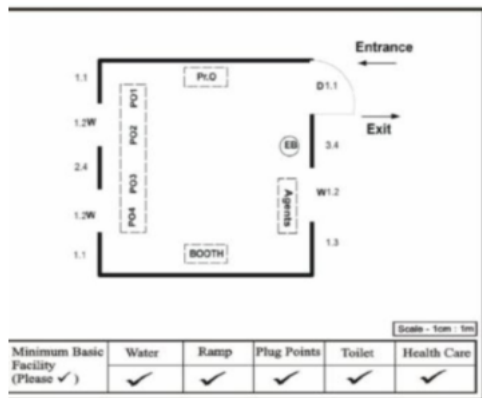

Google Map View

Polling Station Building Front View

Polling Station Front View

Cad View

Key MAP View

1 பெயர் : ஜெயபாலன் - தந்தையின் பெயர்: கந்தசாமி - வீட்டு எண் : 1 வயது : 62 பாலினம் : ஆண் Photo is available NUS0598771	2 பெயர் : ரவீந்தரன் - தந்தையின் பெயர்: கிருஷ்ணன்குட்டி - வீட்டு எண் : 1 வயது : 56 பாலினம் : ஆண் Photo is available NUS2332567	3 பெயர் : சுதா - கணவர் பெயர்: ரவீந்தரன் - வீட்டு எண் : 1 வயது : 51 பாலினம் : பெண் Photo is available KRC3092558
4 பெயர் : குட்டிஅம்மா - கணவர் பெயர்: பாபு - வீட்டு எண் : 1 வயது : 38 பாலினம் : பெண் Photo is available NUS0677641	5 பெயர் : வினோத் - தந்தையின் பெயர்: கௌதமன் - வீட்டு எண் : 1-74 வயது : 34 பாலினம் : ஆண் Photo is available NUS0598847	6 பெயர் : பீ. சுபாஷினி கணவர் பெயர்: ஜி. பாலமுருகன் வீட்டு எண் : 2/4, 2வது தளம் வயது : 42 பாலினம் : பெண் Photo is available NUS2103117
7 பெயர் : தேவராஜன் - தந்தையின் பெயர்: ருக்மாங்கதன் - வீட்டு எண் : 2-91 வயது : 64 பாலினம் : ஆண் Photo is available NUS1925098	8 பெயர் : சசிகலா - கணவர் பெயர்: தேவராஜன் - வீட்டு எண் : 2-91 வயது : 61 பாலினம் : பெண் Photo is available NUS1925015	9 பெயர் : அருண் குமார் - தந்தையின் பெயர்: தேவராஜன் - வீட்டு எண் : 2-91 வயது : 41 பாலினம் : ஆண் Photo is available NUS1925031
10 பெயர் : கார்த்திக் - தந்தையின் பெயர்: தேவராஜன் - வீட்டு எண் : 2-91 வயது : 40 பாலினம் : ஆண் Photo is available NUS1925080	11 பெயர் : வரலக்ஷ்மி - கணவர் பெயர்: அரண் குமார் - வீட்டு எண் : 2-91 வயது : 35 பாலினம் : பெண் Photo is available NUS1925049	12 பெயர் : கோபிலால் தந்தையின் பெயர்: லட்சுமீராமஜி வீட்டு எண் : 2ஏ வயது : 53 பாலினம் : ஆண் Photo is available NUS2006617
13 பெயர் : சீத்தாபாய் கணவர் பெயர்: கோபிலால் வீட்டு எண் : 2ஏ வயது : 49 பாலினம் : பெண் Photo is available NUS2007607	14 பெயர் : சஞ்சய் கோபிலால் தந்தையின் பெயர்: கோபிலால் வீட்டு எண் : 2 ஏ வயது : 22 பாலினம் : ஆண் Photo is available NUS2876795	15 பெயர் : ஜெயராஜ் - தந்தையின் பெயர்: தங்கசாமி - வீட்டு எண் : 2A-1 வயது : 76 பாலினம் : ஆண் Photo is available NUS1009497
16 பெயர் : திருமணி - கணவர் பெயர்: ஜெயராம் - வீட்டு எண் : 2A-1 வயது : 66 பாலினம் : பெண் Photo is available NUS1009505	17 பெயர் : சுரேஷ்ராஜா - தந்தையின் பெயர்: ஜெயராம் - வீட்டு எண் : 2A-1 வயது : 42 பாலினம் : ஆண் Photo is available NUS1009513	18 பெயர் : பஸ்வாரீ ரஹ்மான் - தந்தையின் பெயர்: முகமது ஷபி - வீட்டு எண் : 3 வயது : 39 பாலினம் : ஆண் Photo is available NUS0677666
19 பெயர் : காஜா மொய்தீன் - தந்தையின் பெயர்: முகமது ஷபி - வீட்டு எண் : 3 வயது : 38 பாலினம் : ஆண் Photo is available NUS0599852	20 பெயர் : பாத்திமாஹஜிரா - தந்தையின் பெயர்: காஜா மொய்தீன் - வீட்டு எண் : 3 வயது : 36 பாலினம் : பெண் Photo is available NUS0677674	21 பெயர் : அப்துல் பஹத் தந்தையின் பெயர்: காஜா மொய்தீன் வீட்டு எண் : 3 வயது : 25 பாலினம் : ஆண் Photo is available NUS2615086
22 பெயர் : அப்துல்ரஹீம் - தந்தையின் பெயர்: முகமதுயூசுப் - வீட்டு எண் : 3-1 வயது : 61 பாலினம் : ஆண் Photo is available KRC8684524	23 பெயர் : அன்சர் - தந்தையின் பெயர்: முகமதுயூசுப் - வீட்டு எண் : 3-1 வயது : 58 பாலினம் : ஆண் Photo is available KRC8684540	24 பெயர் : ரஜீனா - தந்தையின் பெயர்: அன்சர் - வீட்டு எண் : 3-1 வயது : 53 பாலினம் : பெண் Photo is available KRC8684557
25 பெயர் : காஜாமொய்தீன் - தந்தையின் பெயர்: முகமதுயூசுப் - வீட்டு எண் : 3-2 வயது : 61 பாலினம் : ஆண் Photo is available KRC8684565	26 பெயர் : ஜாகீதாசுல்தானா - கணவர் பெயர்: காஜாமொய்தீன் - வீட்டு எண் : 3-2 வயது : 52 பாலினம் : பெண் Photo is available NUS2332583	27 பெயர் : முகமதுஇஸ்மாயில் - தந்தையின் பெயர்: காஜாமொய்தீன் - வீட்டு எண் : 3-2 வயது : 39 பாலினம் : ஆண் Photo is available KRC6658785
28 பெயர் : ஆ. மது ஸ்ரீ தந்தையின் பெயர்: ஆனந்தராமன் வீட்டு எண் : 3/2/4 வயது : 20 பாலினம் : பெண் Photo is available NUS3034329	29 பெயர் : ஜெயந்தி - கணவர் பெயர்: சண்முகம் - வீட்டு எண் : 3/5 வயது : 47 பாலினம் : பெண் Photo is available NUS1268226	30 பெயர் : வளத்தப்பன் தந்தையின் பெயர்: காசி விஸ்வநாதன் வீட்டு எண் : 3/5 வயது : 24 பாலினம் : ஆண் Photo is available NUS2618437