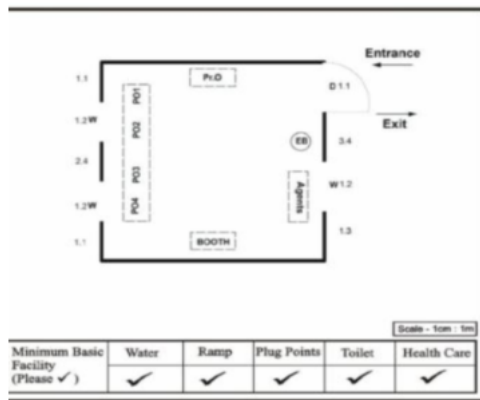

Google Map View

Polling Station Building Front View

Polling Station Front View

Cad View

Key MAP View

1 பெயர் : வசந்தி - கணவர் பெயர்: சரவணன் - வீட்டு எண் : 1 வயது : 53 பாலினம் : பெண்	NUS0812842 Photo is available	2 பெயர் : ராதிகா - கணவர் பெயர்: மாரிமுத்து - வீட்டு எண் : 2 வயது : 46 பாலினம் : பெண்	NUS0813212 Photo is available	# 3 பெயர் : சார்லஸ் ஜெயசீலன் தந்தையின் பெயர்: ரத்தினம் வீட்டு எண் : 4-8 வயது : 56 பாலினம் : ஆண்	NUS1199405 Photo is available
4 பெயர் : நாட்சி - கணவர் பெயர்: சார்லஸ் - வீட்டு எண் : 4-8 வயது : 43 பாலினம் : பெண்	NUS1199413 Photo is available	5 பெயர் : சங்கரநாராயணன் - தந்தையின் பெயர்: கிருஷ்ணன் நாயர் வீட்டு எண் : 6 வயது : 66 பாலினம் : ஆண்	NUS0600056 Photo is available	S 6 பெயர் : உமாராணி கணவர் பெயர்: ராபர்ட்கிளைஸ் வீட்டு எண் : 12 வயது : 48 பாலினம் : பெண்	NUS0117911 Photo is available
7 பெயர் : சந்திரி - கணவர் பெயர்: பாலா - வீட்டு எண் : 12/45 வயது : 39 பாலினம் : பெண்	NUS1449131 Photo is available	8 பெயர் : ஆறுமுகம் - தந்தையின் பெயர்: கணேசன் - வீட்டு எண் : 17 வயது : 47 பாலினம் : ஆண்	KRC7042773 Photo is available	9 பெயர் : மதன் கார்த்திக் ஆ ரா தந்தையின் பெயர்: ஆனந்தராஜ் பொ வீட்டு எண் : 19/1 வயது : 20 பாலினம் : ஆண்	NUS2853406 Photo is available
10 பெயர் : ராதிகா - கணவர் பெயர்: விஜயகுமார் - வீட்டு எண் : 22 வயது : 46 பாலினம் : பெண்	NUS0812479 Photo is available	11 பெயர் : விஜயகுமார் - தந்தையின் பெயர்: அருள் - வீட்டு எண் : 22 வயது : 46 பாலினம் : ஆண்	NUS0813006 Photo is available	12 பெயர் : மின்னல் - தந்தையின் பெயர்: மோகன் - வீட்டு எண் : 25 வயது : 51 பாலினம் : பெண்	NUS1813104 Photo is available
13 பெயர் : ஹரிணி ஆ தந்தையின் பெயர்: ஆனந்தன் வீட்டு எண் : 25/8 வயது : 21 பாலினம் : பெண்	NUS2937654 Photo is available	14 பெயர் : பூஜா ஆ தந்தையின் பெயர்: ஆனந்தன் வீட்டு எண் : 25/8 வயது : 20 பாலினம் : பெண்	NUS2936250 Photo is available	15 பெயர் : மகேஸ்வரி கணவர் பெயர்: செல்வராஜ் வீட்டு எண் : 25/9 வயது : 55 பாலினம் : பெண்	NUS2741361 Photo is available
16 பெயர் : இராஜலக்ஷ்மி தந்தையின் பெயர்: பூலோகப்திந் வீட்டு எண் : 25/9 வயது : 22 பாலினம் : பெண்	NUS2741692 Photo is available	17 பெயர் : செந்தில்ராஜன் பி தந்தையின் பெயர்: புலஆகஅபநடியாந் புலஆகஅபநடியாந் வீட்டு எண் : 25/9 வயது : 20 பாலினம் : ஆண்	NUS2854040 Photo is available	18 பெயர் : தயாளன் வி தந்தையின் பெயர்: வரதராஜன் பி வரதராஜன் வி வீட்டு எண் : 26/17 வயது : 69 பாலினம் : ஆண்	NUS2842029 Photo is available
19 பெயர் : பவானி டி கணவர் பெயர்: தயாளன் வி தயாளன் வி வீட்டு எண் : 26/17 வயது : 63 பாலினம் : பெண்	NUS2844306 Photo is available	20 பெயர் : தமிழ் அரசன் தந்தையின் பெயர்: சிவகுமார் வீட்டு எண் : 26 பீ வயது : 26 பாலினம் : ஆண்	NUS2687606 Photo is available	21 பெயர் : மீன லக்ஷ்மி டி கணவர் பெயர்: தென்றல் ம் வீட்டு எண் : 26 டி வயது : 22 பாலினம் : பெண்	NUS2953339 Photo is available
S 22 பெயர் : அம்பிகா - கணவர் பெயர்: மோகன் குமார் - வீட்டு எண் : 26e-1 வயது : 69 பாலினம் : பெண்	NUS1925247 Photo is available	23 பெயர் : வெங்கட்ராமன் தந்தையின் பெயர்: கேசவன் வீட்டு எண் : 26இ/38 வயது : 48 பாலினம் : ஆண்	NUS2500718 Photo is available	24 பெயர் : நிர்மல தேவி வி கணவர் பெயர்: வெங்கட்ராமன் வீட்டு எண் : 26ஏ/38 வயது : 43 பாலினம் : பெண்	NUS2952059 Photo is available
25 பெயர் : மகரிபா - கணவர் பெயர்: சேக் அலாவுதீன் - வீட்டு எண் : 26E-38 வயது : 39 பாலினம் : பெண்	NUS1961929 Photo is available	26 பெயர் : ரீத்திஷ் மி தாயின் பெயர்: மின்னல் வீட்டு எண் : 26இ,97/21 எ வயது : 21 பாலினம் : ஆண்	NUS2738136 Photo is available	27 பெயர் : வி கார்த்திக் தந்தையின் பெயர்: விநாயகம் வீட்டு எண் : 34/81 வயது : 21 பாலினம் : ஆண்	NUS2877827 Photo is available
28 பெயர் : முருகன் தந்தையின் பெயர்: வேலப்பன் வீட்டு எண் : 35/100 வயது : 41 பாலினம் : ஆண்	NUS2590354 Photo is available	29 பெயர் : சஜிதா பிரவீண் தந்தையின் பெயர்: முஹமத் ஹபீப ராஜா வீட்டு எண் : 36/102 வயது : 38 பாலினம் : பெண்	NUS2763464 Photo is available	30 பெயர் : ரஹ்மானி நிஷா தந்தையின் பெயர்: முகமது பாஸுக் ராஜா வீட்டு எண் : 36/102 வயது : 35 பாலினம் : பெண்	NUS2763548 Photo is available