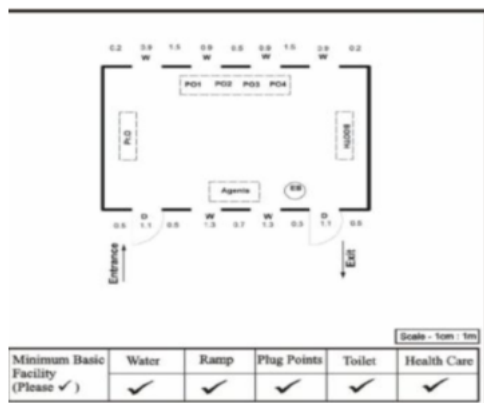

Google Map View

Polling Station Building Front View

Polling Station Front View

Cad View

Key MAP View

1 பெயர் : கோவிந்தம்மாள் - கணவர் பெயர்: நாகப்பன் - வீட்டு எண் : 1 வயது : 73 பாலினம் : பெண் Photo is available	NUS0418665	2 பெயர் : மங்கள லட்சுமி - கணவர் பெயர்: அருணகீரி - வீட்டு எண் : 1 வயது : 62 பாலினம் : பெண் Photo is available	NUS1012475	3 பெயர் : சேஷாசலம் - தந்தையின் பெயர்: நாகப்பன் - வீட்டு எண் : 1 வயது : 54 பாலினம் : ஆண் Photo is available	NUS0418657
4 பெயர் : செங்குட்டவன் - தந்தையின் பெயர்: இராமசந்திரன் - வீட்டு எண் : 1 வயது : 54 பாலினம் : ஆண் Photo is available	NUS1012640	5 பெயர் : கலாவதி - கணவர் பெயர்: சேஷாசலம் - வீட்டு எண் : 1 வயது : 51 பாலினம் : பெண் Photo is available	NUS0418640	6 பெயர் : மஞ்சளா - கணவர் பெயர்: பிரபாகரன் - வீட்டு எண் : 1 வயது : 50 பாலினம் : பெண் Photo is available	NUS1926104
7 பெயர் : முகமது யானீன் - தந்தையின் பெயர்: ரஹமத்துல்லா - வீட்டு எண் : 1 வயது : 49 பாலினம் : ஆண் Photo is available	NUS1925957	8 பெயர் : கவிதா - கணவர் பெயர்: கமலேஷ் - வீட்டு எண் : 1 வயது : 46 பாலினம் : பெண் Photo is available	NUS1012616	9 பெயர் : வடிவேல் - தந்தையின் பெயர்: அருணகீரி - வீட்டு எண் : 1 வயது : 45 பாலினம் : ஆண் Photo is available	NUS1012400
10 பெயர் : ராமன் - தந்தையின் பெயர்: நாகப்பன் - வீட்டு எண் : 1 வயது : 44 பாலினம் : ஆண் Photo is available	NUS0418681	11 பெயர் : ஜோதிலட்சுமி - தந்தையின் பெயர்: நாகப்பன் வீட்டு எண் : 1 வயது : 43 பாலினம் : பெண் Photo is available	NUS0418624	12 பெயர் : ஜெகதீஷ் - தந்தையின் பெயர்: அருணகிரி வீட்டு எண் : 1 வயது : 41 பாலினம் : ஆண் Photo is available	NUS1012483
13 பெயர் : யமுனா - தாயின் பெயர்: மாயா - வீட்டு எண் : 1 வயது : 34 பாலினம் : பெண் Photo is available	NUS1011758	14 பெயர் : ஜானகி - தந்தையின் பெயர்: மாயா - வீட்டு எண் : 1 வயது : 32 பாலினம் : பெண் Photo is available	NUS1011741	15 பெயர் : சாதிக்பாஷா - தந்தையின் பெயர்: முகமதுஅனிப் - வீட்டு எண் : 1-1 வயது : 54 பாலினம் : ஆண் Photo is available	NUS2360782
16 பெயர் : அப்துல்காதர் - தந்தையின் பெயர்: ஹபீப் - வீட்டு எண் : 1-1 வயது : 54 பாலினம் : ஆண் Photo is available	KRC7044464	17 பெயர் : நாஜியாபானு - கணவர் பெயர்: சாதிக்பாஷா - வீட்டு எண் : 1-1 வயது : 49 பாலினம் : பெண் Photo is available	NUS2360790	18 பெயர் : நாசர்உசேன் - தந்தையின் பெயர்: முகமதுஅனிப் - வீட்டு எண் : 1-1 வயது : 49 பாலினம் : ஆண் Photo is available	KRC7042526
19 பெயர் : பர்வீன்பானு - கணவர் பெயர்: முகமதுஅனிப் - வீட்டு எண் : 1-1 வயது : 48 பாலினம் : பெண் Photo is available	KRC1734854	20 பெயர் : நஸ்ரீன்பானு - கணவர் பெயர்: நாசர்உசேன் - வீட்டு எண் : 1-1 வயது : 45 பாலினம் : பெண் Photo is available	KRC3093903	21 பெயர் : ராஜா - தந்தையின் பெயர்: கோதண்டபாணி - வீட்டு எண் : 2-23 வயது : 67 பாலினம் : ஆண் Photo is available	NUS1627868
22 பெயர் : லதா - தந்தையின் பெயர்: செங்குட்டுவன் - வீட்டு எண் : 3 வயது : 54 பாலினம் : ஆண் Photo is available	NUS0418475	23 பெயர் : தமிழ்வாணன் - தந்தையின் பெயர்: சங்கரலிங்கம் - வீட்டு எண் : 3-2 வயது : 69 பாலினம் : ஆண் Photo is available	NUS2360808	24 பெயர் : சரோஜா - கணவர் பெயர்: தமிழ்வாணன் - வீட்டு எண் : 3-2 வயது : 57 பாலினம் : பெண் Photo is available	NUS2360816
25 பெயர் : இளங்கோவன் - தந்தையின் பெயர்: ரத்தினசாமி - வீட்டு எண் : 4 வயது : 73 பாலினம் : ஆண் Photo is available	KRC8687576	26 பெயர் : தமிழரசி - கணவர் பெயர்: இளங்கோவன் - வீட்டு எண் : 4 வயது : 68 பாலினம் : பெண் Photo is available	KRC9253477	27 பெயர் : சரவணன் - தந்தையின் பெயர்: இளங்கோவன் - வீட்டு எண் : 4 வயது : 44 பாலினம் : ஆண் Photo is available	KRC8687584
28 பெயர் : வெங்கடேஷ் - தந்தையின் பெயர்: சுந்தரம் - வீட்டு எண் : 4-1 வயது : 54 பாலினம் : ஆண் Photo is available	KRC7118433	29 பெயர் : நித்யா - கணவர் பெயர்: வெங்கடேஷ் - வீட்டு எண் : 4-1 வயது : 44 பாலினம் : பெண் Photo is available	KRC7118441	30 பெயர் : முனியம்மாள் - கணவர் பெயர்: முனுசாமி - வீட்டு எண் : 6 வயது : 67 பாலினம் : பெண் Photo is available	NUS1925874