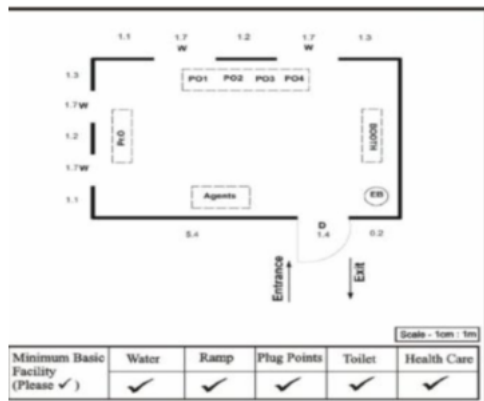

Google Map View

Polling Station Building Front View

Polling Station Front View

Cad View

Key MAP View

1 பெயர் : பிரேமகுமாரி - கணவர் பெயர்: மோகனசுந்தரம் - வீட்டு எண் : 10 வயது : 66 பாலினம் : பெண் Photo is available	KRC7049000	2 பெயர் : அஸ்வினி கணவர் பெயர்: கபிலன் வீட்டு எண் : 12 வயது : 36 பாலினம் : பெண் Photo is available	NUS2620656	# 3 பெயர் : தி மு தனியரசு தந்தையின் பெயர்: முருகேசன் - வீட்டு எண் : 14 வயது : 57 பாலினம் : ஆண் Photo is available	NUS2364172
4 பெயர் : மோகனா - கணவர் பெயர்: தனியரசு - வீட்டு எண் : 14 வயது : 45 பாலினம் : பெண் Photo is available	KRC8689515	5 பெயர் : தீபக் தந்தையின் பெயர்: தனியரசு வீட்டு எண் : 14 வயது : 23 பாலினம் : ஆண் Photo is available	NUS2620599	6 பெயர் : செல்வம் - தந்தையின் பெயர்: சின்னதம்பி - வீட்டு எண் : 16 வயது : 51 பாலினம் : ஆண் Photo is available	KRC7086788
7 பெயர் : மணிமேகலை - கணவர் பெயர்: செல்வம் - வீட்டு எண் : 16 வயது : 50 பாலினம் : பெண் Photo is available	NUS2364396	8 பெயர் : கருணாசாகர் - தந்தையின் பெயர்: செல்வம் - வீட்டு எண் : 16 வயது : 27 பாலினம் : ஆண் Photo is available	NUS1926575	9 பெயர் : மாளவிகா தந்தையின் பெயர்: செல்வம் வீட்டு எண் : 16பி வயது : 26 பாலினம் : பெண் Photo is available	NUS2136398
10 பெயர் : பாலமுருகன் - தந்தையின் பெயர்: வேலு - வீட்டு எண் : 17 வயது : 43 பாலினம் : ஆண் Photo is available	KRC7086325	11 பெயர் : அகிலா - கணவர் பெயர்: பழனி - வீட்டு எண் : 19 வயது : 76 பாலினம் : பெண் Photo is available	KRC7122922	12 பெயர் : உதயராணி - தந்தையின் பெயர்: பழனி - வீட்டு எண் : 19 வயது : 49 பாலினம் : பெண் Photo is available	KRC7122914
13 பெயர் : வி பவானி தாயின் பெயர்: வி சரஸ்வதி வீட்டு எண் : Thiruvalluvar Apartment வயது : 40 பாலினம் : பெண் Photo is available	NUS2776110	14 பெயர் : சுகாதர் - தந்தையின் பெயர்: மோகனரங்கம் - வீட்டு எண் : 26 வயது : 61 பாலினம் : ஆண் Photo is available	KRC7052244	15 பெயர் : சொர்ணலதா - கணவர் பெயர்: சுகாதர் - வீட்டு எண் : 26 வயது : 59 பாலினம் : பெண் Photo is available	KRC7052251
16 பெயர் : சதிஸ் குமார் - தந்தையின் பெயர்: ஆறுமுகம் - வீட்டு எண் : 27 வயது : 34 பாலினம் : ஆண் Photo is available	NUS1154160	17 பெயர் : குணசேகரன் தந்தையின் பெயர்: பார்த்தசாரதி - வீட்டு எண் : 28 வயது : 53 பாலினம் : ஆண் Photo is available	KRC9011115	18 பெயர் : தேவராணி கணவர் பெயர்: குணசேகரன் வீட்டு எண் : 28 வயது : 53 பாலினம் : பெண் Photo is available	KRC8688384
19 பெயர் : யாவணதேவி தந்தையின் பெயர்: குணசேகரன் வீட்டு எண் : 28 வயது : 27 பாலினம் : பெண் Photo is available	NUS2100337	20 பெயர் : அஸ்விராணி கணவர் பெயர்: ராஜி வீட்டு எண் : 46.பிளாக்.ஏ வயது : 57 பாலினம் : பெண் Photo is available	NUS2643955	21 பெயர் : கார்த்திக் - தந்தையின் பெயர்: ராஜா - வீட்டு எண் : 217 வயது : 33 பாலினம் : ஆண் Photo is available	NUS1481696
22 பெயர் : சுரேஷ் - தந்தையின் பெயர்: சங்கர் - வீட்டு எண் : 217 வயது : 32 பாலினம் : ஆண் Photo is available	NUS0815795	23 பெயர் : கோமதி - தந்தையின் பெயர்: ராஜா - வீட்டு எண் : 217 வயது : 31 பாலினம் : பெண் Photo is available	NUS1481688	24 பெயர் : ஷ்ரீலேகா.வீ.ஏம முத்து குமார் தந்தையின் பெயர்: முத்து குமார் வீட்டு எண் : 302 வயது : 24 பாலினம் : பெண் Photo is available	NUS2553402
25 பெயர் : கார்த்திக் - தந்தையின் பெயர்: ராமலிங்கம் - வீட்டு எண் : 304 வயது : 35 பாலினம் : ஆண் Photo is available	NUS1343003	26 பெயர் : ஹரிக்ரிஷ்ணன் குப்புசாமி தந்தையின் பெயர்: குப்புசாமி வீட்டு எண் : 318/ஏஃப வயது : 57 பாலினம் : ஆண் Photo is available	NUS2499911		