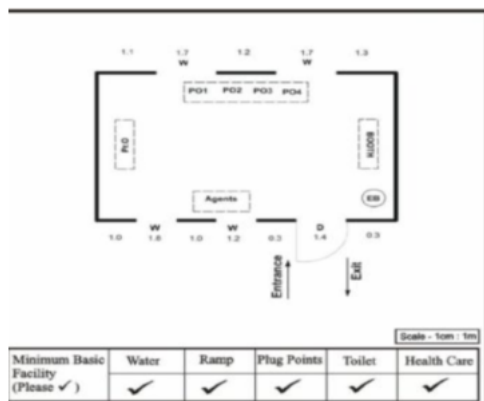

Google Map View

Polling Station Building Front View

Polling Station Front View

Cad View

Key MAP View

1 பெயர் : ஜோதி - கணவர் பெயர்: மனோகரன் - வீட்டு எண் : 1 வயது : 65 பாலினம் : பெண் Photo is available	NUS1927003	2 பெயர் : சேகர் - தந்தையின் பெயர்: அம்பலவாணன் - வீட்டு எண் : 1 வயது : 54 பாலினம் : ஆண் Photo is available	NUS1014455	3 பெயர் : கல்பனா தேவி - கணவர் பெயர்: சேகர் - வீட்டு எண் : 1 வயது : 46 பாலினம் : பெண் Photo is available	NUS1014448
4 பெயர் : பிரபாகரன் - தந்தையின் பெயர்: பல்ராமன் - வீட்டு எண் : 1 வயது : 46 பாலினம் : ஆண் Photo is available	NUS1927011	5 பெயர் : சந்தோஷ்குமார் - தந்தையின் பெயர்: அருள் தாஸ் - வீட்டு எண் : 1 வயது : 43 பாலினம் : ஆண் Photo is available	NUS1014281	6 பெயர் : மேரி - தந்தையின் பெயர்: ஏசுதாஸ் - வீட்டு எண் : 1 வயது : 42 பாலினம் : பெண் Photo is available	NUS1199694
7 பெயர் : மீனா - கணவர் பெயர்: சுரேஷ் - வீட்டு எண் : 1 வயது : 41 பாலினம் : பெண் Photo is available	NUS1926997	8 பெயர் : வீணா - கணவர் பெயர்: பிரபாகரன் - வீட்டு எண் : 1 வயது : 39 பாலினம் : பெண் Photo is available	NUS1927029	9 பெயர் : சுகாதர் - தந்தையின் பெயர்: ஏசுதாஸ் - வீட்டு எண் : 1 வயது : 37 பாலினம் : ஆண் Photo is available	NUS1199702
10 பெயர் : மேகநாதன் - தந்தையின் பெயர்: விநாயகம் - வீட்டு எண் : 1 வயது : 32 பாலினம் : ஆண் Photo is available	NUS1014182	11 பெயர் : பிரசாத் - தந்தையின் பெயர்: சம்மந்தம் - வீட்டு எண் : 1 வயது : 32 பாலினம் : ஆண் Photo is available	NUS1014521	12 பெயர் : நந்தினி தந்தையின் பெயர்: ஆதித்தன் - வீட்டு எண் : 3 வயது : 34 பாலினம் : பெண் Photo is available	NUS0332478
13 பெயர் : ஜெயராஜ் தந்தையின் பெயர்: தமிழ்செல்வம் வீட்டு எண் : 3/51பி/1 வயது : 22 பாலினம் : ஆண் Photo is available	NUS2774222	14 பெயர் : கவிப்பிரியா ராஜேந்திரன் தந்தையின் பெயர்: ராஜேந்திரன் வீட்டு எண் : 3/51பி/1 வயது : 21 பாலினம் : பெண் Photo is available	NUS2839918	15 பெயர் : தீபக் - தந்தையின் பெயர்: ஏழுமலை - வீட்டு எண் : 3-68-2 வயது : 30 பாலினம் : ஆண் Photo is available	NUS1558220
16 பெயர் : காஞ்சனா - கணவர் பெயர்: சசிக்குமார் - வீட்டு எண் : 4A வயது : 39 பாலினம் : பெண் Photo is available	NUS0331777	17 பெயர் : மகேஸ்வரி - கணவர் பெயர்: சுப்பிரமணியன் - வீட்டு எண் : 4-a வயது : 45 பாலினம் : பெண் Photo is available	NUS0331819	# 18 பெயர் : வினோத் கோபாலன் தந்தையின் பெயர்: கோபாலன் வீட்டு எண் : 4/ஏ வயது : 45 பாலினம் : ஆண் Photo is available	NUS2888790
19 பெயர் : ஞானம் - தந்தையின் பெயர்: சுப்பிரமணி - வீட்டு எண் : 5 வயது : 61 பாலினம் : ஆண் Photo is available	NUS1926864	20 பெயர் : லட்சுமி - தந்தையின் பெயர்: ஆதவன் - வீட்டு எண் : 5 வயது : 39 பாலினம் : பெண் Photo is available	NUS1558105	21 பெயர் : மாணிக்கராஜ் - தந்தையின் பெயர்: ஏகாம்பரம் - வீட்டு எண் : 5-4 வயது : 66 பாலினம் : ஆண் Photo is available	NUS2384535
22 பெயர் : விஜயலட்சுமி - கணவர் பெயர்: மாணிக்கராஜ் - வீட்டு எண் : 5-4 வயது : 60 பாலினம் : பெண் Photo is available	NUS2384543	23 பெயர் : கமலக்கண்ணன் - தந்தையின் பெயர்: மாணிக்கராஜ் - வீட்டு எண் : 5-4 வயது : 41 பாலினம் : ஆண் Photo is available	KRC7080906	24 பெயர் : ராஜ்குமார் - தந்தையின் பெயர்: மாணிக்கராஜ் - வீட்டு எண் : 5-4 வயது : 39 பாலினம் : ஆண் Photo is available	KRC7080898
25 பெயர் : முத்துலட்சுமி - தந்தையின் பெயர்: சங்கர்லால் - வீட்டு எண் : 5-51B-5A வயது : 52 பாலினம் : பெண் Photo is available	NUS1718857	26 பெயர் : ஜனனி ப தந்தையின் பெயர்: பழனிவேல் வீட்டு எண் : 5 ஏ பிளாக் வயது : 20 பாலினம் : பெண் Photo is available	NUS2994846	27 பெயர் : சாமிஉக்தா வி தந்தையின் பெயர்: விவேகானந்தன் வீட்டு எண் : 5/பி/5 வயது : 21 பாலினம் : பெண் Photo is available	NUS2839850
28 பெயர் : செய்யதுஅலிபாத்திமா - கணவர் பெயர்: முகமதுஇஸ்மாயில் - வீட்டு எண் : 6 வயது : 39 பாலினம் : பெண் Photo is available	NUS0331702	29 பெயர் : முகமதுஇஸ்மாயில் - தந்தையின் பெயர்: காஜாமொய்தீன் - வீட்டு எண் : 6-1 வயது : 42 பாலினம் : ஆண் Photo is available	KRC7090400	30 பெயர் : ராஜலட்சுமி - தந்தையின் பெயர்: ராஜதுரை - வீட்டு எண் : 6-51b-5b வயது : 28 பாலினம் : பெண் Photo is available	NUS1718899