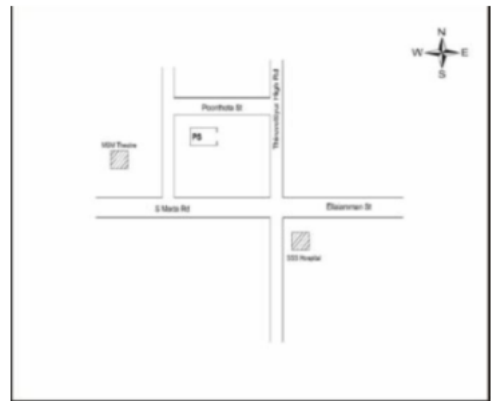

Cad View

Key MAP View