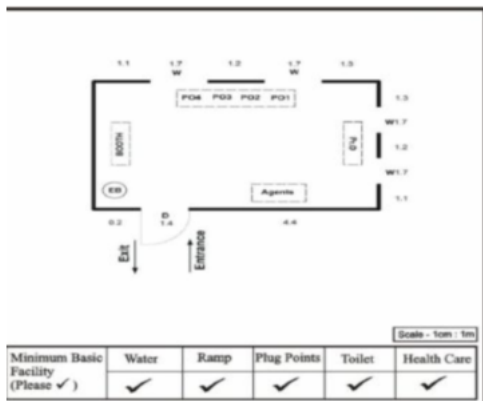

வாக்காளர் பதிவு அலுவலரின்
கையொப்பம்

Nazri Naksha

Google Map View

Polling Station Building Front View

Polling Station Front View

Cad View

Key MAP View

| | | | | | |
|---|------------|--|------------|---|------------|
| 1 பெயர் : குமாரி - கணவர் பெயர்: கண்ணன்குட்டி - வீட்டு எண் : 1 வயது : 70 பாலினம் : பெண் Photo is available | NUS115530 | 2 பெயர் : கிருஷ்ணா தந்தையின் பெயர்: பாலசுப்ரமணி வீட்டு எண் : 0/1 வயது : 24 பாலினம் : ஆண் Photo is available | NUS2551554 | 3 பெயர் : கெஜலட்சுமி - கணவர் பெயர்: பாபு - வீட்டு எண் : 1-77-1 வயது : 53 பாலினம் : பெண் Photo is available | NUS0817031 |
| 4 பெயர் : சுரேஷ்குமார் - தந்தையின் பெயர்: முனுசுவாமி - வீட்டு எண் : 5 வயது : 49 பாலினம் : ஆண் Photo is available | NUS1015221 | 5 பெயர் : ஆனந்தன் - தந்தையின் பெயர்: பாலான் - வீட்டு எண் : 8B வயது : 39 பாலினம் : ஆண் Photo is available | NUS1451103 | 6 பெயர் : லதா - கணவர் பெயர்: குமார் - வீட்டு எண் : 9-1 வயது : 46 பாலினம் : பெண் Photo is available | NUS1015056 |
| 7 பெயர் : ஆமீனா - கணவர் பெயர்: அப்துல் ரஜாக் - வீட்டு எண் : 12-67 வயது : 43 பாலினம் : பெண் Photo is available | NUS0060996 | 8 பெயர் : மலர்கொடி - கணவர் பெயர்: பாபு - வீட்டு எண் : 13 வயது : 48 பாலினம் : பெண் Photo is available | NUS1927284 | 9 பெயர் : புவனேஸ்வரி - தந்தையின் பெயர்: ஆறுமுகம் - வீட்டு எண் : 13 வயது : 32 பாலினம் : பெண் Photo is available | NUS1015239 |
| 10 பெயர் : ர கிருத்திகா தந்தையின் பெயர்: ரமேஷ் வீட்டு எண் : 15 வயது : 26 பாலினம் : பெண் Photo is available | NUS2543098 | 11 பெயர் : சாந்தி கணவர் பெயர்: ஆலன் வீட்டு எண் : 16/13ஏ வயது : 57 பாலினம் : பெண் Photo is available | NUS2024545 | 12 பெயர் : லக்ஷ்மி - கணவர் பெயர்: சுரேஷ் - வீட்டு எண் : 17-1-5B வயது : 47 பாலினம் : பெண் Photo is available | NUS1015205 |
| 13 பெயர் : கவிதா - தந்தையின் பெயர்: பாலமுருகன் - வீட்டு எண் : 38 வயது : 27 பாலினம் : பெண் Photo is available | NUS1927524 | 14 பெயர் : ஜெயகுமார் தந்தையின் பெயர்: சுரேஷ் குமார் வீட்டு எண் : 44 வயது : 28 பாலினம் : ஆண் Photo is available | NUS2024610 | 15 பெயர் : ரங்கநாயகி - கணவர் பெயர்: பாலன் - வீட்டு எண் : 67 வயது : 69 பாலினம் : பெண் Photo is available | NUS1815430 |
| 16 பெயர் : ஆறுமுகம் - தந்தையின் பெயர்: கோதண்டராமன் - வீட்டு எண் : 67 வயது : 68 பாலினம் : ஆண் Photo is available | NUS1927441 | 17 பெயர் : தனலக்ஷ்மி - கணவர் பெயர்: சிவராமம் - வீட்டு எண் : 67 வயது : 64 பாலினம் : பெண் Photo is available | NUS1815448 | 18 பெயர் : பாபு - தந்தையின் பெயர்: நாராயணன் - வீட்டு எண் : 67 வயது : 54 பாலினம் : ஆண் Photo is available | NUS1157544 |
| 19 பெயர் : மாரியப்பன் - தந்தையின் பெயர்: தேவராஜ் - வீட்டு எண் : 67 வயது : 49 பாலினம் : ஆண் Photo is available | NUS1719293 | 20 பெயர் : கோட்டிஸ்வரி - கணவர் பெயர்: மாரியப்பன் - வீட்டு எண் : 67 வயது : 44 பாலினம் : பெண் Photo is available | NUS1719301 | 21 பெயர் : லட்சுமி - கணவர் பெயர்: பால முரளி கிருஷ்ணன் - வீட்டு எண் : 67 வயது : 37 பாலினம் : பெண் Photo is available | NUS1815737 |
| 22 பெயர் : விக்னேஷ் குமார் தந்தையின் பெயர்: தனராஜ் - வீட்டு எண் : 67 வயது : 29 பாலினம் : ஆண் Photo is available | NUS1719269 | 23 பெயர் : சக்திவேல் - தந்தையின் பெயர்: பாபு - வீட்டு எண் : 67 வயது : 27 பாலினம் : ஆண் Photo is available | NUS1927474 | 24 பெயர் : நிவேதா தந்தையின் பெயர்: ரகுநாதன் வீட்டு எண் : 67 வயது : 27 பாலினம் : பெண் Photo is available | NUS1927490 |
| 25 பெயர் : அபர்ணா - தந்தையின் பெயர்: சிவராமன் - வீட்டு எண் : 67-2ஏ/161 வயது : 35 பாலினம் : பெண் Photo is available | NUS1338813 | 26 பெயர் : வைஷ்ணவி. சு தந்தையின் பெயர்: சுரேஷ் குமார் வீட்டு எண் : 67/3 வயது : 19 பாலினம் : பெண் Photo is available | NUS3008554 | 27 பெயர் : முனுசாமி இதரர் பெயர்: செங்கையூர் வீட்டு எண் : 67/4 வயது : 60 பாலினம் : ஆண் Photo is available | NUS2082915 |
| 28 பெயர் : உமா கணவர் பெயர்: முனுசாமி வீட்டு எண் : 67/4 வயது : 58 பாலினம் : பெண் Photo is available | NUS2083954 | 29 பெயர் : கோவிந்தசாமி வெ தந்தையின் பெயர்: வெங்கடையா வீட்டு எண் : 67/4 வயது : 42 பாலினம் : ஆண் Photo is available | NUS2024826 | 30 பெயர் : விஜயா லக்ஷ்மி தந்தையின் பெயர்: முனுசாமி வீட்டு எண் : 67/4 வயது : 33 பாலினம் : பெண் Photo is available | NUS2024792 |