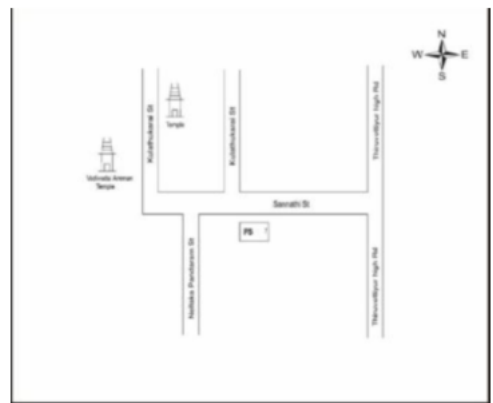

Key MAP View