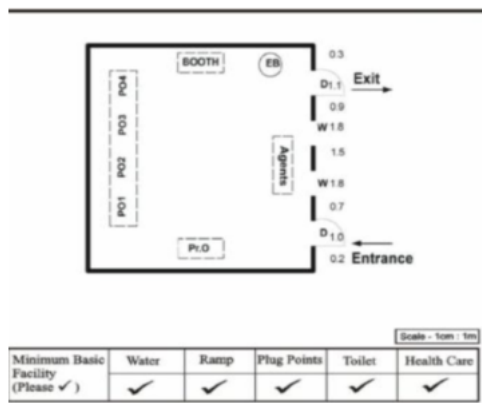

Google Map View

Polling Station Building Front View

Polling Station Front View

Cad View

Key MAP View

1 பெயர் : வடிவாம்பாள் - கணவர் பெயர்: ஜெயராமன் - வீட்டு எண் : 3c வயது : 64 பாலினம் : பெண் Photo is available	NUS1451616	2 பெயர் : ஈஷ்வர சாரி வேங்கடராமசாரீ தந்தையின் பெயர்: வேங்கடராமஆச்சாரி - வீட்டு எண் : 4ஏ வயது : 40 பாலினம் : ஆண் Photo is available	KRC5824867	3 பெயர் : சிவ சண்முகம் - தந்தையின் பெயர்: கருப்பசாமி - வீட்டு எண் : 5 வயது : 52 பாலினம் : ஆண் Photo is available	NUS1015965
4 பெயர் : திவ்யா - தந்தையின் பெயர்: சீனிவாசன் - வீட்டு எண் : 7 வயது : 33 பாலினம் : பெண் Photo is available	NUS0817452	5 பெயர் : கிஷோர் தந்தையின் பெயர்: மணிமாறன் வீட்டு எண் : 10/38 வயது : 26 பாலினம் : ஆண் Photo is available	NUS2025260	6 பெயர் : பிரவீண் தந்தையின் பெயர்: மணிமாறன் வீட்டு எண் : 10/38 வயது : 25 பாலினம் : ஆண் Photo is available	NUS2025237
7 பெயர் : செல்வம் தந்தையின் பெயர்: நாராயணன் வீட்டு எண் : 12 வயது : 56 பாலினம் : ஆண் Photo is available	NUS2542132	8 பெயர் : நவீன் நாராயண் தந்தையின் பெயர்: செந்தில்குமார் வீட்டு எண் : 12/38/32ஏ வயது : 23 பாலினம் : ஆண் Photo is available	NUS2564672	9 பெயர் : அரிஷ்ராஜ் - தந்தையின் பெயர்: குணசேகர் - வீட்டு எண் : 12-39 வயது : 31 பாலினம் : ஆண் Photo is available	NUS1155761
10 பெயர் : செளந்தர்யா - தந்தையின் பெயர்: முத்துராமலிங்கம் - வீட்டு எண் : 16 வயது : 28 பாலினம் : பெண் Photo is available	NUS1927623	11 பெயர் : ஹரி - தந்தையின் பெயர்: சுதாகர் - வீட்டு எண் : 16/14 வயது : 43 பாலினம் : ஆண் Photo is available	NUS1558915	12 பெயர் : ஜெயந்தி - தந்தையின் பெயர்: ரமேஷ் - வீட்டு எண் : 18 வயது : 30 பாலினம் : பெண் Photo is available	NUS1155951
Q 13 பெயர் : யவஷர் ஸ் தந்தையின் பெயர்: சிவகுமார் கே வீட்டு எண் : 19/4B வயது : 27 பாலினம் : பெண் DELETED	NUS1996834	# 14 பெயர் : சங்கரி கணேசன் கணவர் பெயர்: கணேசன் - வீட்டு எண் : 20 வயது : 55 பாலினம் : பெண் Photo is available	NUS1155928	15 பெயர் : ரமேஷ்குமார் - தந்தையின் பெயர்: கணேசன் - வீட்டு எண் : 20 வயது : 33 பாலினம் : ஆண் Photo is available	NUS1155910
16 பெயர் : சிவகுமார் - கணவர் பெயர்: சேதுராமன் - வீட்டு எண் : 24 வயது : 46 பாலினம் : பெண் Photo is available	NUS1852847	17 பெயர் : புஷ்பலதா - கணவர் பெயர்: சிவகுமார் - வீட்டு எண் : 24 வயது : 40 பாலினம் : பெண் Photo is available	NUS1852839	18 பெயர் : கல்பனா - தந்தையின் பெயர்: ரவிக்குமார் - வீட்டு எண் : 35-20 வயது : 31 பாலினம் : பெண் Photo is available	NUS1155829
19 பெயர் : சங்கீதா - கணவர் பெயர்: விஜயகுமார் - வீட்டு எண் : 35-77 வயது : 36 பாலினம் : பெண் Photo is available	NUS1451384	20 பெயர் : பத்மாவதி - தந்தையின் பெயர்: கோவிந்தசாமி - வீட்டு எண் : 36 வயது : 81 பாலினம் : பெண் Photo is available	NUS1344647	21 பெயர் : ஜெயந்தி கணவர் பெயர்: பழனி வீட்டு எண் : 36/5 வயது : 45 பாலினம் : பெண் Photo is available	NUS2542900
22 பெயர் : கலைவாணி - தந்தையின் பெயர்: மகேந்திரன் - வீட்டு எண் : 36/5 வயது : 43 பாலினம் : பெண் Photo is available	KRC1957026	23 பெயர் : ஹேமாவதி - கணவர் பெயர்: ஹேமகிருஷ்ணன் - வீட்டு எண் : 36/5 வயது : 36 பாலினம் : பெண் Photo is available	NUS1629120	24 பெயர் : சுந்தரேசன் தாயின் பெயர்: ஜெயந்தி வீட்டு எண் : 36/5 வயது : 23 பாலினம் : ஆண் Photo is available	NUS2792273
25 பெயர் : புகழேந்தி தந்தையின் பெயர்: பழனி சு வீட்டு எண் : 36/5 வயது : 21 பாலினம் : ஆண் Photo is available	NUS2836823	26 பெயர் : சுவேதா தந்தையின் பெயர்: சீனிவாசன் வீட்டு எண் : 36/6 வயது : 26 பாலினம் : பெண் Photo is available	NUS2123180	27 பெயர் : கீர்த்திகா தந்தையின் பெயர்: ஸ்ரீநிவாசன் வீட்டு எண் : 36/6 வயது : 24 பாலினம் : பெண் Photo is available	NUS2500734
28 பெயர் : விஜியா - கணவர் பெயர்: உமாசங்கர் - வீட்டு எண் : 37-68-16 வயது : 36 பாலினம் : பெண் Photo is available	NUS1815778	29 பெயர் : மோகன் தந்தையின் பெயர்: ராஜாரத்தினம் வீட்டு எண் : 37ஏ/3 வயது : 64 பாலினம் : ஆண் Photo is available	NUS2786952	30 பெயர் : நடராஜன் - தந்தையின் பெயர்: சம்பத் - வீட்டு எண் : 38 வயது : 59 பாலினம் : ஆண் Photo is available	NUS1344589