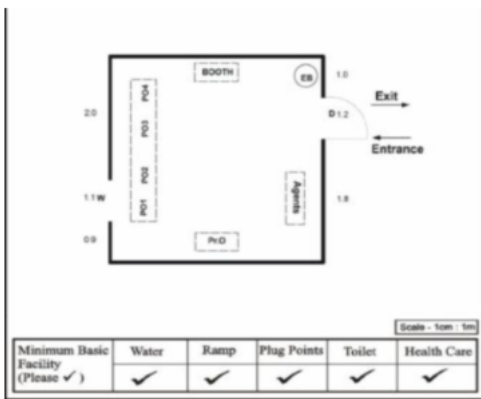

Google Map View

Polling Station Building Front View

Polling Station Front View

Cad View

Key MAP View

1 பெயர் : ஆதித்யன் தந்தையின் பெயர்: ராஜசேகர் வீட்டு எண் : 3/1சி வயது : 21 பாலினம் : ஆண் Photo is available	NUS2774461	2 பெயர் : டோமினிக் பிரான்ஸிஸ் - தந்தையின் பெயர்: சூசை ராஜ் - வீட்டு எண் : 4/4 (1) வயது : 43 பாலினம் : ஆண் Photo is available	NUS1833664	3 பெயர் : ° தந்தையின் பெயர்: கோபி ராதாக்குஷ்ணன் வீட்டு எண் : 4/33 நஆர்தமத ஸேட். வயது : 25 பாலினம் : பெண் Photo is available	NUS2818813
4 பெயர் : தேவி செல்வபதி கணவர் பெயர்: செல்வபதி செல்வபதி வீட்டு எண் : 14/69 வயது : 48 பாலினம் : பெண் Photo is available	KRC2471415	5 பெயர் : மோகன்குமார் - தந்தையின் பெயர்: நடராஜன் - வீட்டு எண் : 14/80A வயது : 55 பாலினம் : ஆண் Photo is available	KRC1904713	6 பெயர் : காவிய குமாரா க தந்தையின் பெயர்: கடற்கரை செல்வம் ஆ. வீட்டு எண் : 17 வயது : 19 பாலினம் : ஆண் Photo is available	NUS2985760
7 பெயர் : கீதா - கணவர் பெயர்: நடராஜன் - வீட்டு எண் : 26 வயது : 63 பாலினம் : பெண் Photo is available	NUS2370138	8 பெயர் : தனசேகரன் ஹ இதரர் பெயர்: பாரதி த வீட்டு எண் : 27ஸி வயது : 52 பாலினம் : ஆண் Photo is available	NUS2939676	9 பெயர் : கமலி த தந்தையின் பெயர்: தனசேகரன் ஹ வீட்டு எண் : 27/சி வயது : 22 பாலினம் : பெண் Photo is available	NUS2954360
10 பெயர் : சஞ்சய் த தந்தையின் பெயர்: தனசேகரன் ஹ வீட்டு எண் : 27/சி வயது : 19 பாலினம் : ஆண் Photo is available	NUS2986727	11 பெயர் : புவனேஸ்வரி கணவர் பெயர்: புவனேஸ்வரன் வீட்டு எண் : 28/76பீ வயது : 45 பாலினம் : பெண் Photo is available	NUS2462737	12 பெயர் : ராஜாராஜேஷ்வரி தந்தையின் பெயர்: சந்திரவேகர் வீட்டு எண் : 32/148 வயது : 46 பாலினம் : பெண் Photo is available	NUS2745297
13 பெயர் : கீதா - கணவர் பெயர்: அன்புசெழியன் - வீட்டு எண் : 34/73 வயது : 59 பாலினம் : பெண் Photo is available	KRC2652048	14 பெயர் : சீனிவாசன் ரவி தந்தையின் பெயர்: ரவி வீட்டு எண் : 42 வயது : 21 பாலினம் : ஆண் Photo is available	NUS2784320	15 பெயர் : யுவராணி - கணவர் பெயர்: பூபாலகிருஷ்ணன் - வீட்டு எண் : 42 எ வயது : 40 பாலினம் : பெண் Photo is available	SCY0391813
16 பெயர் : நி வருண் தந்தையின் பெயர்: ப நித்யானந்தம் வீட்டு எண் : 42ஏ/6 வயது : 21 பாலினம் : ஆண் Photo is available	NUS2950822	17 பெயர் : சி வி கிஷோர் தந்தையின் பெயர்: ரவிக்குமார் சி வி வீட்டு எண் : 43/116 வயது : 21 பாலினம் : ஆண் Photo is available	NUS2953321	18 பெயர் : பாலசுப்ரமணி - தந்தையின் பெயர்: ராமசந்திரன் - வீட்டு எண் : 46-1-106 வயது : 71 பாலினம் : ஆண் Photo is available	NUS0624619
19 பெயர் : ராமநாதன் - தந்தையின் பெயர்: ராமச்சந்திரன் - வீட்டு எண் : 46-1-106 வயது : 56 பாலினம் : ஆண் Photo is available	NUS2375855	20 பெயர் : மங்கலகீதா - கணவர் பெயர்: ராமநாதன் - வீட்டு எண் : 46-1-106 வயது : 51 பாலினம் : பெண் Photo is available	KRC7073943	21 பெயர் : புவனேஸ்வரி - தந்தையின் பெயர்: ராமநாதன் - வீட்டு எண் : 46-1-106 வயது : 31 பாலினம் : பெண் Photo is available	NUS1194059
22 பெயர் : வீ. விக்னேஷ்வர் தந்தையின் பெயர்: விர்தோஸ வீட்டு எண் : 60/66 வயது : 25 பாலினம் : ஆண் Photo is available	NUS2586436	23 பெயர் : லீலாவதி கணவர் பெயர்: நவீன் ராஜ் குமார் வீட்டு எண் : 65/10ஏ வயது : 31 பாலினம் : பெண் Photo is available	NUS2774321	24 பெயர் : கமலக்கண்ணன் - தந்தையின் பெயர்: ஏகாம்பரம் - வீட்டு எண் : 66 வயது : 74 பாலினம் : ஆண் Photo is available	KRC9293127
25 பெயர் : விஜயலெட்சுமி - கணவர் பெயர்: கமலக்கண்ணன் - வீட்டு எண் : 66 வயது : 66 பாலினம் : பெண் Photo is available	NUS2370922	26 பெயர் : தேவேந்திரன் - தந்தையின் பெயர்: கணேசன் - வீட்டு எண் : 66 வயது : 48 பாலினம் : ஆண் Photo is available	NUS1347939	27 பெயர் : பிரசன்னா - தந்தையின் பெயர்: கமலக்கண்ணன் - வீட்டு எண் : 66 வயது : 46 பாலினம் : ஆண் Photo is available	KRC7065097
28 பெயர் : பிரியதர்சினி - தந்தையின் பெயர்: கமலக்கண்ணன் - வீட்டு எண் : 66 வயது : 41 பாலினம் : பெண் Photo is available	KRC7065147	29 பெயர் : தேவியீனாட்சி - கணவர் பெயர்: ராகவன் - வீட்டு எண் : 66-1 வயது : 69 பாலினம் : பெண் Photo is available	NUS2370930	30 பெயர் : கௌதம் - தந்தையின் பெயர்: ராகவன் - வீட்டு எண் : 66-1 வயது : 42 பாலினம் : ஆண் Photo is available	KRC7064942