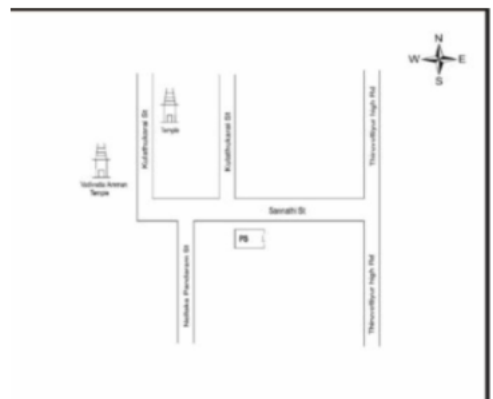

Key MAP View