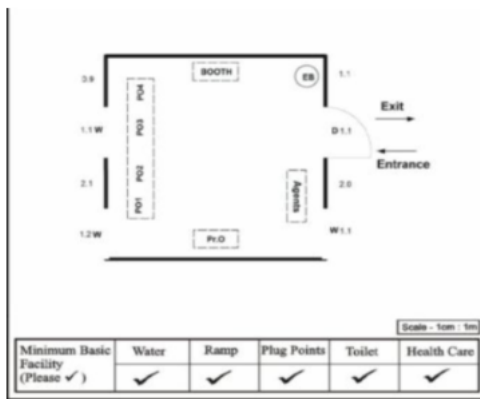

Google Map View

Polling Station Building Front View

Polling Station Front View

Cad View

Key MAP View

1 பெயர் : தியாகராஜன் - தந்தையின் பெயர்: சண்முகசுந்தரமுதலியார் - வீட்டு எண் : 1 வயது : 93 பாலினம் : ஆண்	KRC3275369 Photo is available	2 பெயர் : அருண் கிருஷ்ணா பா வி தந்தையின் பெயர்: பாலசுப்பிரமணியம் வீட்டு எண் : 1 வயது : 20 பாலினம் : ஆண்	NUS2830693 Photo is available	3 பெயர் : பாலசுப்பிரமணியன் - தந்தையின் பெயர்: தியாகராஜன் - வீட்டு எண் : 1-1 வயது : 54 பாலினம் : ஆண்	NUS2377752 Photo is available
4 பெயர் : விஜயலெட்சுமி - கணவர் பெயர்: பாலசுப்பிரமணியன் - வீட்டு எண் : 1-1 வயது : 49 பாலினம் : பெண்	NUS2377760 Photo is available	5 பெயர் : கோபி வெ இதரர் பெயர்: லாவண்யா கோ வீட்டு எண் : 2 வயது : 55 பாலினம் : ஆண்	NUS2933679 Photo is available	6 பெயர் : லாவண்யா தந்தையின் பெயர்: மோகன் வீட்டு எண் : 2ஏ வயது : 22 பாலினம் : பெண்	NUS2728632 Photo is available
7 பெயர் : ஜெகதீசன் - தந்தையின் பெயர்: விஸ்வநாதன் - வீட்டு எண் : 3 வயது : 42 பாலினம் : ஆண்	KRC7062276 Photo is available	8 பெயர் : விஜயன் - தந்தையின் பெயர்: விஸ்வநாதன் - வீட்டு எண் : 3 வயது : 40 பாலினம் : ஆண்	KRC7075823 Photo is available	9 பெயர் : மாதேஷ் மோ தந்தையின் பெயர்: மோகன் வி வீட்டு எண் : 3 வயது : 20 பாலினம் : ஆண்	NUS2927960 Photo is available
10 பெயர் : மோகன் - தந்தையின் பெயர்: விஸ்வநாதன் - வீட்டு எண் : 3-1 வயது : 49 பாலினம் : ஆண்	KRC3273794 Photo is available	11 பெயர் : மஞ்சளா - கணவர் பெயர்: மோகன் - வீட்டு எண் : 3-1 வயது : 42 பாலினம் : பெண்	KRC7078611 Photo is available	12 பெயர் : நாராயணசுவாமி - தந்தையின் பெயர்: வீரராகவலூர் - வீட்டு எண் : 4 வயது : 85 பாலினம் : ஆண்	KRC3273406 Photo is available
13 பெயர் : வரலெட்சுமி - கணவர் பெயர்: நாராயணசுவாமி - வீட்டு எண் : 4 வயது : 73 பாலினம் : பெண்	KRC1687870 Photo is available	14 பெயர் : பிரபு - தந்தையின் பெயர்: நாராயணசாமி - வீட்டு எண் : 4 வயது : 51 பாலினம் : ஆண்	KRC3273380 Photo is available	15 பெயர் : பிரகாஷ் - தந்தையின் பெயர்: நாராயணசுவாமி - வீட்டு எண் : 4 வயது : 48 பாலினம் : ஆண்	KRC3273364 Photo is available
16 பெயர் : ஜெயபுத் - கணவர் பெயர்: பிரபு - வீட்டு எண் : 4 வயது : 45 பாலினம் : பெண்	NUS2649408 Photo is available	17 பெயர் : கெஜலஷ்மி - கணவர் பெயர்: பிரகாஷ் - வீட்டு எண் : 4 வயது : 41 பாலினம் : பெண்	DLG1095892 Photo is available	18 பெயர் : சதானந்தன் கு க தந்தையின் பெயர்: கண்டுண்ணி - வீட்டு எண் : 5-1 வயது : 69 பாலினம் : ஆண்	KRC7093685 Photo is available
19 பெயர் : ஜெயந்தி - கணவர் பெயர்: சதானந்தன் வீட்டு எண் : 5-1 வயது : 61 பாலினம் : பெண்	KRC7093693 Photo is available	20 பெயர் : வினோத்குமார் - தந்தையின் பெயர்: சதானந்தன் - வீட்டு எண் : 5-1 வயது : 41 பாலினம் : ஆண்	KRC8690091 Photo is available	21 பெயர் : விந்தியாதேவி - தந்தையின் பெயர்: சதானந்தன் வீட்டு எண் : 5-1 வயது : 39 பாலினம் : பெண்	KRC7093677 Photo is available
22 பெயர் : சிவகுமார் தந்தையின் பெயர்: ஜனார்தன் வீட்டு எண் : 5/7 வயது : 47 பாலினம் : ஆண்	NUS2673804 Photo is available	23 பெயர் : பத்மம் கணவர் பெயர்: சிவகுமார் வீட்டு எண் : 5/7 வயது : 41 பாலினம் : பெண்	NUS2673796 Photo is available	24 பெயர் : ஷாலினி தந்தையின் பெயர்: வேணுகோபால் வீட்டு எண் : 5A வயது : 40 பாலினம் : பெண்	NUS2663581 Photo is available
25 பெயர் : கோதண்டராமன் - தந்தையின் பெயர்: சுப்பிரமணியம் - வீட்டு எண் : 6 வயது : 76 பாலினம் : ஆண்	KRC3275468 Photo is available	26 பெயர் : தாரா - கணவர் பெயர்: கோதண்டராமன் - வீட்டு எண் : 6 வயது : 66 பாலினம் : பெண்	NUS2377778 Photo is available	27 பெயர் : மணிவண்ணன் - தந்தையின் பெயர்: கோதண்டராமன் - வீட்டு எண் : 6 வயது : 45 பாலினம் : ஆண்	KRC1958214 Photo is available
28 பெயர் : நாராயணசாமி - தந்தையின் பெயர்: மணிஅய்யர் - வீட்டு எண் : 7 வயது : 86 பாலினம் : ஆண்	KRC3274271 Photo is available	29 பெயர் : பிரபாவதி - தந்தையின் பெயர்: நாராயணசாமி - வீட்டு எண் : 7 வயது : 78 பாலினம் : பெண்	NUS2377786 Photo is available	30 பெயர் : வெங்கடேசன் - தந்தையின் பெயர்: நாராயணசாமி - வீட்டு எண் : 7 வயது : 73 பாலினம் : ஆண்	NUS2377794 Photo is available