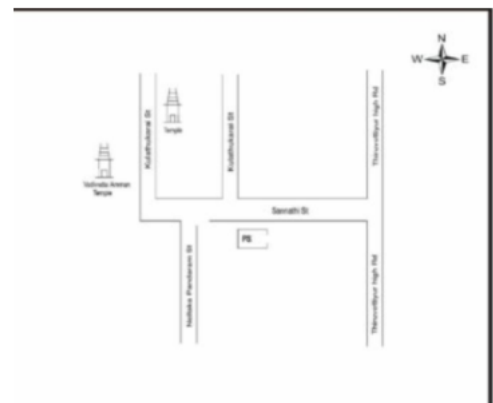

Cad View

Key MAP View