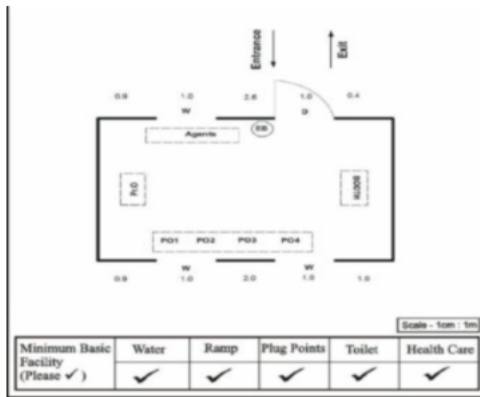

Google Map View

Polling Station Building Front View

Polling Station Front View

Cad View

Key MAP View

1 பெயர் : பவ்யராஜேஸ்வரி - கணவர் பெயர்: ராகவன் - வீட்டு எண் : 3 வயது : 33 பாலினம் : பெண் Photo is available NUS1930320	2 பெயர் : ஸ்ரீதரன் - தந்தையின் பெயர்: தொண்டிஐயர் - வீட்டு எண் : 7 வயது : 68 பாலினம் : ஆண் Photo is available NUS2420545	3 பெயர் : சரஸ்வதி - கணவர் பெயர்: ஸ்ரீதரன் - வீட்டு எண் : 7 வயது : 65 பாலினம் : பெண் Photo is available NUS2420552
4 பெயர் : சாந்தா - கணவர் பெயர்: பாலசுப்பிரமணி - வீட்டு எண் : 8 வயது : 74 பாலினம் : பெண் Photo is available KRC7059223	5 பெயர் : விஜயசைதனியபிரபு - தந்தையின் பெயர்: பாலசுப்பிரமணி - வீட்டு எண் : 8 வயது : 39 பாலினம் : ஆண் Photo is available KRC7059215	6 பெயர் : ராஜாராம் - தந்தையின் பெயர்: சுந்தரராமன் - வீட்டு எண் : 9 வயது : 60 பாலினம் : ஆண் Photo is available NUS2420560
7 பெயர் : சாரதா - கணவர் பெயர்: ராஜாராம் - வீட்டு எண் : 9 வயது : 53 பாலினம் : பெண் Photo is available NUS2420578	8 பெயர் : ராமகிருஷ்ணன் - தந்தையின் பெயர்: ராமுதுரை - வீட்டு எண் : 14 வயது : 75 பாலினம் : ஆண் Photo is available NUS2420602	9 பெயர் : மகாலிங்கம் - தந்தையின் பெயர்: ராமகிருஷ்ணன் - வீட்டு எண் : 14 வயது : 42 பாலினம் : ஆண் Photo is available KRC1699768
10 பெயர் : பத்ரி - தந்தையின் பெயர்: சேஷாத்திரி - வீட்டு எண் : 16 வயது : 84 பாலினம் : ஆண் Photo is available KRC1952597	11 பெயர் : பத்மா - கணவர் பெயர்: பத்ரி - வீட்டு எண் : 16 வயது : 75 பாலினம் : பெண் Photo is available NUS2420610	12 பெயர் : உஷா - கணவர் பெயர்: ஜம்புநாதன் - வீட்டு எண் : 17 வயது : 61 பாலினம் : பெண் Photo is available NUS2420628
13 பெயர் : கணேசன் - தந்தையின் பெயர்: வெங்கடராமன் - வீட்டு எண் : 19 வயது : 83 பாலினம் : ஆண் Photo is available NUS2420636	14 பெயர் : லலிதா - கணவர் பெயர்: கணேசன் - வீட்டு எண் : 19 வயது : 73 பாலினம் : பெண் Photo is available NUS2420644	15 பெயர் : சீத்தாராமன் - தந்தையின் பெயர்: வேணுகோபால் - வீட்டு எண் : 20 வயது : 49 பாலினம் : ஆண் Photo is available KRC7058100
16 பெயர் : ராஜசேகர் - தந்தையின் பெயர்: ராமமூர்த்தி - வீட்டு எண் : 21 வயது : 60 பாலினம் : ஆண் Photo is available KRC3355229	17 பெயர் : ராமாமணி - கணவர் பெயர்: ரங்காச்சாரி - வீட்டு எண் : 24 வயது : 80 பாலினம் : பெண் Photo is available KRC7061377	18 பெயர் : ரகுநாதன் - தந்தையின் பெயர்: ரங்காச்சாரி - வீட்டு எண் : 24 வயது : 50 பாலினம் : ஆண் Photo is available KRC7058779
19 பெயர் : ஜெயா - கணவர் பெயர்: பாலாஜி - வீட்டு எண் : 24B வயது : 44 பாலினம் : பெண் Photo is available KRC7086036	20 பெயர் : சுப்பிரமணி - தந்தையின் பெயர்: ராமையர் - வீட்டு எண் : 27 வயது : 85 பாலினம் : ஆண் Photo is available KRC3356979	21 பெயர் : லலிதா - கணவர் பெயர்: சுப்பிரமணி - வீட்டு எண் : 27 வயது : 76 பாலினம் : பெண் Photo is available KRC3356987
22 பெயர் : ராதாலட்சுமி - கணவர் பெயர்: தர்ஷனாமூர்த்தி - வீட்டு எண் : 28 வயது : 76 பாலினம் : பெண் Photo is available NUS2420685	23 பெயர் : கிருஷ்ணன் - தந்தையின் பெயர்: வாசுதேவன் - வீட்டு எண் : 29 வயது : 41 பாலினம் : ஆண் Photo is available NUS0345884	24 பெயர் : கீர்த்திவாசன் - தந்தையின் பெயர்: ஜெயராமன் - வீட்டு எண் : 32 வயது : 48 பாலினம் : ஆண் Photo is available NUS1631613
25 பெயர் : ஆனந்தி - கணவர் பெயர்: ரகுநாதன் - வீட்டு எண் : 32 வயது : 42 பாலினம் : பெண் Photo is available NUS1351071	26 பெயர் : ராதா - கணவர் பெயர்: கீர்த்திவாசன் - வீட்டு எண் : 32 வயது : 41 பாலினம் : பெண் Photo is available NUS1631605	27 பெயர் : தியாகராஜன் - தந்தையின் பெயர்: கிருஷ்ணமூர்த்தி - வீட்டு எண் : 32-1 வயது : 56 பாலினம் : ஆண் Photo is available NUS2420719
28 பெயர் : சாரதா - கணவர் பெயர்: தியாகராஜன் - வீட்டு எண் : 32-1 வயது : 55 பாலினம் : பெண் Photo is available KRC3356318	29 பெயர் : கீமருதுளா தந்தையின் பெயர்: கீர்த்தி வாசன் ஜே வீட்டு எண் : 32/2 சங்கரா காலனி வயது : 20 பாலினம் : பெண் Photo is available NUS2909703	30 பெயர் : ஜ்யோத்சனா கீ தந்தையின் பெயர்: கீர்த்திவாசன் ஜே வீட்டு எண் : 32/2 சங்கரா காலனி வயது : 19 பாலினம் : பெண் Photo is available NUS3022423