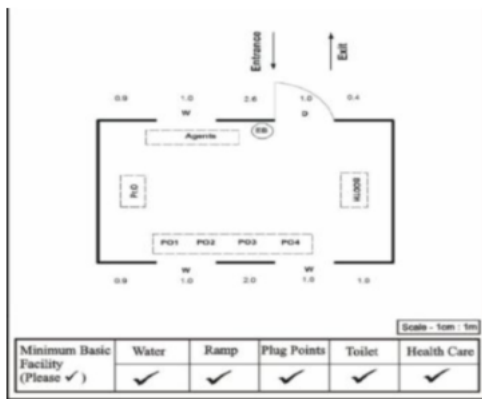

Google Map View

Polling Station Building Front View

Polling Station Front View

Cad View

Key MAP View

1 பெயர் : ராஜம்மாள் - கணவர் பெயர்: சுப்பிரமணி - வீட்டு எண் : 1 வயது : 73 பாலினம் : பெண் Photo is available	NUS0725853	2 பெயர் : ஜெயராஜ் - தந்தையின் பெயர்: சுப்பிரமணி - வீட்டு எண் : 1 வயது : 47 பாலினம் : ஆண் Photo is available	NUS0725945	3 பெயர் : பத்மா - கணவர் பெயர்: சீனிவாசலு - வீட்டு எண் : 7E-1 வயது : 51 பாலினம் : பெண் Photo is available	KRC7110414
4 பெயர் : இ சாம்பசிவராவ் தந்தையின் பெயர்: சீதாராமன் - வீட்டு எண் : 7E-2 வயது : 71 பாலினம் : ஆண் Photo is available	KRC3292463	5 பெயர் : சீத்தாராமையா - தந்தையின் பெயர்: சாம்பசிவராவ் - வீட்டு எண் : 7E-2 வயது : 39 பாலினம் : ஆண் Photo is available	KRC7119894	6 பெயர் : வெங்கடேசலு - தந்தையின் பெயர்: கங்கைய்யா - வீட்டு எண் : 11E-1 வயது : 56 பாலினம் : ஆண் Photo is available	KRC7105265
7 பெயர் : குமாரி - கணவர் பெயர்: வெங்கடேசலு - வீட்டு எண் : 11E-1 வயது : 51 பாலினம் : பெண் Photo is available	KRC7105257	8 பெயர் : பரமசிவன் தந்தையின் பெயர்: சுப்ரமணியன் வீட்டு எண் : 17/27 வயது : 36 பாலினம் : ஆண் Photo is available	NUS2709616	9 பெயர் : வெங்கடகிருஷ்ணகுமாரி - கணவர் பெயர்: மனோகர் - வீட்டு எண் : 17E வயது : 55 பாலினம் : பெண் Photo is available	KRC7112865
10 பெயர் : சுப்பாரெட்டி - தந்தையின் பெயர்: பலராமரெட்டி - வீட்டு எண் : 18/28 வயது : 53 பாலினம் : ஆண் Photo is available	RJE1116839	11 பெயர் : சுகா - கணவர் பெயர்: சுப்பாரெட்டி - வீட்டு எண் : 18/28 வயது : 49 பாலினம் : பெண் Photo is available	RJE1117118	12 பெயர் : சூரியகுமாரி - கணவர் பெயர்: சாம்பசிவன் - வீட்டு எண் : 18E-1 வயது : 75 பாலினம் : பெண் Photo is available	KRC7119837
13 பெயர் : பிரசாத் - தந்தையின் பெயர்: வெங்கடசுப்பையா - வீட்டு எண் : 20E-2 வயது : 51 பாலினம் : ஆண் Photo is available	KRC7101850	14 பெயர் : பத்மாவதி - கணவர் பெயர்: பிரசாத் - வீட்டு எண் : 20E-2 வயது : 41 பாலினம் : பெண் Photo is available	KRC7105067	15 பெயர் : சரசுவதி - கணவர் பெயர்: சுப்பாராவ் - வீட்டு எண் : 21E1 வயது : 61 பாலினம் : பெண் Photo is available	KRC7114184
16 பெயர் : ஏ கீகராவ தந்தையின் பெயர்: சுப்பாராவ் - வீட்டு எண் : 21E1 வயது : 40 பாலினம் : ஆண் Photo is available	KRC7114150	17 பெயர் : பூநீனிவாசலு - தந்தையின் பெயர்: சத்ரமையா - வீட்டு எண் : 22 வயது : 55 பாலினம் : ஆண் Photo is available	NUS1352194	18 பெயர் : ப்ரியா - கணவர் பெயர்: சுப்புராஜ் - வீட்டு எண் : 22 வயது : 41 பாலினம் : பெண் Photo is available	NUS0358754
19 பெயர் : அனுராதா - கணவர் பெயர்: மகேந்திரன் - வீட்டு எண் : 22 வயது : 40 பாலினம் : பெண் Photo is available	NUS1562180	20 பெயர் : ரமேஷ் - தந்தையின் பெயர்: வெங்கடேசன் - வீட்டு எண் : 22 வயது : 40 பாலினம் : ஆண் Photo is available	NUS1562255	21 பெயர் : சுகீதா - கணவர் பெயர்: ரமேஷ் - வீட்டு எண் : 22 வயது : 37 பாலினம் : பெண் Photo is available	NUS1352723
22 பெயர் : கங்காபவானி - கணவர் பெயர்: சீத்தாராமையா - வீட்டு எண் : 22 வயது : 35 பாலினம் : பெண் Photo is available	NUS1562222	23 பெயர் : ரஜினி - தந்தையின் பெயர்: கங்கா ராவ் - வீட்டு எண் : 22 வயது : 35 பாலினம் : பெண் Photo is available	NUS1562172	24 பெயர் : யோஹன் - தந்தையின் பெயர்: சாலமன் - வீட்டு எண் : 22 வயது : 34 பாலினம் : ஆண் Photo is available	NUS1562123
25 பெயர் : மதுசூதன் - தந்தையின் பெயர்: சிவநாராயணன் - வீட்டு எண் : 22 வயது : 33 பாலினம் : ஆண் Photo is available	NUS1562164	26 பெயர் : பாரொன்அன்வர் - தந்தையின் பெயர்: பிரொஷ் - வீட்டு எண் : 22 வயது : 32 பாலினம் : ஆண் Photo is available	NUS1562297	27 பெயர் : நாகவேலு - தந்தையின் பெயர்: சிவநாராயணன் - வீட்டு எண் : 22 வயது : 32 பாலினம் : ஆண் Photo is available	NUS1562156
28 பெயர் : ராஜேஷ் - தந்தையின் பெயர்: சாலமன் - வீட்டு எண் : 22 வயது : 32 பாலினம் : ஆண் Photo is available	NUS1562131	29 பெயர் : சிரிஷா - தந்தையின் பெயர்: மல்லிகார்ஜின் ராவ் - வீட்டு எண் : 22 வயது : 32 பாலினம் : பெண் Photo is available	NUS1818947	30 பெயர் : பிரமோத் மகாஜன் - தந்தையின் பெயர்: வெங்கடேஷ்வரலு - வீட்டு எண் : 22 வயது : 29 பாலினம் : ஆண் Photo is available	NUS1853217