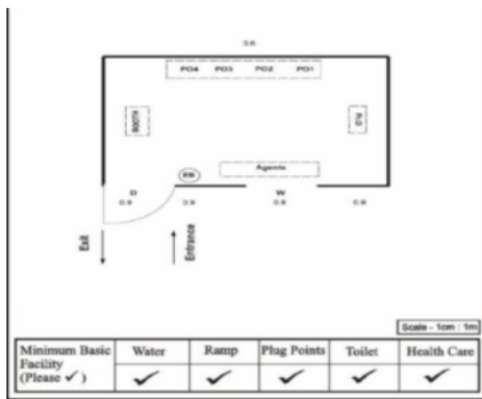

Google Map View

Polling Station Building Front View

Polling Station Front View

Cad View

Key MAP View

1 பெயர் : பாபு - தந்தையின் பெயர்: தங்கவேல் - வீட்டு எண் : 41 வயது : 85 பாலினம் : ஆண் Photo is available	KRC3202124	2 பெயர் : செல்வராஜ் - தந்தையின் பெயர்: கணபதி - வீட்டு எண் : 41 வயது : 50 பாலினம் : ஆண் Photo is available	NUS1820208	3 பெயர் : தனலட்சுமி - கணவர் பெயர்: செல்வராஜ் - வீட்டு எண் : 41 வயது : 47 பாலினம் : பெண் Photo is available	NUS1820216
4 பெயர் : ஹரிஸ்வர் - தந்தையின் பெயர்: கோபாலகிருஷ்ணன் - வீட்டு எண் : 41 வயது : 35 பாலினம் : ஆண் Photo is available	NUS0643601	5 பெயர் : கபிலேஷ் - தந்தையின் பெயர்: குணசேகரன் - வீட்டு எண் : 41 வயது : 33 பாலினம் : ஆண் Photo is available	NUS0726844	6 பெயர் : கௌதம் - தந்தையின் பெயர்: குணசேகரன் - வீட்டு எண் : 41 வயது : 29 பாலினம் : ஆண் Photo is available	NUS1563808
7 பெயர் : பூர்தேவி தந்தையின் பெயர்: செல்வராஜ் வீட்டு எண் : 41 வயது : 26 பாலினம் : பெண் Photo is available	NUS2618163	8 பெயர் : சாந்தி - கணவர் பெயர்: கோபாலகிருஷ்ணன் - வீட்டு எண் : 41-2 வயது : 63 பாலினம் : பெண் Photo is available	KRC3199197	9 பெயர் : குணசேகரன் - தந்தையின் பெயர்: தங்கவேல் - வீட்டு எண் : 41-3 வயது : 65 பாலினம் : ஆண் Photo is available	KRC3202074
10 பெயர் : ராஜகுமாரி - கணவர் பெயர்: குணசேகரன் - வீட்டு எண் : 41-3 வயது : 56 பாலினம் : பெண் Photo is available	KRC3199213	11 பெயர் : குணசேகரன் - தந்தையின் பெயர்: பாபு - வீட்டு எண் : 41-4 வயது : 61 பாலினம் : ஆண் Photo is available	NUS2430585	12 பெயர் : ஹேமலதா - கணவர் பெயர்: குணசேகரன் - வீட்டு எண் : 41-4 வயது : 53 பாலினம் : பெண் Photo is available	KRC3199254
13 பெயர் : ரகுநாதன் - தந்தையின் பெயர்: பாபு - வீட்டு எண் : 41-5 வயது : 56 பாலினம் : ஆண் Photo is available	KRC3199965	14 பெயர் : மகாலட்சுமி - கணவர் பெயர்: ரகுநாதன் - வீட்டு எண் : 41-5 வயது : 50 பாலினம் : பெண் Photo is available	KRC3199239	15 பெயர் : டில்லிபாய் - கணவர் பெயர்: தேவராஜ் - வீட்டு எண் : 41-14 வயது : 85 பாலினம் : பெண் Photo is available	NUS0067736
# 16 பெயர் : செளமியா ஹரிஷ்வர் கணவர் பெயர்: ஹர்ஷ்வர் ஜீ வீட்டு எண் : 41/14 வயது : 30 பாலினம் : பெண் Photo is available	NUS2696615	17 பெயர் : சஞ்சய் தந்தையின் பெயர்: ரகுநாதன் வீட்டு எண் : 41/14 வயது : 27 பாலினம் : ஆண் Photo is available	NUS2040277	18 பெயர் : நடராஜன் தந்தையின் பெயர்: எதிராஜ் வீட்டு எண் : 41/40 வயது : 43 பாலினம் : ஆண் Photo is available	NUS2653152
19 பெயர் : ராஜா - தந்தையின் பெயர்: கேப்ரியல் - வீட்டு எண் : 41A வயது : 50 பாலினம் : ஆண் Photo is available	NUS0401901	20 பெயர் : ஜெவிஸா - கணவர் பெயர்: ராஜா - வீட்டு எண் : 41A வயது : 45 பாலினம் : பெண் Photo is available	NUS0401919	21 பெயர் : கிறிஸ்டினா டேப்பினி - தந்தையின் பெயர்: ராஜா - வீட்டு எண் : 41A வயது : 28 பாலினம் : பெண் Photo is available	NUS1819887
22 பெயர் : கிரிஸ்டினா சுரோனி ரா தந்தையின் பெயர்: ராஜா வீட்டு எண் : 41 ஏ வயது : 24 பாலினம் : பெண் Photo is available	NUS2503043	23 பெயர் : ரா கிரிஸ்டினா மேக்லின் ராஜா தந்தையின் பெயர்: ராஜா வீட்டு எண் : 41ஏ வயது : 22 பாலினம் : பெண் Photo is available	NUS2722718	24 பெயர் : முனிஸ்வரன் தந்தையின் பெயர்: இசக்கிமுத்து வீட்டு எண் : 41B வயது : 50 பாலினம் : ஆண் Photo is available	NUS0120931
25 பெயர் : கங்காகௌரி கணவர் பெயர்: சந்திரசேகர் வீட்டு எண் : 41B வயது : 42 பாலினம் : பெண் Photo is available	NUS2793412	26 பெயர் : விக்னேஷ் - தந்தையின் பெயர்: செல்வராஜ் - வீட்டு எண் : 41B வயது : 27 பாலினம் : ஆண் Photo is available	NUS1964170	27 பெயர் : கலாராணி - கணவர் பெயர்: சம்பத் - வீட்டு எண் : 41-B வயது : 57 பாலினம் : பெண் Photo is available	NUS0727115
28 பெயர் : தாமோதரன் - தந்தையின் பெயர்: ரவி - வீட்டு எண் : 41c-2 வயது : 28 பாலினம் : ஆண் Photo is available	NUS1723246	29 பெயர் : பாவனி - கணவர் பெயர்: சங்கர் வீட்டு எண் : 41c/6 வயது : 33 பாலினம் : பெண் Photo is available	NUS0708313	30 பெயர் : சங்கர் - தந்தையின் பெயர்: ரவி - வீட்டு எண் : 41C-6 வயது : 32 பாலினம் : ஆண் Photo is available	NUS1161926