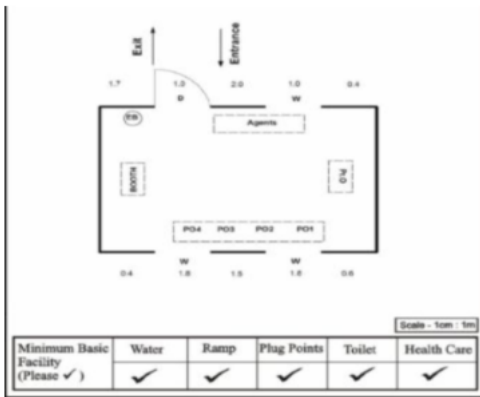

Google Map View

Polling Station Building Front View

Polling Station Front View

Cad View

Key MAP View

1 பெயர் : ஜான்ராபர்ட் - தந்தையின் பெயர்: ஜான்ஜோசப் - வீட்டு எண் : 1 வயது : 43 பாலினம் : ஆண்	KRC9019043 Photo is available	2 பெயர் : சந்தியா - கணவர் பெயர்: ஜான்ராபர்ட் - வீட்டு எண் : 1 வயது : 40 பாலினம் : பெண்	KRC7083876 Photo is available	3 பெயர் : சந்திரன் - தந்தையின் பெயர்: நாராயணன் - வீட்டு எண் : 2A வயது : 69 பாலினம் : ஆண்	NUS2430890 Photo is available
4 பெயர் : மாலதி - கணவர் பெயர்: சந்திரன் - வீட்டு எண் : 2A வயது : 55 பாலினம் : பெண்	KRC7103120 Photo is available	5 பெயர் : வெண்ணிலா - கணவர் பெயர்: துரயமணி - வீட்டு எண் : 5-1 வயது : 48 பாலினம் : பெண்	NUS2430908 Photo is available	6 பெயர் : மேரி - கணவர் பெயர்: புஷ்பலிங்கம் - வீட்டு எண் : 6 வயது : 62 பாலினம் : பெண்	KRC7098577 Photo is available
7 பெயர் : புஷ்பா - தந்தையின் பெயர்: புஷ்பலிங்கம் - வீட்டு எண் : 6 வயது : 39 பாலினம் : பெண்	KRC7098528 Photo is available	8 பெயர் : தேவகி - கணவர் பெயர்: ஜெயசந்திரன் - வீட்டு எண் : 6-2 வயது : 61 பாலினம் : பெண்	KRC3207552 Photo is available	9 பெயர் : மச்சகாந்தி - தந்தையின் பெயர்: சந்திரன் - வீட்டு எண் : 7 வயது : 70 பாலினம் : ஆண்	KRC8698631 Photo is available
10 பெயர் : சுகா கணவர் பெயர்: சரவணன் - வீட்டு எண் : 7-2 வயது : 41 பாலினம் : பெண்	KRC8698672 Photo is available	11 பெயர் : சுகதி - கணவர் பெயர்: சிவக்குமார் - வீட்டு எண் : 9 வயது : 44 பாலினம் : பெண்	KRC7098668 Photo is available	12 பெயர் : அனிதா கணவர் பெயர்: பாக்யராஜ் வீட்டு எண் : 9/21 வயது : 44 பாலினம் : பெண்	NUS2734366 Photo is available
13 பெயர் : புனர்வா பாக்யராஜ் தந்தையின் பெயர்: பாக்யராஜ் வீட்டு எண் : 9/21 வயது : 19 பாலினம் : பெண்	NUS3023793 Photo is available	14 பெயர் : சுகதி - கணவர் பெயர்: செல்வமணி - வீட்டு எண் : 10-1 வயது : 62 பாலினம் : பெண்	KRC2966240 Photo is available	15 பெயர் : பிரபாகரன் - தந்தையின் பெயர்: செல்வமணி - வீட்டு எண் : 10-1 வயது : 46 பாலினம் : ஆண்	KRC1902295 Photo is available
16 பெயர் : லதா - கணவர் பெயர்: சந்திரமௌரி - வீட்டு எண் : 10-2 வயது : 48 பாலினம் : பெண்	KRC2468908 Photo is available	17 பெயர் : லலிதா குமரி கணவர் பெயர்: கோபால் வீட்டு எண் : 10/54 வயது : 51 பாலினம் : பெண்	NUS2626224 Photo is available	18 பெயர் : லட்சுமி - கணவர் பெயர்: பார்த்தசாரதி - வீட்டு எண் : 11 வயது : 73 பாலினம் : பெண்	KRC2966786 Photo is available
19 பெயர் : சாம்பழர்த்தி - தந்தையின் பெயர்: சுப்ரமணி - வீட்டு எண் : 12-1 வயது : 57 பாலினம் : ஆண்	KRC7071194 Photo is available	20 பெயர் : பவானி - கணவர் பெயர்: சாம்பழர்த்தி - வீட்டு எண் : 12-1 வயது : 56 பாலினம் : பெண்	KRC7079676 Photo is available	21 பெயர் : குணாளன் - தந்தையின் பெயர்: அரிகிருஷ்ணன் - வீட்டு எண் : 13-1 வயது : 51 பாலினம் : ஆண்	KRC7106479 Photo is available
22 பெயர் : ஜெயலட்சுமி - கணவர் பெயர்: குணாளன் - வீட்டு எண் : 13-1 வயது : 47 பாலினம் : பெண்	KRC7079114 Photo is available	23 பெயர் : ரத்தினம் - தந்தையின் பெயர்: அரிகிருஷ்ணன் . வீட்டு எண் : 13-2 வயது : 56 பாலினம் : ஆண்	KRC2665990 Photo is available	24 பெயர் : கிஷோர் உதய ராணி தாயின் பெயர்: உதய ராணி உதய ராணி வீட்டு எண் : 13/39/8 ஹவுஸ் வயது : 22 பாலினம் : ஆண்	NUS2879864 Photo is available
25 பெயர் : ரமேஷ் - தந்தையின் பெயர்: நடராஜன் - வீட்டு எண் : 15 வயது : 53 பாலினம் : ஆண்	KRC2966315 Photo is available	26 பெயர் : லட்சுமிதேவி - கணவர் பெயர்: ரமேஷ் - வீட்டு எண் : 15 வயது : 48 பாலினம் : பெண்	KRC7100811 Photo is available	27 பெயர் : கலா - கணவர் பெயர்: ரவி - வீட்டு எண் : 17 வயது : 57 பாலினம் : பெண்	KRC7111180 Photo is available
28 பெயர் : கலைவாணன் - தந்தையின் பெயர்: ரவி - வீட்டு எண் : 17-1 வயது : 39 பாலினம் : ஆண்	KRC8698771 Photo is available	29 பெயர் : சரவணன் - தந்தையின் பெயர்: அய்யாவு - வீட்டு எண் : 18-2 வயது : 61 பாலினம் : ஆண்	KRC7079130 Photo is available	30 பெயர் : தேசம் - கணவர் பெயர்: சரவணன் - வீட்டு எண் : 19-1 வயது : 57 பாலினம் : பெண்	KRC7100829 Photo is available