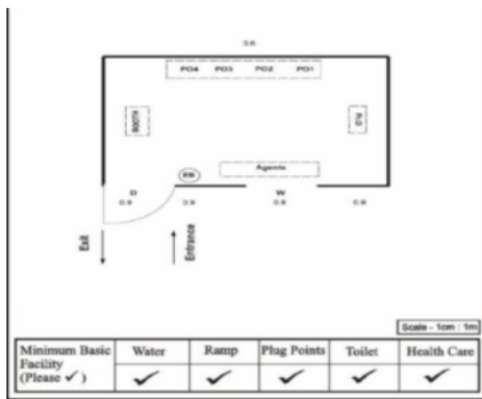

Google Map View

Polling Station Building Front View

Polling Station Front View

Cad View

Key MAP View

1 பெயர் : துரைராஜ் - தந்தையின் பெயர்: காசி - வீட்டு எண் : 1-1 வயது : 68 பாலினம் : ஆண்	KRC9139403 Photo is available	2 பெயர் : ரோசம்மாள் - கணவர் பெயர்: துரைராஜ் - வீட்டு எண் : 1-1 வயது : 64 பாலினம் : பெண்	KRC3199445 Photo is available	3 பெயர் : அருணாசலம் - தந்தையின் பெயர்: காசி - வீட்டு எண் : 1-2 வயது : 51 பாலினம் : ஆண்	KRC3203171 Photo is available
4 பெயர் : கலையரசி - கணவர் பெயர்: அருணாசலம் - வீட்டு எண் : 1-2 வயது : 49 பாலினம் : பெண்	KRC3203163 Photo is available	5 பெயர் : பொன்னுவேல் - தந்தையின் பெயர்: காசி - வீட்டு எண் : 1-3 வயது : 54 பாலினம் : ஆண்	KRC3200425 Photo is available	6 பெயர் : பார்வதி - கணவர் பெயர்: பெரியசாமி - வீட்டு எண் : 2 வயது : 61 பாலினம் : பெண்	KRC9382623 Photo is available
7 பெயர் : முருகானந்தம் - தாயின் பெயர்: அலமேலு - வீட்டு எண் : 2-8B வயது : 38 பாலினம் : ஆண்	NUS0068270 Photo is available	8 பெயர் : அலமேலு - கணவர் பெயர்: செல்வராஜ் - வீட்டு எண் : 2-8D வயது : 57 பாலினம் : பெண்	NUS0068288 Photo is available	9 பெயர் : சண்முகவேல் - தந்தையின் பெயர்: திருநாவுக்கரசு - வீட்டு எண் : 3A வயது : 52 பாலினம் : ஆண்	KRC9545435 Photo is available
10 பெயர் : ஜோஸ்யின் ஜோஷ்னா ஹ தந்தையின் பெயர்: ஹரி வீட்டு எண் : 3ஏ, 1-வது தெரு வயது : 26 பாலினம் : பெண்	NUS2737120 Photo is available	11 பெயர் : குமார் - தந்தையின் பெயர்: நடராஜன் - வீட்டு எண் : 4-1 வயது : 63 பாலினம் : ஆண்	KRC3204666 Photo is available	12 பெயர் : சாந்தி - கணவர் பெயர்: குமார் - வீட்டு எண் : 4-1 வயது : 55 பாலினம் : பெண்	KRC3207008 Photo is available
13 பெயர் : பாலசுப்ரமணி - தந்தையின் பெயர்: தணிகாசலம் - வீட்டு எண் : 6-1 வயது : 46 பாலினம் : ஆண்	KRC9468646 Photo is available	14 பெயர் : ஷண்முகம் - தந்தையின் பெயர்: ராதாகிருஷ்ணன் - வீட்டு எண் : 6-3 வயது : 59 பாலினம் : ஆண்	KRC7110182 Photo is available	15 பெயர் : அஞ்சாலாட்சி - கணவர் பெயர்: ஷண்முகம் - வீட்டு எண் : 6-3 வயது : 57 பாலினம் : பெண்	KRC1682574 Photo is available
16 பெயர் : தனஞ்செழியன் - தந்தையின் பெயர்: சண்முகம் - வீட்டு எண் : 7-1 வயது : 64 பாலினம் : ஆண்	KRC3197936 Photo is available	17 பெயர் : அண்ணாதுரை - தந்தையின் பெயர்: வீரபத்திரன் - வீட்டு எண் : 7-2 வயது : 55 பாலினம் : ஆண்	KRC7113186 Photo is available	18 பெயர் : வசந்தி - கணவர் பெயர்: அண்ணாதுரை - வீட்டு எண் : 7-2 வயது : 47 பாலினம் : பெண்	KRC7113194 Photo is available
19 பெயர் : விசாலாட்சி - கணவர் பெயர்: சுப்ரமணி - வீட்டு எண் : 7-4 வயது : 70 பாலினம் : பெண்	KRC3202090 Photo is available	20 பெயர் : புருஷேத்தமன் - தந்தையின் பெயர்: சுப்ரமணி - வீட்டு எண் : 7-4 வயது : 56 பாலினம் : ஆண்	KRC3202348 Photo is available	21 பெயர் : கிருஷ்ணன் - தந்தையின் பெயர்: கோவிந்தப்பன் - வீட்டு எண் : 7-5 வயது : 87 பாலினம் : ஆண்	KRC3199411 Photo is available
22 பெயர் : ராஜேந்திரன் - தந்தையின் பெயர்: பெரியசாமி - வீட்டு எண் : 7-6 வயது : 68 பாலினம் : ஆண்	KRC8696387 Photo is available	23 பெயர் : சசிலா - கணவர் பெயர்: ராஜேந்திரன் - வீட்டு எண் : 7-6 வயது : 54 பாலினம் : பெண்	KRC8696395 Photo is available	24 பெயர் : வெங்கடேசன் - தந்தையின் பெயர்: பெரியசாமி - வீட்டு எண் : 7-7 வயது : 57 பாலினம் : ஆண்	KRC3207867 Photo is available
25 பெயர் : செல்வி - கணவர் பெயர்: வெங்கடேசன் - வீட்டு எண் : 7-7 வயது : 50 பாலினம் : பெண்	KRC3203189 Photo is available	26 பெயர் : சேகர் - தந்தையின் பெயர்: தனஞ்செழியன் - வீட்டு எண் : 7A வயது : 39 பாலினம் : ஆண்	KRC9545518 Photo is available	27 பெயர் : லெவின் பிரவின் ராஜ் ரா தந்தையின் பெயர்: ராஜேந்திரன் வீட்டு எண் : 7ஏ/3, ஒன்றாவது தெரு வயது : 34 பாலினம் : ஆண்	NUS2656049 Photo is available
28 பெயர் : நந்தகோபால் - தந்தையின் பெயர்: கிருஷ்ணன் - வீட்டு எண் : 9-3 வயது : 61 பாலினம் : ஆண்	KRC3200755 Photo is available	29 பெயர் : குணசேகரி - கணவர் பெயர்: நந்தகோபால் - வீட்டு எண் : 9-3 வயது : 54 பாலினம் : பெண்	KRC3205333 Photo is available	30 பெயர் : கோபாலகிருஷ்ணன் - தந்தையின் பெயர்: பிச்சமுத்து - வீட்டு எண் : 9-5 வயது : 65 பாலினம் : ஆண்	KRC0429977 Photo is available