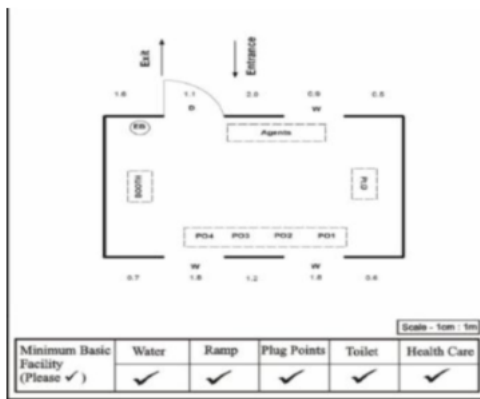

Google Map View

Polling Station Building Front View

Polling Station Front View

Cad View

Key MAP View

<p>1</p> <p>பெயர் : விமலாம்மா - கணவர் பெயர்: நாராயா - வீட்டு எண் : 1 வயது : 63 பாலினம் : பெண்</p>	<p>NUS1457522</p> <p>Photo is available</p>	<p>2</p> <p>பெயர் : தீபக் எ தந்தையின் பெயர்: எல்லப்பன் வீட்டு எண் : 3 வயது : 25 பாலினம் : ஆண்</p>	<p>NUS2469401</p> <p>Photo is available</p>	<p>3</p> <p>பெயர் : திவ்யா மா தந்தையின் பெயர்: மாரி வீட்டு எண் : 23/7 வயது : 24 பாலினம் : பெண்</p>	<p>NUS2495786</p> <p>Photo is available</p>
<p>4</p> <p>பெயர் : காவ்யா தந்தையின் பெயர்: சுரேஷ் வீட்டு எண் : 27 வயது : 24 பாலினம் : பெண்</p>	<p>NUS2520492</p> <p>Photo is available</p>	<p>5</p> <p>பெயர் : கேசவன் தந்தையின் பெயர்: செங்கமலம் வீட்டு எண் : 32 வயது : 48 பாலினம் : ஆண்</p>	<p>NUS2476497</p> <p>Photo is available</p>	<p>6</p> <p>பெயர் : வளர்மதி தாயின் பெயர்: கலைச்செல்வி வீட்டு எண் : 55 வயது : 27 பாலினம் : பெண்</p>	<p>NUS1977529</p> <p>Photo is available</p>
<p>7</p> <p>பெயர் : சீனிவாசன் - தந்தையின் பெயர்: குணசேகரன் - வீட்டு எண் : 336 வயது : 40 பாலினம் : ஆண்</p>	<p>KRC6703441</p> <p>Photo is available</p>				