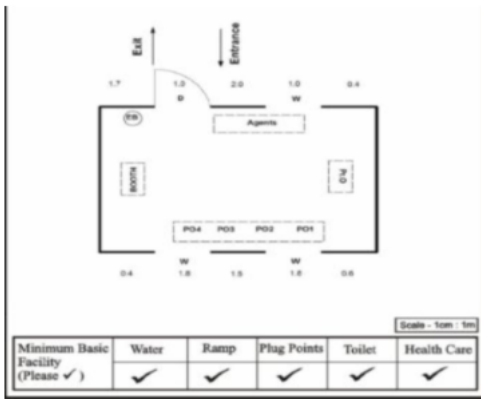

Nazri Naksha

Google Map View

Polling Station Building Front View

Polling Station Front View

Cad View

Key MAP View

1 பெயர் : கொண்டம்மாள் - கணவர் பெயர்: மாலகொண்டையா - வீட்டு எண் : 1 வயது : 72 பாலினம் : பெண் Photo is available	NUS1163765	2 பெயர் : சியாமளாதேவி - கணவர் பெயர்: ஆதிநாராயணமூர்த்தி - வீட்டு எண் : 1 வயது : 67 பாலினம் : பெண் Photo is available	NUS0396481	3 பெயர் : விஜய் - தந்தையின் பெயர்: ஆதிநாராயணமூர்த்தி - வீட்டு எண் : 1 வயது : 46 பாலினம் : ஆண் Photo is available	NUS0396499
4 பெயர் : ஷரத் - தந்தையின் பெயர்: விஜயகுமார் - வீட்டு எண் : 1 வயது : 32 பாலினம் : ஆண் Photo is available	NUS1028109	5 பெயர் : பீரிதிதி - தந்தையின் பெயர்: திருப்பால் - வீட்டு எண் : 1 வயது : 32 பாலினம் : பெண் Photo is available	NUS1163922	6 பெயர் : பிரவீன் - தந்தையின் பெயர்: திருப்பால் - வீட்டு எண் : 1 வயது : 30 பாலினம் : ஆண் Photo is available	NUS1566322
7 பெயர் : பிரசாத் - தந்தையின் பெயர்: திருப்பால் - வீட்டு எண் : 1 வயது : 29 பாலினம் : ஆண் Photo is available	NUS1566603	8 பெயர் : அமுதா ஆறுமுகம் கணவர் பெயர்: ஆறுமுகம் வீட்டு எண் : 1/15பி வயது : 51 பாலினம் : பெண் Photo is available	NUS3020286	9 பெயர் : மணிகண்டன் - தந்தையின் பெயர்: ஏழுமலை - வீட்டு எண் : 1-16 வயது : 45 பாலினம் : ஆண் Photo is available	NUS0396515
10 பெயர் : திலகவதி - கணவர் பெயர்: மணிகண்டன் - வீட்டு எண் : 1-16 வயது : 43 பாலினம் : பெண் Photo is available	NUS0396523	11 பெயர் : சித்தலிங்கம் - தந்தையின் பெயர்: கங்காதரன் - வீட்டு எண் : 1-95B-1 வயது : 69 பாலினம் : ஆண் Photo is available	KRC3205093	12 பெயர் : சீனிபீட்டர் செல்வ ராஜ் - தந்தையின் பெயர்: ஆபிரகாம் - வீட்டு எண் : 1-127 வயது : 76 பாலினம் : ஆண் Photo is available	NUS0396580
13 பெயர் : சாந்தி முகில் - கணவர் பெயர்: செல்வராஜ் - வீட்டு எண் : 1-127 வயது : 71 பாலினம் : பெண் Photo is available	NUS0396598	14 பெயர் : அமல ஆனந்த் - தந்தையின் பெயர்: செல்வராஜ் - வீட்டு எண் : 1-127 வயது : 47 பாலினம் : ஆண் Photo is available	NUS0396606	15 பெயர் : லக்ஷ்மிபிரியா - கணவர் பெயர்: கண்ணன் - வீட்டு எண் : 1A வயது : 28 பாலினம் : பெண் Photo is available	NUS1933712
16 பெயர் : அஜீத் குமார் தந்தையின் பெயர்: பிரகாஷ் ராவ் வீட்டு எண் : 2 வயது : 27 பாலினம் : ஆண் Photo is available	NUS1977628	17 பெயர் : நவீன்குமார் தந்தையின் பெயர்: பிரகாஷ் ராவ் வீட்டு எண் : 2 வயது : 26 பாலினம் : ஆண் Photo is available	NUS1984889	18 பெயர் : அபிஷேக் தந்தையின் பெயர்: நரசிம்மராவ் வீட்டு எண் : 2/2 வயது : 22 பாலினம் : ஆண் Photo is available	NUS2807022
19 பெயர் : கோபிவெங்கடேசன் தந்தையின் பெயர்: வெங்கடேசன் வீட்டு எண் : 2/4,சத்தியமூர்த்திநக வயது : 28 பாலினம் : ஆண் Photo is available	NUS2859478	20 பெயர் : சீனிவாசன் தந்தையின் பெயர்: வெங்கடேசன் வீட்டு எண் : 3/4 வயது : 33 பாலினம் : ஆண் Photo is available	NUS2791028	21 பெயர் : கொண்டையா - தந்தையின் பெயர்: ராஜன்னா - வீட்டு எண் : 3-5 வயது : 69 பாலினம் : ஆண் Photo is available	NUS1933480
22 பெயர் : ராஜகலா - தந்தையின் பெயர்: விஜய் - வீட்டு எண் : 3-5 வயது : 32 பாலினம் : பெண் Photo is available	NUS1276146	23 பெயர் : ரமேஷ் தந்தையின் பெயர்: சுந்தரம் வீட்டு எண் : 3/95எ வயது : 49 பாலினம் : ஆண் Photo is available	NUS2476372	24 பெயர் : கோதண்டன் தந்தையின் பெயர்: ராமஜெயம் - வீட்டு எண் : 3-95C-4 வயது : 77 பாலினம் : ஆண் Photo is available	NUS2440147
25 பெயர் : சதீஷ் - தந்தையின் பெயர்: கருப்பண்ணன் - வீட்டு எண் : 3-127 வயது : 35 பாலினம் : ஆண் Photo is available	NUS0396788	26 பெயர் : கொண்டையா - தந்தையின் பெயர்: நரசையா - வீட்டு எண் : 4 வயது : 78 பாலினம் : ஆண் Photo is available	NUS0069534	27 பெயர் : சொவர்ணலதா தந்தையின் பெயர்: டேனியல் வீட்டு எண் : 4/0 வயது : 26 பாலினம் : பெண் Photo is available	NUS2537306
28 பெயர் : ஸ்ரேயா வர்ஷினி - தந்தையின் பெயர்: சரவணன் - வீட்டு எண் : 4-1 வயது : 30 பாலினம் : பெண் Photo is available	NUS1458058	29 பெயர் : மேரி - கணவர் பெயர்: பாலநரசய்யா - வீட்டு எண் : 4-3 வயது : 41 பாலினம் : பெண் Photo is available	NUS1458041	30 பெயர் : நதியா கணவர் பெயர்: ரகுநாத் வீட்டு எண் : 4/95 ஆஈ வயது : 39 பாலினம் : பெண் Photo is available	FZG1183003