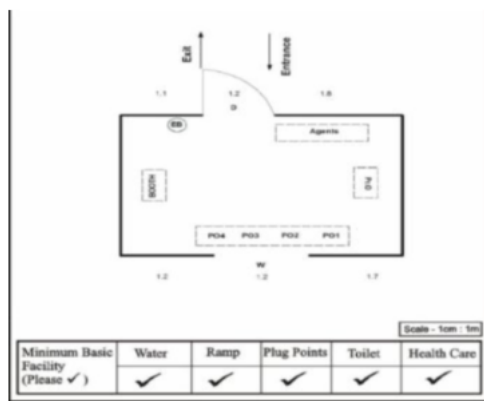

Google Map View

Polling Station Building Front View

Polling Station Front View

Cad View

Key MAP View

1 பெயர் : தயாளன் - தந்தையின் பெயர்: கோவிந்தன் - வீட்டு எண் : 1 வயது : 65 பாலினம் : ஆண் Photo is available KRC3393881	2 பெயர் : விஜயகுமாரி - கணவர் பெயர்: தயாளன் - வீட்டு எண் : 1 வயது : 57 பாலினம் : பெண் Photo is available KRC3393865	3 பெயர் : இந்துமதி - தந்தையின் பெயர்: தயாளன் - வீட்டு எண் : 1 வயது : 39 பாலினம் : பெண் Photo is available KRC7093487
4 பெயர் : தமிழ்செல்வி தந்தையின் பெயர்: தயாலன் வீட்டு எண் : 3-1 வயது : 35 பாலினம் : பெண் Photo is available NUS0121558	5 பெயர் : பாஞ்சாலை - கணவர் பெயர்: எட்டி - வீட்டு எண் : 4 வயது : 73 பாலினம் : பெண் Photo is available KRC3388196	6 பெயர் : கமலகண்ணன் - தந்தையின் பெயர்: எட்டி - வீட்டு எண் : 4 வயது : 49 பாலினம் : ஆண் Photo is available KRC3392792
7 பெயர் : ராதிகா - தந்தையின் பெயர்: கமலக்கண்ணன் - வீட்டு எண் : 4 வயது : 40 பாலினம் : பெண் Photo is available NUS0396960	8 பெயர் : ஓபம்மா கணவர் பெயர்: கொண்டையாப் வீட்டு எண் : 0/4 வயது : 73 பாலினம் : பெண் Photo is available NUS2123594	9 பெயர் : வாய ஸ்வேதா தந்தையின் பெயர்: யோவன் வீட்டு எண் : 0/4 சத்தியமூர்த்தி நகர் வயது : 23 பாலினம் : பெண் Photo is available NUS2660488
10 பெயர் : குருபாவதீ தந்தையின் பெயர்: ரவி வீட்டு எண் : 5/12 வயது : 27 பாலினம் : பெண் Photo is available NUS2629053	11 பெயர் : ஸ்ரீருதி தந்தையின் பெயர்: ரவி வீட்டு எண் : 5/12 வயது : 23 பாலினம் : பெண் Photo is available NUS2629103	12 பெயர் : ரவிசந்திரன் - தந்தையின் பெயர்: மாணிக்கம் - வீட்டு எண் : 6 வயது : 50 பாலினம் : ஆண் Photo is available KRC3207529
13 பெயர் : தஞ்சைமலைநாயகி - கணவர் பெயர்: ரவிசந்திரன் - வீட்டு எண் : 6 வயது : 48 பாலினம் : பெண் Photo is available KRC3394095	14 பெயர் : க்லோரி வெங்கட்ராஜ் கணவர் பெயர்: தேவசுறாயம் வீட்டு எண் : 06 வயது : 26 பாலினம் : பெண் Photo is available NUS2578557	15 பெயர் : அபிஷாக தந்தையின் பெயர்: வெங்கட்ராஜ் வீட்டு எண் : 06 வயது : 24 பாலினம் : ஆண் Photo is available NUS2577161
16 பெயர் : தனலக்ஷ்மி தந்தையின் பெயர்: ராவாநய்யா வீட்டு எண் : 07 வயது : 23 பாலினம் : பெண் Photo is available NUS2578490	17 பெயர் : ஏனோஸ் தந்தையின் பெயர்: சினிவாசன் வீட்டு எண் : 15 வயது : 24 பாலினம் : ஆண் Photo is available NUS2628923	18 பெயர் : சுனில் குமார் தந்தையின் பெயர்: கோட்டையா வீட்டு எண் : 20/1 வயது : 23 பாலினம் : ஆண் Photo is available NUS2578508
19 பெயர் : விஜயா பிரியதர்ஷினி தந்தையின் பெயர்: மோஸ் வீட்டு எண் : 21 வயது : 25 பாலினம் : பெண் Photo is available NUS2123396	20 பெயர் : எஸ்தர் ரவி தந்தையின் பெயர்: ரமேஷ் வீட்டு எண் : 21A வயது : 27 பாலினம் : பெண் Photo is available NUS2121465	21 பெயர் : அபீநேஷ் தந்தையின் பெயர்: அந்தோனி வீட்டு எண் : 23 வயது : 23 பாலினம் : ஆண் Photo is available NUS2578532
22 பெயர் : அப்ராகம் தந்தையின் பெயர்: ஜோசஃப் வீட்டு எண் : 25 வயது : 43 பாலினம் : ஆண் Photo is available NUS2123404	23 பெயர் : சாரம்மா கணவர் பெயர்: அப்ராஹம் வீட்டு எண் : 25 வயது : 35 பாலினம் : பெண் Photo is available NUS2117349	24 பெயர் : ஆகாஷ் தந்தையின் பெயர்: சக்கரவர்த்தி வீட்டு எண் : 25 வயது : 23 பாலினம் : ஆண் Photo is available NUS2628808
25 பெயர் : கார்த்திக் தந்தையின் பெயர்: ரவிசந்தரன் வீட்டு எண் : 26/2 வயது : 26 பாலினம் : ஆண் Photo is available NUS2044709	26 பெயர் : தனம்மாள் தந்தையின் பெயர்: ஐசக் ரத்தினம் வீட்டு எண் : 30 வயது : 31 பாலினம் : பெண் Photo is available NUS2476430	27 பெயர் : பிரீத்தி தந்தையின் பெயர்: கோடேஷ்வரராவ வீட்டு எண் : 39/4 வயது : 24 பாலினம் : பெண் Photo is available NUS2618189
28 பெயர் : கொண்டம்மா கணவர் பெயர்: மணி வீட்டு எண் : 40 வயது : 45 பாலினம் : பெண் Photo is available NUS2520351	29 பெயர் : விஜய் தந்தையின் பெயர்: ராமையா வீட்டு எண் : 43 வயது : 24 பாலினம் : ஆண் Photo is available NUS2579878	30 பெயர் : விஜய் தந்தையின் பெயர்: மோசஸ் வீட்டு எண் : 52 வயது : 26 பாலினம் : ஆண் Photo is available NUS2125292