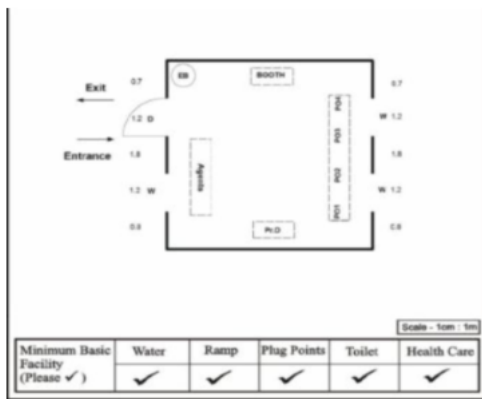

Nazri Naksha

Google Map View

Polling Station Building Front View

Polling Station Front View

Cad View

Key MAP View

1 பெயர் : சரன்ராஜ் - தந்தையின் பெயர்: தாஸ் - வீட்டு எண் : 1 வயது : 49 பாலினம் : ஆண் Photo is available	NUS1821974	2 பெயர் : டமுருகேசன் - தந்தையின் பெயர்: சுகேரன் - வீட்டு எண் : 1 வயது : 48 பாலினம் : ஆண் Photo is available	NUS1029172	3 பெயர் : சித்ரா - கணவர் பெயர்: முருகேசன் - வீட்டு எண் : 1 வயது : 44 பாலினம் : பெண் Photo is available	NUS1029164
4 பெயர் : சத்தியா - கணவர் பெயர்: காந்திதாசன் - வீட்டு எண் : 1 வயது : 42 பாலினம் : பெண் Photo is available	KRC7206782	5 பெயர் : ருபினி - தந்தையின் பெயர்: சேகர் - வீட்டு எண் : 1 வயது : 33 பாலினம் : பெண் Photo is available	NUS1029099	6 பெயர் : மீரா - கணவர் பெயர்: மணிகண்டன் - வீட்டு எண் : 1 வயது : 31 பாலினம் : பெண் Photo is available	NUS1029065
7 பெயர் : நிஷாந்தினி - தந்தையின் பெயர்: சண்முகம் - வீட்டு எண் : 1 வயது : 29 பாலினம் : பெண் Photo is available	NUS1821966	8 பெயர் : வடிவு - கணவர் பெயர்: அமாவாசை - வீட்டு எண் : 1-2-4 வயது : 55 பாலினம் : பெண் Photo is available	NUS2447183	9 பெயர் : லீமாரோஸ் - கணவர் பெயர்: சேகர் - வீட்டு எண் : 1-3 வயது : 58 பாலினம் : பெண் Photo is available	NUS2447191
10 பெயர் : சேகர் - தந்தையின் பெயர்: செல்வராஜ் - வீட்டு எண் : 1-3 வயது : 55 பாலினம் : ஆண் Photo is available	KRC7206204	11 பெயர் : ரமேஷ் - தந்தையின் பெயர்: சேகர் - வீட்டு எண் : 1-3 வயது : 39 பாலினம் : ஆண் Photo is available	KRC7206295	12 பெயர் : வள்ளி - கணவர் பெயர்: கோவிந்தன் - வீட்டு எண் : 1-6 வயது : 56 பாலினம் : பெண் Photo is available	NUS2447217
13 பெயர் : சதீஷ் - தந்தையின் பெயர்: கோவிந்தன் - வீட்டு எண் : 1-6 வயது : 40 பாலினம் : ஆண் Photo is available	KRC7206303	14 பெயர் : சந்திரன் - தந்தையின் பெயர்: அம்மையப்பன் - வீட்டு எண் : 1-A-3 வயது : 66 பாலினம் : ஆண் Photo is available	KRC3413580	15 பெயர் : சந்திரகா - கணவர் பெயர்: சந்திரன் - வீட்டு எண் : 1-A-3 வயது : 57 பாலினம் : பெண் Photo is available	NUS2447142
16 பெயர் : ராமசாமி - தந்தையின் பெயர்: அண்ணமலை - வீட்டு எண் : 1-A-4 வயது : 86 பாலினம் : ஆண் Photo is available	KRC7207095	17 பெயர் : கோகுலகிருஷ்ணன் - தந்தையின் பெயர்: ராமசாமி - வீட்டு எண் : 1-A-4 வயது : 47 பாலினம் : ஆண் Photo is available	NUS2447167	18 பெயர் : சாதிக்பாஷா - தந்தையின் பெயர்: காதர்பாஷா - வீட்டு எண் : 2-1 வயது : 48 பாலினம் : ஆண் Photo is available	KRC3416666
19 பெயர் : அமுல்ராஜ் - தந்தையின் பெயர்: அமுல்ராஜ் - வீட்டு எண் : 2-1 வயது : 46 பாலினம் : ஆண் Photo is available	KRC7210719	20 பெயர் : வினோதினி - கணவர் பெயர்: அமுல்ராஜ் - வீட்டு எண் : 2-1 வயது : 44 பாலினம் : பெண் Photo is available	KRC7208796	21 பெயர் : சுந்தர் - தந்தையின் பெயர்: தேனப்பன் - வீட்டு எண் : 2-2 வயது : 50 பாலினம் : ஆண் Photo is available	KRC2193530
22 பெயர் : வனிதா - கணவர் பெயர்: சுந்தர் - வீட்டு எண் : 2-2 வயது : 46 பாலினம் : பெண் Photo is available	KRC7207129	23 பெயர் : ஓஹிதாபி - கணவர் பெயர்: ஹாதர்ஷெரிப் - வீட்டு எண் : 2-3 வயது : 61 பாலினம் : பெண் Photo is available	NUS2447233	24 பெயர் : ஜெரின - தந்தையின் பெயர்: ஹாஜாமைதீன் - வீட்டு எண் : 2-3 வயது : 46 பாலினம் : பெண் Photo is available	NUS2447241
25 பெயர் : முனுசாமி - தந்தையின் பெயர்: மணி - வீட்டு எண் : 2-4 வயது : 51 பாலினம் : ஆண் Photo is available	KRC1723881	26 பெயர் : முருகன் - தந்தையின் பெயர்: மணி - வீட்டு எண் : 2-4 வயது : 47 பாலினம் : ஆண் Photo is available	KRC1724210	27 பெயர் : மீனாட்சி - தந்தையின் பெயர்: மணி - வீட்டு எண் : 2-4 வயது : 44 பாலினம் : பெண் Photo is available	KRC1723873
28 பெயர் : குலகல்பேகம் - கணவர் பெயர்: அப்துல்ராஹ்மான் - வீட்டு எண் : 3-1 வயது : 76 பாலினம் : பெண் Photo is available	NUS2447258	29 பெயர் : யாகப் - தந்தையின் பெயர்: அப்துல்ராஹ்மான் - வீட்டு எண் : 3-1 வயது : 47 பாலினம் : ஆண் Photo is available	KRC7206022	30 பெயர் : மஸ்தான் - தந்தையின் பெயர்: அப்துல்ராஹ்மான் - வீட்டு எண் : 3-1 வயது : 41 பாலினம் : ஆண் Photo is available	KRC9025198