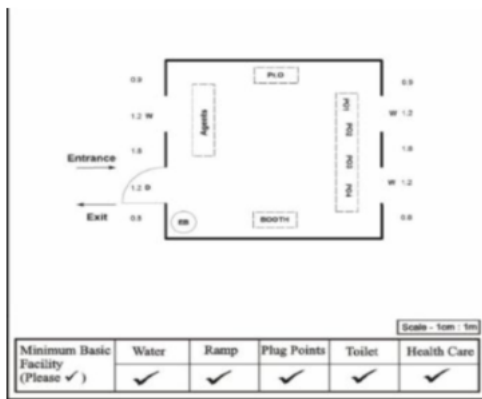

Google Map View

Polling Station Building Front View

Polling Station Front View

Cad View

Key MAP View

1 பெயர் : யோக்கேபு - தந்தையின் பெயர்: வெங்கட்டகொண்டய்யா - வீட்டு எண் : 1 வயது : 42 பாலினம் : ஆண்	NUS0667337 Photo is available	2 பெயர் : செந்தில்குமார் - தந்தையின் பெயர்: மூர்த்தி - வீட்டு எண் : 1 வயது : 41 பாலினம் : ஆண்	NUS0833160 Photo is available	3 பெயர் : யாஸ்மின் நூ கணவர் பெயர்: நூர்தீன் வீட்டு எண் : 1 வயது : 40 பாலினம் : பெண்	NUS0833145 Photo is available
4 பெயர் : சுரேஸ்பாபு - தந்தையின் பெயர்: வெங்கட்டகொண்டய்யா - வீட்டு எண் : 1 வயது : 39 பாலினம் : ஆண்	NUS0667360 Photo is available	5 பெயர் : சுகா - கணவர் பெயர்: புருசோத்தமன் - வீட்டு எண் : 1 வயது : 38 பாலினம் : பெண்	NUS0832394 Photo is available	6 பெயர் : மீனா - கணவர் பெயர்: செந்தில் குமார் - வீட்டு எண் : 1 வயது : 36 பாலினம் : பெண்	NUS0833103 Photo is available
7 பெயர் : தமிழ்ச்செல்வம் - தந்தையின் பெயர்: டில்லிபாபு - வீட்டு எண் : 1-1 வயது : 45 பாலினம் : ஆண்	KRC9149329 Photo is available	8 பெயர் : வினோத்குமார் - தந்தையின் பெயர்: பிரபாகர் - வீட்டு எண் : 1-5 வயது : 44 பாலினம் : ஆண்	KRC9326323 Photo is available	9 பெயர் : ராஜாமணி - கணவர் பெயர்: மாசிலாமணி - வீட்டு எண் : 2-2 வயது : 66 பாலினம் : பெண்	KRC9209107 Photo is available
10 பெயர் : ரவிந்தரன் - தந்தையின் பெயர்: மாசிலாமணி - வீட்டு எண் : 2-2 வயது : 42 பாலினம் : ஆண்	KRC7232465 Photo is available	# 11 பெயர் : பிரியா - தந்தையின் பெயர்: மாசிலாமணி - வீட்டு எண் : 2-2 வயது : 41 பாலினம் : பெண்	KRC7246606 Photo is available	12 பெயர் : தேன்மொழி - கணவர் பெயர்: முரளி - வீட்டு எண் : 2-3 வயது : 41 பாலினம் : பெண்	KRC7246531 Photo is available
13 பெயர் : மொய்தீன் - தந்தையின் பெயர்: சையது - வீட்டு எண் : 3 வயது : 96 பாலினம் : ஆண்	KRC8734360 Photo is available	14 பெயர் : தஹாமதீனா - கணவர் பெயர்: இப்ராஹிம் - வீட்டு எண் : 3 வயது : 69 பாலினம் : பெண்	KRC9209214 Photo is available	15 பெயர் : இம்தியாஸ் - தந்தையின் பெயர்: இப்ராஹிம் - வீட்டு எண் : 3 வயது : 50 பாலினம் : ஆண்	KRC8734329 Photo is available
16 பெயர் : நூர்தீன் இப்ராஹிம் இப்ராஹிம் தந்தையின் பெயர்: இப்ராஹிம் - வீட்டு எண் : 3 வயது : 43 பாலினம் : ஆண்	KRC8734345 Photo is available	17 பெயர் : சபைதா - கணவர் பெயர்: இம்தியாஸ் - வீட்டு எண் : 3 வயது : 40 பாலினம் : பெண்	NUS0833111 Photo is available	18 பெயர் : ஜோதி - கணவர் பெயர்: ராஜ் - வீட்டு எண் : 3-3 வயது : 71 பாலினம் : பெண்	KRC1894450 Photo is available
19 பெயர் : தமீஷா - தந்தையின் பெயர்: அப்துல்சதார் - வீட்டு எண் : 3-5 வயது : 44 பாலினம் : ஆண்	KRC7230899 Photo is available	20 பெயர் : ஆசிகா - கணவர் பெயர்: ரகுமான்கான் - வீட்டு எண் : 3-53 வயது : 29 பாலினம் : பெண்	NUS1823186 Photo is available	21 பெயர் : ஜெயந்தி - தந்தையின் பெயர்: சிகாமணி - வீட்டு எண் : 4 வயது : 53 பாலினம் : ஆண்	NUS1459379 Photo is available
22 பெயர் : கணேஷ் - தந்தையின் பெயர்: ஜெகநாதன் - வீட்டு எண் : 4 வயது : 36 பாலினம் : ஆண்	NUS1459387 Photo is available	23 பெயர் : ராஜேஷ் - தந்தையின் பெயர்: கண்ணியப்பன் - வீட்டு எண் : 4 வயது : 32 பாலினம் : ஆண்	NUS1362391 Photo is available	24 பெயர் : ஆகாஷ் - தந்தையின் பெயர்: ஜெகநாதன் - வீட்டு எண் : 4 வயது : 30 பாலினம் : ஆண்	NUS1362862 Photo is available
25 பெயர் : பிரதிப் - தந்தையின் பெயர்: சிகாமணி - வீட்டு எண் : 4 வயது : 29 பாலினம் : ஆண்	NUS1633940 Photo is available	26 பெயர் : ஜெயலட்சுமி - கணவர் பெயர்: ஜெயச்சந்திரன் - வீட்டு எண் : 4-1 வயது : 71 பாலினம் : பெண்	KRC2964401 Photo is available	27 பெயர் : ஜெகநாதன் - தந்தையின் பெயர்: முனுசாமி - வீட்டு எண் : 4-1 வயது : 58 பாலினம் : ஆண்	KRC2961548 Photo is available
28 பெயர் : மாலதி - கணவர் பெயர்: ஜெகநாதன் - வீட்டு எண் : 4-1 வயது : 54 பாலினம் : பெண்	NUS2374247 Photo is available	29 பெயர் : ராணி - கணவர் பெயர்: ஜெயச்சந்திரன் - வீட்டு எண் : 4-1 வயது : 45 பாலினம் : பெண்	KRC2964427 Photo is available	30 பெயர் : சரவணன் - தந்தையின் பெயர்: ஜெயச்சந்திரன் - வீட்டு எண் : 4-1 வயது : 41 பாலினம் : ஆண்	KRC7244981 Photo is available