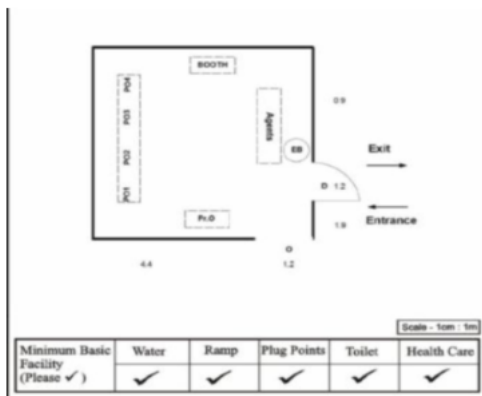

Google Map View

Polling Station Building Front View

Polling Station Front View

Cad View

Key MAP View

1 பெயர் : சுவேஷா - கணவர் பெயர்: சரவணன் - வீட்டு எண் : 1 வயது : 28 பாலினம் : பெண்	NUS1823517 Photo is available	2 பெயர் : ராமலிங்கம் - தந்தையின் பெயர்: காளி - வீட்டு எண் : 2 வயது : 74 பாலினம் : ஆண்	NUS0072462 Photo is available	3 பெயர் : ஆனத்தி - தந்தையின் பெயர்: ஆறுமுகம் - வீட்டு எண் : 2 வயது : 35 பாலினம் : ஆண்	NUS1035070 Photo is available
4 பெயர் : நிஷா தந்தையின் பெயர்: கருணா வீட்டு எண் : 3 பிளாக் வயது : 24 பாலினம் : பெண்	NUS2543635 Photo is available	5 பெயர் : கார்த்திகேயன் சு தந்தையின் பெயர்: சுரேஷ் வீட்டு எண் : 4/ஏ வயது : 20 பாலினம் : ஆண்	NUS2815777 Photo is available	6 பெயர் : கோபி - தாயின் பெயர்: வள்ளி - வீட்டு எண் : 5 வயது : 48 பாலினம் : ஆண்	NUS1364421 Photo is available
7 பெயர் : ஹர்ஷ்வர்த்தினி - தந்தையின் பெயர்: கோபி - வீட்டு எண் : 5 வயது : 34 பாலினம் : பெண்	KRC9095787 Photo is available	# 8 பெயர் : வர்ஷ்வர்த்தினி ரகுநாதன் கணவர் பெயர்: ரகுநாதன் - வீட்டு எண் : 5 வயது : 33 பாலினம் : பெண்	NUS1364629 Photo is available	9 பெயர் : வள்ளி கணவர் பெயர்: கிருஷ்ணன் வீட்டு எண் : 5 ஏ பிளாக் வயது : 74 பாலினம் : பெண்	NUS2857845 Photo is available
10 பெயர் : அருண் - தந்தையின் பெயர்: அரிதாஸ் - வீட்டு எண் : 6 வயது : 33 பாலினம் : ஆண்	NUS0834218 Photo is available	11 பெயர் : அருண் பாண்டியன் - தந்தையின் பெயர்: ஹரி தாஸ் - வீட்டு எண் : 6 வயது : 32 பாலினம் : ஆண்	NUS0834226 Photo is available	12 பெயர் : அரவிந்த் - தந்தையின் பெயர்: அரிதாஸ் - வீட்டு எண் : 6 வயது : 31 பாலினம் : ஆண்	NUS1167030 Photo is available
13 பெயர் : லோகேஷ் தந்தையின் பெயர்: ராஜேஷ் வீட்டு எண் : 6 இ பிளாக் வயது : 25 பாலினம் : ஆண்	NUS2518512 Photo is available	14 பெயர் : மாலதி - கணவர் பெயர்: பிச்சை - வீட்டு எண் : 7 வயது : 63 பாலினம் : பெண்	NUS0668251 Photo is available	15 பெயர் : கலைமணி - தந்தையின் பெயர்: மாலதி - வீட்டு எண் : 7 வயது : 36 பாலினம் : ஆண்	NUS0668269 Photo is available
16 பெயர் : சசிகுமார் - தந்தையின் பெயர்: பாபு - வீட்டு எண் : 7 பி பிளாக் வயது : 27 பாலினம் : ஆண்	NUS1936368 Photo is available	17 பெயர் : சுரேஷ் - தந்தையின் பெயர்: கணேசன் - வீட்டு எண் : 8 வயது : 45 பாலினம் : ஆண்	NUS0072157 Photo is available	18 பெயர் : வதனி - கணவர் பெயர்: மதன் - வீட்டு எண் : 8 வயது : 39 பாலினம் : பெண்	NUS1034537 Photo is available
19 பெயர் : நிர்மல் ராஜ் - தந்தையின் பெயர்: நடராஜன் - வீட்டு எண் : 10-10 வயது : 32 பாலினம் : ஆண்	NUS0834150 Photo is available	20 பெயர் : செந்தாமரை - கணவர் பெயர்: ராஜாமணி - வீட்டு எண் : 11 வயது : 78 பாலினம் : பெண்	NUS0072579 Photo is available	S 21 பெயர் : மோகன லட்சுமி கணவர் பெயர்: சந்தோஷ் - வீட்டு எண் : 11 வயது : 37 பாலினம் : பெண்	NUS0072553 Photo is available
22 பெயர் : பவித்ரா கணவர் பெயர்: விமல் வீட்டு எண் : 11 வயது : 28 பாலினம் : பெண்	NUS2692283 Photo is available	23 பெயர் : செளமியா - தந்தையின் பெயர்: சந்தர் - வீட்டு எண் : 11 வயது : 27 பாலினம் : பெண்	NUS1936319 Photo is available	24 பெயர் : ஜீவிதா செ தந்தையின் பெயர்: செந்தில் வீட்டு எண் : 11 ஏ பிளாக் வயது : 19 பாலினம் : பெண்	NUS2985877 Photo is available
25 பெயர் : குப்புலட்சுமி கணவர் பெயர்: கோவிந்து - வீட்டு எண் : 12 வயது : 40 பாலினம் : பெண்	KRC9547274 Photo is available	26 பெயர் : பவித்ரா சே தந்தையின் பெயர்: சேகர் வீட்டு எண் : 12 ஏ திருச்சினாங்குப்பம் வயது : 22 பாலினம் : பெண்	NUS2895944 Photo is available	27 பெயர் : கலைமணி - தந்தையின் பெயர்: காளி - வீட்டு எண் : 13 வயது : 32 பாலினம் : ஆண்	NUS1167022 Photo is available
28 பெயர் : லோகேஷ் - தந்தையின் பெயர்: கருணாநிதி - வீட்டு எண் : 13 வயது : 30 பாலினம் : ஆண்	NUS1364249 Photo is available	29 பெயர் : அருள்முருகன் - தந்தையின் பெயர்: கனகராஜ் - வீட்டு எண் : 14 வயது : 36 பாலினம் : ஆண்	NUS0072165 Photo is available	30 பெயர் : ஜெயந்தி - கணவர் பெயர்: தங்கராஜ் - வீட்டு எண் : 15 வயது : 54 பாலினம் : பெண்	KRC9595901 Photo is available