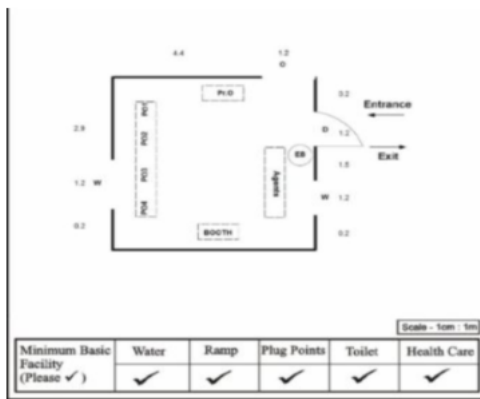

Google Map View

Polling Station Building Front View

Polling Station Front View

Cad View

Key MAP View

1 பெயர் : விக்கேஷ்வரன் - தந்தையின் பெயர்: செல்வம் - வீட்டு எண் : 1 வயது : 36 பாலினம் : ஆண் Photo is available	NUS1035203	2 பெயர் : ராஜேஷ்வரி - தந்தையின் பெயர்: நாகராஜ் - வீட்டு எண் : 1 வயது : 35 பாலினம் : பெண் Photo is available	NUS1035211	3 பெயர் : மேகலா - கணவர் பெயர்: சமன் - வீட்டு எண் : 1 வயது : 35 பாலினம் : பெண் Photo is available	NUS1034602
4 பெயர் : ஸ்டாலின் - தந்தையின் பெயர்: செல்வம் - வீட்டு எண் : 1 வயது : 34 பாலினம் : ஆண் Photo is available	NUS1035229	# 5 பெயர் : ஸ்டீபன் - தந்தையின் பெயர்: செல்வம் - வீட்டு எண் : 1 வயது : 32 பாலினம் : ஆண் Photo is available	NUS1035195	6 பெயர் : வினித் குமார் தந்தையின் பெயர்: கதிரேசன் வீட்டு எண் : 1 வயது : 20 பாலினம் : ஆண் Photo is available	NUS2808897
# 7 பெயர் : செல்வம் - தந்தையின் பெயர்: மேகநாதன் வீட்டு எண் : 1E வயது : 63 பாலினம் : ஆண் Photo is available	KRC7257413	8 பெயர் : நந்தினி - கணவர் பெயர்: செல்வம் - வீட்டு எண் : 1E வயது : 61 பாலினம் : பெண் Photo is available	KRC7269921	# 9 பெயர் : சுதன் சுதன் தந்தையின் பெயர்: செல்வம் - வீட்டு எண் : 1E வயது : 37 பாலினம் : ஆண் Photo is available	KRC7247075
10 பெயர் : ஆர்.நவீனா தந்தையின் பெயர்: கே.ராமேஷ் ஃபாடர் வீட்டு எண் : 1. ஏ.ம.பலோக வயது : 23 பாலினம் : பெண் Photo is available	NUS2658334	11 பெயர் : ரம்யா கணவர் பெயர்: சுதன் வீட்டு எண் : 2 வயது : 30 பாலினம் : பெண் Photo is available	NUS1977412	12 பெயர் : ராமு - தந்தையின் பெயர்: பாதக்காலி - வீட்டு எண் : 2E வயது : 56 பாலினம் : ஆண் Photo is available	NUS2381333
13 பெயர் : சரசு - கணவர் பெயர்: ராமு - வீட்டு எண் : 2E வயது : 51 பாலினம் : பெண் Photo is available	NUS2381341	14 பெயர் : ஷர்மதி - தந்தையின் பெயர்: ராமு - வீட்டு எண் : 3 வயது : 33 பாலினம் : பெண் Photo is available	NUS1034347	15 பெயர் : தேவகி தந்தையின் பெயர்: ராமு வீட்டு எண் : 3 வயது : 28 பாலினம் : பெண் Photo is available	NUS1977404
16 பெயர் : சங்கர் - தந்தையின் பெயர்: புண்ணியன் - வீட்டு எண் : 3E வயது : 56 பாலினம் : ஆண் Photo is available	NUS2381358	17 பெயர் : மகாராணி - கணவர் பெயர்: சங்கர் - வீட்டு எண் : 3E வயது : 54 பாலினம் : பெண் Photo is available	NUS2381366	18 பெயர் : ரமேஷ் அரவிந்த் தந்தையின் பெயர்: சங்கர் வீட்டு எண் : 4 வயது : 29 பாலினம் : ஆண் Photo is available	NUS1977552
19 பெயர் : அபீநா தந்தையின் பெயர்: வேலு வீட்டு எண் : 5/17 ஏ.1 ர் நாகர் வயது : 19 பாலினம் : பெண் Photo is available	NUS2973428	20 பெயர் : சேகர் - தந்தையின் பெயர்: கணபதி - வீட்டு எண் : 5E வயது : 58 பாலினம் : ஆண் Photo is available	KRC9031998	21 பெயர் : கீதா - கணவர் பெயர்: சேகர் - வீட்டு எண் : 5E வயது : 43 பாலினம் : பெண் Photo is available	KRC7271463
22 பெயர் : புவனேஷ்வரி - கணவர் பெயர்: சரவணன் - வீட்டு எண் : 6 வயது : 43 பாலினம் : பெண் Photo is available	NUS1364637	23 பெயர் : பிரசாந்தினி - தந்தையின் பெயர்: மனோகரன் - வீட்டு எண் : 6 வயது : 35 பாலினம் : பெண் Photo is available	NUS1364736	24 பெயர் : ஜெகதீஷ் - தந்தையின் பெயர்: மனோகரன் - வீட்டு எண் : 6 வயது : 33 பாலினம் : ஆண் Photo is available	NUS0729269
25 பெயர் : ரோஷினி பிரியா கணவர் பெயர்: ஜெகதீஷ் வீட்டு எண் : 6 எச்சிளாக் வயது : 27 பாலினம் : பெண் Photo is available	NUS2517845	S 26 பெயர் : திலிப் குமார் தந்தையின் பெயர்: ராஜா வீட்டு எண் : 6 எச்சிளாக் வயது : 27 பாலினம் : ஆண் Photo is available	NUS2054773	27 பெயர் : ஜெயந்தி - கணவர் பெயர்: மனோகரன் - வீட்டு எண் : 7E வயது : 59 பாலினம் : பெண் Photo is available	KRC9241290
28 பெயர் : ராஜா - தந்தையின் பெயர்: குப்புராஜ் - வீட்டு எண் : 8E வயது : 51 பாலினம் : ஆண் Photo is available	NUS2381382	S 29 பெயர் : ரீனா - கணவர் பெயர்: ராஜா வீட்டு எண் : 8E வயது : 44 பாலினம் : பெண் Photo is available	NUS2381390	30 பெயர் : நித்யா - கணவர் பெயர்: ராஜேஷ் - வீட்டு எண் : 9 வயது : 41 பாலினம் : பெண் Photo is available	NUS1364314