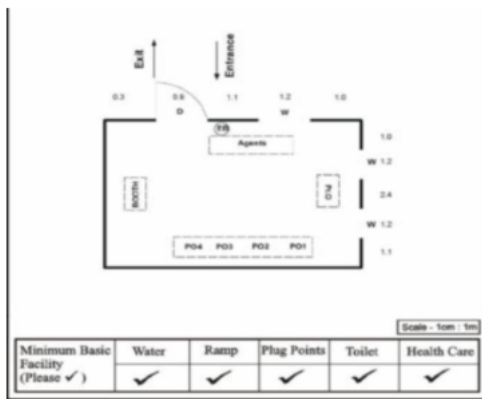

Google Map View

Polling Station Building Front View

Polling Station Front View

Cad View

Key MAP View

1 பெயர் : பத்மாவதி கணவர் பெயர்: பார்த்திபன் வீட்டு எண் : 0 வயது : 32 பாலினம் : பெண் Photo is available	NUS2104115	2 பெயர் : தாரகை தந்தையின் பெயர்: குப்புசாமி வீட்டு எண் : 0 வயது : 31 பாலினம் : பெண் Photo is available	NUS2492171	3 பெயர் : வசந்த் தந்தையின் பெயர்: சரவணன் வீட்டு எண் : 00 வயது : 28 பாலினம் : ஆண் Photo is available	NUS2055721
4 பெயர் : கிஷோர் குமார் தந்தையின் பெயர்: சின்னசாமி வீட்டு எண் : 0 வயது : 25 பாலினம் : ஆண் Photo is available	NUS2488922	5 பெயர் : சஞ்சய் தந்தையின் பெயர்: சரவணன் வீட்டு எண் : 0 வயது : 24 பாலினம் : ஆண் Photo is available	NUS2488989	6 பெயர் : நீலா - கணவர் பெயர்: சக்திவேல் - வீட்டு எண் : 1 வயது : 71 பாலினம் : பெண் Photo is available	NUS0335570
7 பெயர் : தேவன் - தந்தையின் பெயர்: மேகத்தான் - வீட்டு எண் : 1 வயது : 67 பாலினம் : ஆண் Photo is available	NUS0072645	8 பெயர் : குப்புசாமி - தந்தையின் பெயர்: காளி - வீட்டு எண் : 1 வயது : 63 பாலினம் : ஆண் Photo is available	NUS0335471	9 பெயர் : அகிலன் - தந்தையின் பெயர்: சந்திரன் - வீட்டு எண் : 1 வயது : 61 பாலினம் : ஆண் Photo is available	NUS0685503
10 பெயர் : ரேணுகாதேவி - கணவர் பெயர்: தேவன் - வீட்டு எண் : 1 வயது : 61 பாலினம் : பெண் Photo is available	NUS0072652	11 பெயர் : வேலாயுதம் - தந்தையின் பெயர்: கிருஷ்ணன் - வீட்டு எண் : 1 வயது : 60 பாலினம் : ஆண் Photo is available	NUS0072694	12 பெயர் : விஜயா - கணவர் பெயர்: பஞ்சநாதன் - வீட்டு எண் : 1 வயது : 60 பாலினம் : பெண் Photo is available	NUS1036037
13 பெயர் : நாகய்யா - தந்தையின் பெயர்: மாரிகண்ணு - வீட்டு எண் : 1 வயது : 60 பாலினம் : ஆண் Photo is available	KRC9384173	14 பெயர் : ஆறுமுகம் - தந்தையின் பெயர்: ரத்தினசாமி - வீட்டு எண் : 1 வயது : 59 பாலினம் : ஆண் Photo is available	KRC9548017	15 பெயர் : பஞ்சநாதன் - தந்தையின் பெயர்: காளப்பன் - வீட்டு எண் : 1 வயது : 59 பாலினம் : ஆண் Photo is available	NUS1036086
16 பெயர் : மஞ்ஜுளா கணவர் பெயர்: அன்பு வீட்டு எண் : 1 வயது : 57 பாலினம் : பெண் Photo is available	NUS0160820	17 பெயர் : பூங்கோதை - கணவர் பெயர்: கோபி - வீட்டு எண் : 1 வயது : 56 பாலினம் : பெண் Photo is available	NUS0072728	18 பெயர் : தரணி - கணவர் பெயர்: ஆனந்தன் - வீட்டு எண் : 1 வயது : 56 பாலினம் : பெண் Photo is available	NUS0335513
19 பெயர் : பார்த்திபன் - தாயின் பெயர்: ராஜேஷ்வரி - வீட்டு எண் : 1 வயது : 56 பாலினம் : ஆண் Photo is available	NUS0729426	20 பெயர் : பாலன் - தந்தையின் பெயர்: ராஜ் - வீட்டு எண் : 1 வயது : 55 பாலினம் : ஆண் Photo is available	NUS0072710	21 பெயர் : வெண்ணிலா - கணவர் பெயர்: நாகய்யா - வீட்டு எண் : 1 வயது : 55 பாலினம் : பெண் Photo is available	KRC9384181
22 பெயர் : ரங்கராஜ் - தந்தையின் பெயர்: மேகநாதன் - வீட்டு எண் : 1 வயது : 54 பாலினம் : ஆண் Photo is available	NUS0729707	23 பெயர் : மேகத்தான் - தந்தையின் பெயர்: வஜ்ஜிரவேல் - வீட்டு எண் : 1 வயது : 54 பாலினம் : ஆண் Photo is available	NUS1035690	24 பெயர் : பழனி - தந்தையின் பெயர்: பழனி - வீட்டு எண் : 1 வயது : 53 பாலினம் : ஆண் Photo is available	NUS1036052
25 பெயர் : ஆறாயி - கணவர் பெயர்: காளிதாஸ் - வீட்டு எண் : 1 வயது : 53 பாலினம் : பெண் Photo is available	NUS0335497	26 பெயர் : ராமு - தந்தையின் பெயர்: பாலு - வீட்டு எண் : 1 வயது : 53 பாலினம் : ஆண் Photo is available	NUS1036102	27 பெயர் : அற்புதம் - கணவர் பெயர்: ராஜமாணிக்கம் - வீட்டு எண் : 1 வயது : 53 பாலினம் : பெண் Photo is available	NUS1965706
28 பெயர் : மீனாட்சி - கணவர் பெயர்: சேட்டு - வீட்டு எண் : 1 வயது : 53 பாலினம் : பெண் Photo is available	NUS1167949	29 பெயர் : குமரன் - தந்தையின் பெயர்: கோவிந்த் - வீட்டு எண் : 1 வயது : 52 பாலினம் : ஆண் Photo is available	NUS0729665	30 பெயர் : சத்தியசீலன் - தந்தையின் பெயர்: ராமலிங்கம் - வீட்டு எண் : 1 வயது : 52 பாலினம் : ஆண் Photo is available	NUS0335315