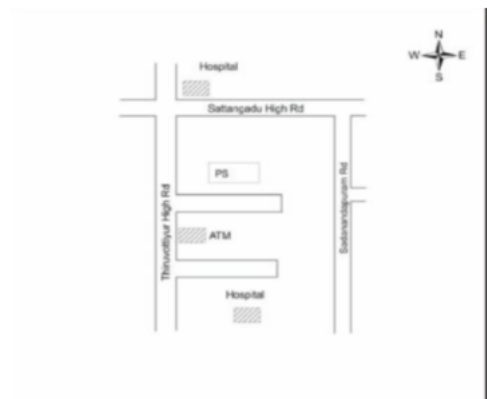

Key MAP View