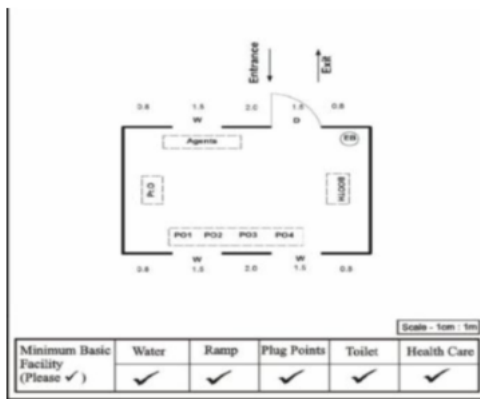

Google Map View

Polling Station Building Front View

Polling Station Front View

Cad View

Key MAP View

1 பெயர் : எழிலா - கணவர் பெயர்: ஏழுமலை - வீட்டு எண் : 1 வயது : 60 பாலினம் : பெண் Photo is available	NUS0663625	# 2 பெயர் : சையத் அல்லா பச்சு தந்தையின் பெயர்: சையத்காதர் - வீட்டு எண் : 1 வயது : 59 பாலினம் : ஆண் Photo is available	NUS1037068	3 பெயர் : அமீர் உசேன் - தந்தையின் பெயர்: சையத் நூருல்லா - வீட்டு எண் : 1 வயது : 57 பாலினம் : ஆண் Photo is available	NUS1460500
# 4 பெயர் : அசோக் குமார் ச தந்தையின் பெயர்: சுப்புராயன் - வீட்டு எண் : 1 வயது : 55 பாலினம் : ஆண் Photo is available	NUS1460302	5 பெயர் : ஷானு பேகம் கணவர் பெயர்: அமீர் உசேன் - வீட்டு எண் : 1 வயது : 49 பாலினம் : பெண் Photo is available	NUS1460450	6 பெயர் : கார்த்திக் - தந்தையின் பெயர்: தீனன் - வீட்டு எண் : 1 வயது : 35 பாலினம் : ஆண் Photo is available	NUS0834721
7 பெயர் : ரமணி - தந்தையின் பெயர்: யுவராஜ் - வீட்டு எண் : 1 வயது : 35 பாலினம் : பெண் Photo is available	NUS1036615	8 பெயர் : ஜீவிதா - தந்தையின் பெயர்: கன்னியப்பன் - வீட்டு எண் : 1 வயது : 34 பாலினம் : பெண் Photo is available	NUS0662288	9 பெயர் : ஷீலா - கணவர் பெயர்: கார்த்திக் - வீட்டு எண் : 1 வயது : 32 பாலினம் : பெண் Photo is available	NUS0834713
10 பெயர் : ஆஃப்ரிந் கணவர் பெயர்: அப்துல் கடற்குடரேன் மொஹிதீன் வீட்டு எண் : 1 வயது : 31 பாலினம் : பெண் Photo is available	NUS2118875	# 11 பெயர் : சையத் இர்பான் ஹீசேன் - தந்தையின் பெயர்: அமீர் உசேன் - வீட்டு எண் : 1 வயது : 30 பாலினம் : ஆண் Photo is available	NUS1460245	12 பெயர் : ரங்கநாயகி - கணவர் பெயர்: தாவாசாமி - வீட்டு எண் : 2 வயது : 75 பாலினம் : பெண் Photo is available	NUS0663260
13 பெயர் : குமார் - தந்தையின் பெயர்: ஏழுமலை - வீட்டு எண் : 2 வயது : 61 பாலினம் : ஆண் Photo is available	KRC9097486	14 பெயர் : சதா - கணவர் பெயர்: குமார் - வீட்டு எண் : 2 வயது : 56 பாலினம் : பெண் Photo is available	NUS2390276	15 பெயர் : சூர்யா - கணவர் பெயர்: தாவாசாமி - வீட்டு எண் : 2 வயது : 49 பாலினம் : பெண் Photo is available	NUS0663237
16 பெயர் : சுகந்தி - தந்தையின் பெயர்: தவசாமி - வீட்டு எண் : 2 வயது : 46 பாலினம் : பெண் Photo is available	NUS2390284	17 பெயர் : சரண்யாதேவி - தந்தையின் பெயர்: சுப்பையா - வீட்டு எண் : 2 வயது : 38 பாலினம் : பெண் Photo is available	NUS0663294	18 பெயர் : பூவேந்தன் - தந்தையின் பெயர்: குமார் - வீட்டு எண் : 2 வயது : 35 பாலினம் : ஆண் Photo is available	NUS0663245
19 பெயர் : மணிகண்டன் - தந்தையின் பெயர்: குமார் - வீட்டு எண் : 2 வயது : 34 பாலினம் : ஆண் Photo is available	NUS0663302	# 20 பெயர் : சுகன்யா - தந்தையின் பெயர்: சுப்பையா - வீட்டு எண் : 2 வயது : 31 பாலினம் : பெண் Photo is available	NUS1365949	21 பெயர் : சத்திமா - தந்தையின் பெயர்: மனோகரன் - வீட்டு எண் : 2 வயது : 28 பாலினம் : பெண் Photo is available	NUS1729045
22 பெயர் : விஜய் தந்தையின் பெயர்: குமார் வீட்டு எண் : 2/2 வயது : 32 பாலினம் : ஆண் Photo is available	NUS2942050	23 பெயர் : ரவிகுமார் - தந்தையின் பெயர்: ரமேஷ்குமார் - வீட்டு எண் : 2A வயது : 38 பாலினம் : ஆண் Photo is available	NUS1365758	24 பெயர் : குமார் - தந்தையின் பெயர்: ஏழுமலை - வீட்டு எண் : 3 வயது : 65 பாலினம் : ஆண் Photo is available	NUS1824010
25 பெயர் : அந்தோணி ராஜா இதரர் பெயர்: சாராள் வீட்டு எண் : 3 வயது : 53 பாலினம் : ஆண் Photo is available	NUS2844348	26 பெயர் : மேனகா - கணவர் பெயர்: குமார் - வீட்டு எண் : 3 வயது : 48 பாலினம் : பெண் Photo is available	NUS1824028	27 பெயர் : சாராள் கணவர் பெயர்: அந்தோணி ராஜா வீட்டு எண் : 3 வயது : 45 பாலினம் : பெண் Photo is available	NUS2844397
28 பெயர் : பாலராஜன் - தந்தையின் பெயர்: பாலன் - வீட்டு எண் : 3 வயது : 39 பாலினம் : ஆண் Photo is available	NUS1936657	29 பெயர் : நாகராஜ் - தந்தையின் பெயர்: குமார் - வீட்டு எண் : 3 வயது : 37 பாலினம் : ஆண் Photo is available	NUS1824051	30 பெயர் : சிவா - தந்தையின் பெயர்: குமார் - வீட்டு எண் : 3 வயது : 36 பாலினம் : ஆண் Photo is available	NUS1824044