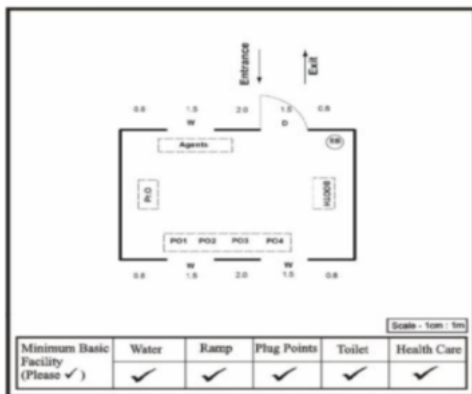

Google Map View

Polling Station Building Front View

Polling Station Front View

Cad View

Key MAP View

1 பெயர் : சாண்பாஷா - தந்தையின் பெயர்: அயாத்தாஷா - வீட்டு எண் : 1 வயது : 72 பாலினம் : ஆண்	NUS0730150 Photo is available	2 பெயர் : கலில் பாஷா - தந்தையின் பெயர்: ஷேக் சுல்தான் - வீட்டு எண் : 1 வயது : 62 பாலினம் : ஆண்	NUS0659052 Photo is available	3 பெயர் : சலீம் - தந்தையின் பெயர்: அகமது காபுர் - வீட்டு எண் : 1 வயது : 57 பாலினம் : ஆண்	NUS0685818 Photo is available
4 பெயர் : தில்ஷாத் கணவர் பெயர்: கலீம் பாஷா - வீட்டு எண் : 1 வயது : 56 பாலினம் : பெண்	NUS0659110 Photo is available	5 பெயர் : லோகநாதன் - தந்தையின் பெயர்: ரத்தினவேல் - வீட்டு எண் : 1 வயது : 55 பாலினம் : ஆண்	NUS1039403 Photo is available	6 பெயர் : உமாய்யுன்னிஷா - கணவர் பெயர்: அப்துல் லத்திப் - வீட்டு எண் : 1 வயது : 55 பாலினம் : பெண்	NUS1635697 Photo is available
7 பெயர் : அப்துல்லா - தந்தையின் பெயர்: முகமது - வீட்டு எண் : 1 வயது : 53 பாலினம் : ஆண்	NUS0658963 Photo is available	8 பெயர் : யமுனேஸ்வரி - கணவர் பெயர்: லோகநாதன் - வீட்டு எண் : 1 வயது : 50 பாலினம் : பெண்	NUS1039411 Photo is available	9 பெயர் : முஸ்தாக் - தந்தையின் பெயர்: அஹமத் உசேன் - வீட்டு எண் : 1 வயது : 50 பாலினம் : ஆண்	NUS0685800 Photo is available
10 பெயர் : தாஜீதீன் - தந்தையின் பெயர்: பத்ஜீதீன் - வீட்டு எண் : 1 வயது : 50 பாலினம் : ஆண்	NUS0730390 Photo is available	11 பெயர் : பாஜிலூன் நிஷா - கணவர் பெயர்: அப்துல்லா - வீட்டு எண் : 1 வயது : 49 பாலினம் : பெண்	NUS0658955 Photo is available	12 பெயர் : முகமது அசேன் - தந்தையின் பெயர்: முகமது முஸ்தாபா - வீட்டு எண் : 1 வயது : 49 பாலினம் : ஆண்	NUS0658831 Photo is available
13 பெயர் : சுபேதா - கணவர் பெயர்: முஹம்மத் - வீட்டு எண் : 1 வயது : 48 பாலினம் : பெண்	NUS1038033 Photo is available	14 பெயர் : செளக்கத் அலி - தந்தையின் பெயர்: முகமது ஆலி - வீட்டு எண் : 1 வயது : 46 பாலினம் : ஆண்	NUS0658856 Photo is available	15 பெயர் : சம்பத் பேகம் - கணவர் பெயர்: சாபீர் அஹமத் - வீட்டு எண் : 1 வயது : 45 பாலினம் : பெண்	NUS0658609 Photo is available
16 பெயர் : ஆஜிராபீ - கணவர் பெயர்: செளக்கத் அலி - வீட்டு எண் : 1 வயது : 41 பாலினம் : பெண்	NUS0658922 Photo is available	17 பெயர் : நியாமத் - தந்தையின் பெயர்: அன்வர் - வீட்டு எண் : 1 வயது : 41 பாலினம் : ஆண்	NUS0730440 Photo is available	18 பெயர் : பசிலத் பேகம் - கணவர் பெயர்: மாபுப் பாஷா - வீட்டு எண் : 1 வயது : 38 பாலினம் : பெண்	NUS1937408 Photo is available
19 பெயர் : கறீம் - தந்தையின் பெயர்: பக்ருதின் - வீட்டு எண் : 1 வயது : 36 பாலினம் : ஆண்	NUS0685784 Photo is available	20 பெயர் : அக்பர் பாஷா கலீல் பாஷா தந்தையின் பெயர்: கலீம் பாஷா - வீட்டு எண் : 1 வயது : 36 பாலினம் : ஆண்	NUS0659102 Photo is available	21 பெயர் : சுல்தானா - தந்தையின் பெயர்: சாபீர் அஹமத் - வீட்டு எண் : 1 வயது : 34 பாலினம் : பெண்	NUS0658732 Photo is available
22 பெயர் : பர்சானா பாத்திமா - தந்தையின் பெயர்: மஹாயூப் பாஷா - வீட்டு எண் : 1 வயது : 34 பாலினம் : பெண்	NUS0836148 Photo is available	23 பெயர் : ஜர்னாபீ - தந்தையின் பெயர்: யூசுப் - வீட்டு எண் : 1 வயது : 34 பாலினம் : பெண்	NUS0659128 Photo is available	24 பெயர் : நூருதீன் - தந்தையின் பெயர்: ஹயாத் பாஷா - வீட்டு எண் : 1 வயது : 33 பாலினம் : ஆண்	NUS1039106 Photo is available
25 பெயர் : ஜாஃபர் உசேன் - தந்தையின் பெயர்: ஹயாத் பாஷா - வீட்டு எண் : 1 வயது : 32 பாலினம் : ஆண்	NUS1038058 Photo is available	26 பெயர் : பாத்திமா - கணவர் பெயர்: பக்ருதீன் - வீட்டு எண் : 1-1 வயது : 60 பாலினம் : பெண்	NUS0658310 Photo is available	27 பெயர் : கமருனனிசா - கணவர் பெயர்: முகமதுஅலி - வீட்டு எண் : 1-2 வயது : 56 பாலினம் : பெண்	KRC9326893 Photo is available
28 பெயர் : முஹம்மது பயாஸ் அப்துல் கபூர் தந்தையின் பெயர்: அப்துல்கபூர் - வீட்டு எண் : 1/10 வயது : 53 பாலினம் : ஆண்	NUS2399079 Photo is available	29 பெயர் : யொகத் அலி - தந்தையின் பெயர்: முகமத் அலி - வீட்டு எண் : 1-10 வயது : 51 பாலினம் : ஆண்	NUS0394015 Photo is available	30 பெயர் : முபீன் - கணவர் பெயர்: லியாகத்அலி - வீட்டு எண் : 1-10 வயது : 41 பாலினம் : பெண்	NUS0394031 Photo is available