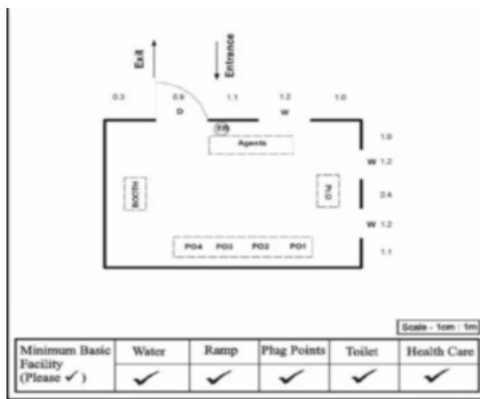

Google Map View

Polling Station Building Front View

Polling Station Front View

Cad View

Key MAP View

1 பெயர் : குப்பு - கணவர் பெயர்: கண்ணபிரான் - வீட்டு எண் : 1 வயது : 63 பாலினம் : பெண் Photo is available	NUS1043389	2 பெயர் : தமிழ்செல்வி - கணவர் பெயர்: குமார் - வீட்டு எண் : 1 வயது : 52 பாலினம் : பெண் Photo is available	NUS0839332	3 பெயர் : சரண்யா - தந்தையின் பெயர்: குப்பன் - வீட்டு எண் : 1 வயது : 36 பாலினம் : பெண் Photo is available	NUS0344879
4 பெயர் : சதீஷ்குமார் - தந்தையின் பெயர்: காத்தவராயன் - வீட்டு எண் : 1 வயது : 35 பாலினம் : ஆண் Photo is available	NUS0839068	5 பெயர் : ராஜா - தந்தையின் பெயர்: குப்பன் - வீட்டு எண் : 1 வயது : 34 பாலினம் : ஆண் Photo is available	NUS0344887	6 பெயர் : ஹரிவேந்தன் - தந்தையின் பெயர்: தமிழ்வாணன் - வீட்டு எண் : 1 வயது : 33 பாலினம் : ஆண் Photo is available	NUS1043207
7 பெயர் : அருண் - தந்தையின் பெயர்: ராஜாலதா - வீட்டு எண் : 1 வயது : 33 பாலினம் : ஆண் Photo is available	NUS1043314	8 பெயர் : எழிலரசன் - தாயின் பெயர்: மங்கலட்சுமி - வீட்டு எண் : 1 வயது : 30 பாலினம் : ஆண் Photo is available	NUS1463025	9 பெயர் : மைதிலி - தந்தையின் பெயர்: தங்கதுரை - வீட்டு எண் : 1-10 வயது : 36 பாலினம் : பெண் Photo is available	NUS0839282
10 பெயர் : சரோஜினி - தந்தையின் பெயர்: தங்கதுரை - வீட்டு எண் : 1-10 வயது : 33 பாலினம் : பெண் Photo is available	NUS0839274	11 பெயர் : குப்புன் - தந்தையின் பெயர்: ராமசாமி - வீட்டு எண் : 1E வயது : 61 பாலினம் : ஆண் Photo is available	KRC7259591	12 பெயர் : மகேஸ்வரி - தந்தையின் பெயர்: குப்புசாமி - வீட்டு எண் : 1E வயது : 41 பாலினம் : பெண் Photo is available	KRC8737132
13 பெயர் : அருணா - கணவர் பெயர்: அன்பழகன் - வீட்டு எண் : 3 வயது : 36 பாலினம் : பெண் Photo is available	NUS0344895	14 பெயர் : அன்பழகன் - தந்தையின் பெயர்: பெரியகண்ணு - வீட்டு எண் : 3E வயது : 49 பாலினம் : ஆண் Photo is available	NUS2411999	15 பெயர் : வெண்ணிலா - தந்தையின் பெயர்: பெரியகண்ணு - வீட்டு எண் : 3E வயது : 41 பாலினம் : பெண் Photo is available	KRC3789443
16 பெயர் : ரகிமா - தந்தையின் பெயர்: நூர்ல்லா - வீட்டு எண் : 4-7 வயது : 33 பாலினம் : பெண் Photo is available	NUS0731307	17 பெயர் : சாமி - தந்தையின் பெயர்: பச்சையப்பன் - வீட்டு எண் : 4E வயது : 63 பாலினம் : ஆண் Photo is available	NUS2412005	18 பெயர் : விமலா - கணவர் பெயர்: சாமி - வீட்டு எண் : 4E வயது : 56 பாலினம் : பெண் Photo is available	NUS2412013
19 பெயர் : வனிதா - தந்தையின் பெயர்: சாமி - வீட்டு எண் : 4E வயது : 41 பாலினம் : பெண் Photo is available	KRC7258213	20 பெயர் : மணிமாறன் - தந்தையின் பெயர்: சாமி - வீட்டு எண் : 4E வயது : 39 பாலினம் : ஆண் Photo is available	KRC9248741	21 பெயர் : தேசப்பன் - தந்தையின் பெயர்: அமாவாசை - வீட்டு எண் : 5 வயது : 51 பாலினம் : ஆண் Photo is available	NUS0839050
22 பெயர் : அஞ்சலி - கணவர் பெயர்: தேசப்பன் - வீட்டு எண் : 5 வயது : 46 பாலினம் : பெண் Photo is available	NUS0839043	23 பெயர் : சுகனேஷ்வர் தந்தையின் பெயர்: சேதூரம் வீட்டு எண் : 5 வயது : 26 பாலினம் : ஆண் Photo is available	NUS1990084	24 பெயர் : விக்னேஷ் தந்தையின் பெயர்: தேசப்பன் வீட்டு எண் : 05 வயது : 26 பாலினம் : ஆண் Photo is available	NUS2639706
25 பெயர் : நிவேதா தந்தையின் பெயர்: தேசப்பன் வீட்டு எண் : 05 வயது : 24 பாலினம் : பெண் Photo is available	NUS2639748	26 பெயர் : சந்துரு - தந்தையின் பெயர்: தேசப்பன் - வீட்டு எண் : 5-5 வயது : 28 பாலினம் : ஆண் Photo is available	NUS1730969	27 பெயர் : பேபி - கணவர் பெயர்: ராஜி - வீட்டு எண் : 5E வயது : 76 பாலினம் : பெண் Photo is available	NUS2412021
28 பெயர் : ஜெகநாதன் - தந்தையின் பெயர்: ராஜி - வீட்டு எண் : 5E வயது : 53 பாலினம் : ஆண் Photo is available	NUS2412039	29 பெயர் : சந்திரன் - தந்தையின் பெயர்: ராஜி - வீட்டு எண் : 5E வயது : 51 பாலினம் : ஆண் Photo is available	KRC3785946	30 பெயர் : மகேந்திரன் - தந்தையின் பெயர்: ராஜி - வீட்டு எண் : 5E வயது : 48 பாலினம் : ஆண் Photo is available	KRC3787645