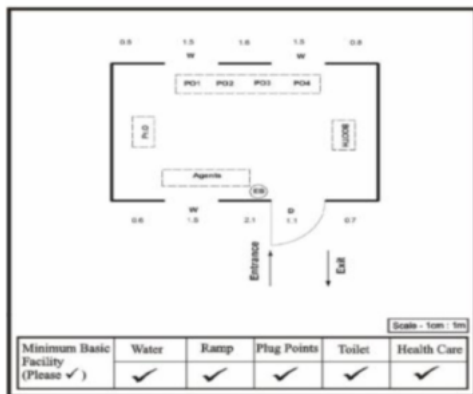

Google Map View

Polling Station Building Front View

Polling Station Front View

Cad View

Key MAP View

1 பெயர் : சாலம்மாள் - கணவர் பெயர்: ராமன் - வீட்டு எண் : 1 வயது : 71 பாலினம் : பெண் Photo is available	NUS1938414	2 பெயர் : பாரிஜாதம் - கணவர் பெயர்: சீனிவாசன் - வீட்டு எண் : 1 வயது : 62 பாலினம் : பெண் Photo is available	NUS1201417	3 பெயர் : வெங்கடேசன் - தந்தையின் பெயர்: கிருஷ்ணன் - வீட்டு எண் : 1 வயது : 54 பாலினம் : ஆண் Photo is available	NUS1938539
4 பெயர் : மகாலட்சுமி மணி கணவர் பெயர்: மணி வீட்டு எண் : 1 வயது : 50 பாலினம் : பெண் Photo is available	NUS2137362	5 பெயர் : நடராஜன் - தந்தையின் பெயர்: துரை - வீட்டு எண் : 1 வயது : 44 பாலினம் : ஆண் Photo is available	NUS0840058	6 பெயர் : விநாயகம் - தந்தையின் பெயர்: ராமன் - வீட்டு எண் : 1 வயது : 42 பாலினம் : ஆண் Photo is available	NUS1938406
7 பெயர் : பீ திவான் மொய்தீன் தந்தையின் பெயர்: பீர்முகமது வீட்டு எண் : 1 வயது : 41 பாலினம் : ஆண் Photo is available	NUS2139889	8 பெயர் : அருண் குமார் - தந்தையின் பெயர்: முனுசாமி - வீட்டு எண் : 1 வயது : 37 பாலினம் : ஆண் Photo is available	NUS0686659	9 பெயர் : வினோத்குமார் - தந்தையின் பெயர்: சீனிவாசன் - வீட்டு எண் : 1 வயது : 37 பாலினம் : ஆண் Photo is available	NUS1201425
10 பெயர் : வினோத்குமார் - தந்தையின் பெயர்: முனுசாமி - வீட்டு எண் : 1 வயது : 35 பாலினம் : ஆண் Photo is available	NUS0630335	11 பெயர் : ஜெயலக்ஷ்மி தந்தையின் பெயர்: சுப்பிரமணியம் வீட்டு எண் : 1 வயது : 29 பாலினம் : பெண் Photo is available	NUS2705424	12 பெயர் : சோனாலி தந்தையின் பெயர்: பிரகாஷ் வீட்டு எண் : 1/1 வயது : 26 பாலினம் : பெண் Photo is available	NUS2640696
13 பெயர் : சர்புனிசா - கணவர் பெயர்: தஸ்தகீர் - வீட்டு எண் : 1-2 வயது : 36 பாலினம் : பெண் Photo is available	NUS1831817	14 பெயர் : குணசந்தரி - கணவர் பெயர்: கிருஷ்ணன் - வீட்டு எண் : 1-4 வயது : 68 பாலினம் : பெண் Photo is available	NUS1938521	15 பெயர் : ராஜேஷ் அ தந்தையின் பெயர்: அரி வீட்டு எண் : 1/8 வயது : 21 பாலினம் : ஆண் Photo is available	NUS3009834
16 பெயர் : பிரான்சிஸ் டிசோசா - தந்தையின் பெயர்: ஜோசப் - வீட்டு எண் : 2-1 வயது : 36 பாலினம் : ஆண் Photo is available	NUS1827732	17 பெயர் : மேரி - கணவர் பெயர்: ஆரோக்கியசாமி - வீட்டு எண் : 2-2 வயது : 66 பாலினம் : பெண் Photo is available	KRC7279508	18 பெயர் : செல்வராஜேந்திரன் தந்தையின் பெயர்: சாலமோன் வீட்டு எண் : 2-11 வயது : 63 பாலினம் : ஆண் Photo is available	NUS0161299
19 பெயர் : ஞானசௌந்தரி கணவர் பெயர்: செல்வராஜேந்திரன் வீட்டு எண் : 2-11 வயது : 56 பாலினம் : பெண் Photo is available	NUS0161307	# 20 பெயர் : காயத்ரி சங்கரன் தாயின் பெயர்: கௌரி வீட்டு எண் : 2/11 வயது : 45 பாலினம் : பெண் Photo is available	NUS2983013	21 பெயர் : ச நீலகண்டன் தாயின் பெயர்: கௌரி வீட்டு எண் : 2/11 வயது : 37 பாலினம் : ஆண் Photo is available	NUS2982163
22 பெயர் : காஜாமொய்தீன் - தந்தையின் பெயர்: அல்லாபிச்சை - வீட்டு எண் : 2-15 வயது : 72 பாலினம் : ஆண் Photo is available	NUS1574839	23 பெயர் : ரோஸ்லின் தந்தையின் பெயர்: ஏசுராஜ் வீட்டு எண் : 2/15 வயது : 19 பாலினம் : பெண் Photo is available	NUS2974087	24 பெயர் : மாலா - கணவர் பெயர்: சாந்தாராம் - வீட்டு எண் : 2-18 வயது : 54 பாலினம் : பெண் Photo is available	NUS0841080
25 பெயர் : சந்தியா பா தாயின் பெயர்: கனகாஆனந்தி வீட்டு எண் : 2/49 வயது : 20 பாலினம் : பெண் Photo is available	NUS2956555	26 பெயர் : முத்துலக்ஷ்மி - கணவர் பெயர்: மனோகரன் - வீட்டு எண் : 3 வயது : 61 பாலினம் : பெண் Photo is available	NUS1371137	27 பெயர் : மாலினி - கணவர் பெயர்: சந்திரசேகர் - வீட்டு எண் : 3 வயது : 36 பாலினம் : பெண் Photo is available	NUS1463322
28 பெயர் : ராம்குமார் - தந்தையின் பெயர்: ஏகாம்பரம் - வீட்டு எண் : 4 வயது : 54 பாலினம் : ஆண் Photo is available	NUS1637289	29 பெயர் : புஷ்பா - கணவர் பெயர்: கண்ணன் - வீட்டு எண் : 4 வயது : 52 பாலினம் : பெண் Photo is available	KRC9269739	30 பெயர் : ஆ தரணி கணவர் பெயர்: நாகபூஷணம் வீட்டு எண் : 4 வயது : 45 பாலினம் : பெண் Photo is available	NUS2826493