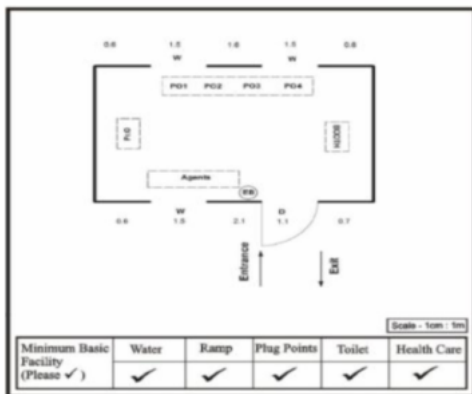

Google Map View

Polling Station Building Front View

Polling Station Front View

Cad View

Key MAP View

1 பெயர் : கார்த்தீபன் - தந்தையின் பெயர்: பாலகிருஷ்ணன் - வீட்டு எண் : 1 வயது : 49 பாலினம் : ஆண் Photo is available	NUS1464056	2 பெயர் : சரவணன் - தந்தையின் பெயர்: தியாகராஜன் - வீட்டு எண் : 1 வயது : 48 பாலினம் : ஆண் Photo is available	NUS1464007	3 பெயர் : சேத்தன் - தந்தையின் பெயர்: ரமேஷ் குமார் - வீட்டு எண் : 1 வயது : 30 பாலினம் : ஆண் Photo is available	NUS1372473
4 பெயர் : கண்ணன் - தந்தையின் பெயர்: சுப்ரமணி - வீட்டு எண் : 1-1 வயது : 61 பாலினம் : ஆண் Photo is available	NUS2414894	5 பெயர் : நிர்மலா - கணவர் பெயர்: கண்ணன் - வீட்டு எண் : 1-1 வயது : 56 பாலினம் : பெண் Photo is available	KRC7267065	6 பெயர் : விஷால் ஜெயின் தந்தையின் பெயர்: ரமேஷ் குமார் கங்காரி வீட்டு எண் : 1/1 வயது : 27 பாலினம் : ஆண் Photo is available	NUS2035434
7 பெயர் : ரூபாலி தந்தையின் பெயர்: பிரகாஷ் கங்காரி வீட்டு எண் : 1/1 வயது : 26 பாலினம் : பெண் Photo is available	NUS2035426	8 பெயர் : அன்மொல் தந்தையின் பெயர்: சுபாஷ் கங்காரி வீட்டு எண் : 1/1 வயது : 25 பாலினம் : ஆண் Photo is available	NUS2035467	9 பெயர் : குமார் - தந்தையின் பெயர்: சுப்ரமணி - வீட்டு எண் : 1-2 வயது : 48 பாலினம் : ஆண் Photo is available	KRC7267305
10 பெயர் : ஆனந்தி - கணவர் பெயர்: குமார் - வீட்டு எண் : 1-2 வயது : 45 பாலினம் : பெண் Photo is available	KRC7267313	11 பெயர் : குமாரன் - தந்தையின் பெயர்: நாகவேல் - வீட்டு எண் : 1-3 வயது : 61 பாலினம் : ஆண் Photo is available	NUS2414902	12 பெயர் : ரஜினி - கணவர் பெயர்: குமாரன் - வீட்டு எண் : 1-3 வயது : 44 பாலினம் : பெண் Photo is available	NUS2414910
13 பெயர் : ஜெயலட்சுமி - தந்தையின் பெயர்: கண்ணன் - வீட்டு எண் : 1-19 வயது : 33 பாலினம் : பெண் Photo is available	NUS1372408	14 பெயர் : சுரேஷ்குமார் - தந்தையின் பெயர்: சாந்திலால் - வீட்டு எண் : 2 வயது : 54 பாலினம் : ஆண் Photo is available	NUS2414928	15 பெயர் : இந்திரா - கணவர் பெயர்: சுரேஷ்குமார் - வீட்டு எண் : 2 வயது : 54 பாலினம் : பெண் Photo is available	KRC8613655
16 பெயர் : மணிஷ் - தந்தையின் பெயர்: சுரேஷ்குமார் - வீட்டு எண் : 2 வயது : 31 பாலினம் : ஆண் Photo is available	NUS1173236	17 பெயர் : சோனியா - தந்தையின் பெயர்: சுரேஷ்குமார் - வீட்டு எண் : 2 வயது : 29 பாலினம் : பெண் Photo is available	NUS1731892	18 பெயர் : ஷீத்தல் கணவர் பெயர்: மனீஷ் வீட்டு எண் : 2 வயது : 28 பாலினம் : பெண் Photo is available	NUS2541589
19 பெயர் : பசீர்வுன்னிஷா - தந்தையின் பெயர்: முகமதுமஸ்தான் - வீட்டு எண் : 2-1 வயது : 56 பாலினம் : ஆண் Photo is available	KRC7266125	20 பெயர் : முகமத்காலோஷா - தந்தையின் பெயர்: முகமதுமஸ்தான் - வீட்டு எண் : 2-1 வயது : 56 பாலினம் : ஆண் Photo is available	KRC7266133	21 பெயர் : அபஸ்ரி - கணவர் பெயர்: முகமத்காலோஷா - வீட்டு எண் : 2-1 வயது : 46 பாலினம் : பெண் Photo is available	KRC7266141
22 பெயர் : ரேச்சல் கணவர் பெயர்: பிரின்ஸ் ரூபஸ் சிங் வீட்டு எண் : 2ஏ, 2-வது சந்து வயது : 31 பாலினம் : பெண் Photo is available	WAO0772830	23 பெயர் : ராஜா - தந்தையின் பெயர்: மாரியப்பன் - வீட்டு எண் : 3 வயது : 34 பாலினம் : ஆண் Photo is available	NUS1372325	24 பெயர் : மோகன் - தந்தையின் பெயர்: பார்த்தசாரதி - வீட்டு எண் : 3-1 வயது : 87 பாலினம் : ஆண் Photo is available	NUS2414936
25 பெயர் : சசிகலா - கணவர் பெயர்: மோகன் - வீட்டு எண் : 3-1 வயது : 77 பாலினம் : பெண் Photo is available	NUS2414944	26 பெயர் : மாலதி தந்தையின் பெயர்: மாரியப்பன் வீட்டு எண் : 3-1 வயது : 36 பாலினம் : பெண் Photo is available	NUS0123349	27 பெயர் : சண்முகநாதன் - தந்தையின் பெயர்: மோகன் - வீட்டு எண் : 3-2 வயது : 51 பாலினம் : ஆண் Photo is available	NUS2414951
28 பெயர் : தனலக்ஷ்மி - கணவர் பெயர்: சண்முகநாதன் - வீட்டு எண் : 3-2 வயது : 49 பாலினம் : பெண் Photo is available	KRC9327396	29 பெயர் : விக்னேஷ் தந்தையின் பெயர்: சேகர் வீட்டு எண் : 3-2 வயது : 27 பாலினம் : ஆண் Photo is available	NUS2035400	30 பெயர் : ரேவதி - கணவர் பெயர்: பிரகாசம் - வீட்டு எண் : 3-3 வயது : 53 பாலினம் : பெண் Photo is available	NUS2414977