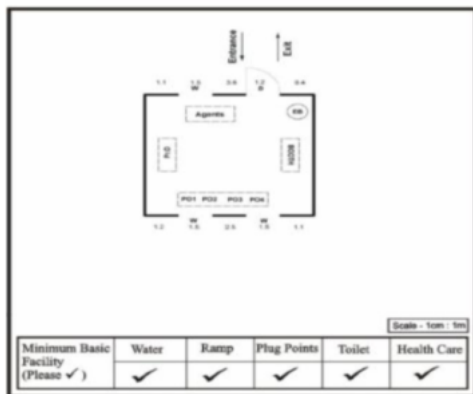

வாக்காளர் பதிவு அலுவலரின்
கையொப்பம்

Nazri Naksha

Google Map View

Polling Station Building Front View

Polling Station Front View

Cad View

Key MAP View

| | | |
|--|--|---|
| 1 பெயர் : கஸ்தூரி - கணவர் பெயர்: பழனி - வீட்டு எண் : 1 வயது : 66 பாலினம் : பெண் Photo is available NUS0842187 | 2 பெயர் : சந்தானம் - தந்தையின் பெயர்: முனுசாமி - வீட்டு எண் : 1 வயது : 56 பாலினம் : ஆண் Photo is available NUS1045921 | 3 பெயர் : ராஜேந்திரன் - தந்தையின் பெயர்: நித்தியபாபு - வீட்டு எண் : 1 வயது : 55 பாலினம் : ஆண் Photo is available KRC9030909 |
| 4 பெயர் : ரத்தினமணி - கணவர் பெயர்: ராமசந்திரன் வீட்டு எண் : 1 வயது : 55 பாலினம் : பெண் Photo is available NUS2423127 | 5 பெயர் : வளர்மதி - கணவர் பெயர்: ராஜேந்திரன் - வீட்டு எண் : 1 வயது : 53 பாலினம் : பெண் Photo is available KRC9030917 | 6 பெயர் : சித்ரா - கணவர் பெயர்: சந்தானம் - வீட்டு எண் : 1 வயது : 50 பாலினம் : பெண் Photo is available NUS1045954 |
| 7 பெயர் : தேவவசந்தி - கணவர் பெயர்: ரோசாரியோ - வீட்டு எண் : 1 வயது : 49 பாலினம் : பெண் Photo is available NUS1045947 | 8 பெயர் : சுரேஷ்குமார் - தந்தையின் பெயர்: ராதாகிருஷ்ணன் - வீட்டு எண் : 1 வயது : 44 பாலினம் : ஆண் Photo is available NUS0322016 | 9 பெயர் : கவிதா - கணவர் பெயர்: மணிகண்டன் - வீட்டு எண் : 1 வயது : 44 பாலினம் : பெண் Photo is available NUS1045905 |
| 10 பெயர் : கீதப்பிரியா - தந்தையின் பெயர்: ராதாகிருஷ்ணன் - வீட்டு எண் : 1 வயது : 40 பாலினம் : பெண் Photo is available NUS0322024 | 11 பெயர் : மோகனப்பிரியா - தந்தையின் பெயர்: ராதாகிருஷ்ணன் - வீட்டு எண் : 1 வயது : 38 பாலினம் : பெண் Photo is available NUS0322032 | 12 பெயர் : கண்ணன் - தந்தையின் பெயர்: கிருஷ்ணன் - வீட்டு எண் : 1 வயது : 35 பாலினம் : ஆண் Photo is available NUS1045913 |
| 13 பெயர் : மனோஜ்குமார் - தந்தையின் பெயர்: பத்மநாபன் - வீட்டு எண் : 1 வயது : 32 பாலினம் : ஆண் Photo is available NUS1046101 | 14 பெயர் : சரத்குமார் - தந்தையின் பெயர்: ராஜேந்திரன் - வீட்டு எண் : 1 வயது : 31 பாலினம் : ஆண் Photo is available NUS1173939 | 15 பெயர் : கோகிலா - கணவர் பெயர்: கணேஷ்குமார் - வீட்டு எண் : 1-1 வயது : 44 பாலினம் : பெண் Photo is available NUS0322099 |
| 16 பெயர் : கோகுல் தந்தையின் பெயர்: கணேஷ்குமார் வீட்டு எண் : 1/1 வயது : 26 பாலினம் : ஆண் Photo is available NUS2142651 | 17 பெயர் : ராசாத்தி தந்தையின் பெயர்: கணேஷ்குமார் வீட்டு எண் : 1/1 வயது : 24 பாலினம் : பெண் Photo is available NUS2551729 | 18 பெயர் : ஹரிவேலன் க தாயின் பெயர்: கோகிலா வீட்டு எண் : 1/1 வயது : 22 பாலினம் : ஆண் Photo is available NUS2777357 |
| 19 பெயர் : லட்சுமி - கணவர் பெயர்: முருகேசன் - வீட்டு எண் : 1-2 வயது : 51 பாலினம் : பெண் Photo is available NUS1830173 | 20 பெயர் : வினோத்குமார் - தந்தையின் பெயர்: தாமோதரன் - வீட்டு எண் : 1/2 வயது : 35 பாலினம் : ஆண் Photo is available NUS1464718 | 21 பெயர் : யோகேஷ் - தாயின் பெயர்: முருகேசன் - வீட்டு எண் : 1-2 வயது : 28 பாலினம் : ஆண் Photo is available NUS1829530 |
| 22 பெயர் : முருகேசன் - தந்தையின் பெயர்: ஏழுமலை - வீட்டு எண் : 1/2 Kailash sector வயது : 63 பாலினம் : ஆண் Photo is available NUS1030774 | 23 பெயர் : முருகேசன் - தந்தையின் பெயர்: பெரியசாமி - வீட்டு எண் : 1A வயது : 53 பாலினம் : ஆண் Photo is available NUS0628560 | 24 பெயர் : சுஜாதா - கணவர் பெயர்: முருகேசன் - வீட்டு எண் : 1A வயது : 53 பாலினம் : பெண் Photo is available NUS0628578 |
| 25 பெயர் : திவ்யா - தந்தையின் பெயர்: முருகேசன் - வீட்டு எண் : 1A வயது : 30 பாலினம் : பெண் Photo is available NUS1575836 | 26 பெயர் : ரஞ்சனி தந்தையின் பெயர்: முருகேசன் வீட்டு எண் : 1A வயது : 27 பாலினம் : பெண் Photo is available NUS1978790 | 27 பெயர் : பிரபாகரன் - தந்தையின் பெயர்: வெங்கடேடன் - வீட்டு எண் : 2 வயது : 52 பாலினம் : ஆண் Photo is available NUS1829415 |
| 28 பெயர் : பத்மாவதி - கணவர் பெயர்: பிரபாகரன் - வீட்டு எண் : 2 வயது : 52 பாலினம் : பெண் Photo is available NUS1829423 | 29 பெயர் : தேவி சாயி மோனிகா தந்தையின் பெயர்: பிரபாகரன் வீட்டு எண் : 2 வயது : 25 பாலினம் : பெண் Photo is available NUS2037919 | 30 பெயர் : மெர்சி பஷ்பா - கணவர் பெயர்: ஜெயபாண்டியன் - வீட்டு எண் : 2-1 வயது : 53 பாலினம் : பெண் Photo is available NUS1830090 |