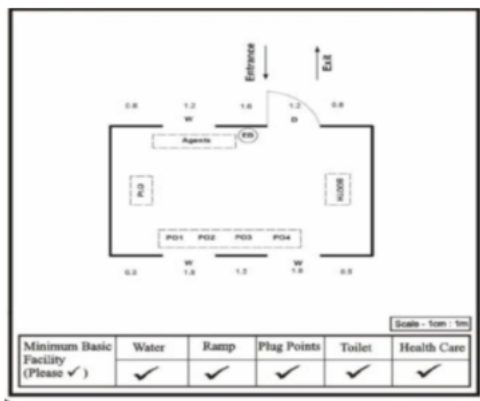

Google Map View

Polling Station Building Front View

Polling Station Front View

Cad View

Key MAP View

1 பெயர் : சேஷசயனா - தந்தையின் பெயர்: சீதாபதி - வீட்டு எண் : 1 வயது : 64 பாலினம் : ஆண்	NUS0881003 Photo is available	2 பெயர் : அனுசுயா - கணவர் பெயர்: சேஷசயனா - வீட்டு எண் : 1 வயது : 63 பாலினம் : பெண்	NUS0880997 Photo is available	3 பெயர் : மகேந்திரகுமார் - தந்தையின் பெயர்: பேருலால் - வீட்டு எண் : 1 வயது : 57 பாலினம் : ஆண்	NUS0300954 Photo is available
4 பெயர் : மஞ்சு தேவி - கணவர் பெயர்: மகேந்திர குமார் - வீட்டு எண் : 1 வயது : 57 பாலினம் : பெண்	NUS0300962 Photo is available	5 பெயர் : லட்சுமணன் - தந்தையின் பெயர்: பாலுசாமி - வீட்டு எண் : 1 வயது : 55 பாலினம் : ஆண்	NUS0300715 Photo is available	6 பெயர் : வீலாசங்கரி - கணவர் பெயர்: ஜெயப்பிரகாஷ் - வீட்டு எண் : 1 வயது : 44 பாலினம் : பெண்	NUS0300665 Photo is available
7 பெயர் : பரணி - தந்தையின் பெயர்: லட்சுமணன் - வீட்டு எண் : 1 வயது : 43 பாலினம் : பெண்	NUS0300566 Photo is available	8 பெயர் : சதாபதி - தந்தையின் பெயர்: அமித் ராஜ் - வீட்டு எண் : 1 வயது : 41 பாலினம் : பெண்	NUS0300947 Photo is available	9 பெயர் : ஹேமாமாலினி - தந்தையின் பெயர்: சேஷசயனா - வீட்டு எண் : 1 வயது : 36 பாலினம் : பெண்	NUS0880989 Photo is available
10 பெயர் : ரேச்சல் பிரிசில்லா - தந்தையின் பெயர்: எட்வர்ட் - வீட்டு எண் : 10 வயது : 27 பாலினம் : பெண்	NUS1940527 Photo is available	11 பெயர் : பன்னீர் செல்வம் - தந்தையின் பெயர்: லோகநாதன் - வீட்டு எண் : 12-B-15 வயது : 29 பாலினம் : ஆண்	NUS1577170 Photo is available	12 பெயர் : மும்மதுஜாபர் - தந்தையின் பெயர்: முகம்மதுகௌஸ் - வீட்டு எண் : 14-1 வயது : 43 பாலினம் : ஆண்	KRC8741142 Photo is available
# 13 பெயர் : தூ கலைவாணி கணவர் பெயர்: துக்காராம் - வீட்டு எண் : 15/4 வயது : 53 பாலினம் : பெண்	NUS1832880 Photo is available	14 பெயர் : சாந்தி - கணவர் பெயர்: செல்வராஜ் - வீட்டு எண் : 16 வயது : 59 பாலினம் : பெண்	NUS0846337 Photo is available	15 பெயர் : வெங்கடேசன் தந்தையின் பெயர்: திருநாவுக்கரசு - வீட்டு எண் : 17 வயது : 63 பாலினம் : ஆண்	NUS2425817 Photo is available
16 பெயர் : தாமஸ் வர்கீஸ் - தந்தையின் பெயர்: வர்கீஸ் - வீட்டு எண் : 17 வயது : 56 பாலினம் : ஆண்	NUS1639848 Photo is available	17 பெயர் : அனிலா தாமஸ் - கணவர் பெயர்: தாமஸ் வர்கீஸ் - வீட்டு எண் : 17 வயது : 53 பாலினம் : பெண்	NUS1639855 Photo is available	18 பெயர் : ஜோசப் மில்டன் - தந்தையின் பெயர்: அந்தோணி முத்து - வீட்டு எண் : 17 வயது : 53 பாலினம் : ஆண்	NUS1639889 Photo is available
19 பெயர் : லட்சுமி - கணவர் பெயர்: வெங்கடேசன் - வீட்டு எண் : 17 வயது : 52 பாலினம் : பெண்	KRC9220096 Photo is available	20 பெயர் : சீமா - கணவர் பெயர்: தியாகராஜன் - வீட்டு எண் : 17 வயது : 49 பாலினம் : பெண்	NUS1639822 Photo is available	21 பெயர் : கண்ணன் - தந்தையின் பெயர்: வேம்புலி - வீட்டு எண் : 17 வயது : 48 பாலினம் : ஆண்	KRC7409444 Photo is available
22 பெயர் : பாலாஜி - தந்தையின் பெயர்: தனவேலு - வீட்டு எண் : 17 வயது : 46 பாலினம் : ஆண்	NUS1376938 Photo is available	23 பெயர் : லோகேஷ்வரன் - தந்தையின் பெயர்: சுடுகாட்டான் - வீட்டு எண் : 17 வயது : 38 பாலினம் : ஆண்	NUS1940121 Photo is available	24 பெயர் : அக்சியியா - கணவர் பெயர்: ஆரோக்கியராஜ் - வீட்டு எண் : 17 வயது : 38 பாலினம் : பெண்	NUS1377217 Photo is available
25 பெயர் : சங்கீதா - கணவர் பெயர்: பிரபு - வீட்டு எண் : 17 வயது : 37 பாலினம் : பெண்	NUS1940428 Photo is available	26 பெயர் : ராஜேஸ்வரி - தந்தையின் பெயர்: வேலுசாமி - வீட்டு எண் : 17 வயது : 33 பாலினம் : பெண்	NUS1176593 Photo is available	27 பெயர் : அக்ஷாய்குமார் - தந்தையின் பெயர்: அனில் குமார் - வீட்டு எண் : 17 வயது : 31 பாலினம் : ஆண்	NUS1940329 Photo is available
28 பெயர் : மஞ்சு - தந்தையின் பெயர்: கர்ணன் - வீட்டு எண் : 17 வயது : 29 பாலினம் : பெண்	NUS1833235 Photo is available	29 பெயர் : சுப்பரமணியன் - தாயின் பெயர்: ஜெயலட்சுமி - வீட்டு எண் : 17-1 வயது : 60 பாலினம் : ஆண்	NUS1577402 Photo is available	30 பெயர் : கலைச்செல்வி - கணவர் பெயர்: சுப்பிரமணியன் - வீட்டு எண் : 17/1 வயது : 56 பாலினம் : பெண்	NUS1577568 Photo is available