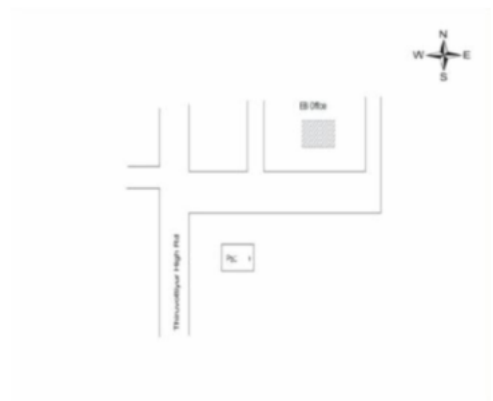

Google Map View

Polling Station Building Front View

Polling Station Front View

Cad View

Key MAP View

1 பெயர் : சேஷசயனா - தந்தையின் பெயர்: சீதாபதி - வீட்டு எண் : 1 வயது : 64 பாலினம் : ஆண்	NUS0881003 Photo is available	2 பெயர் : அனுசுயா - கணவர் பெயர்: சேஷசயனா - வீட்டு எண் : 1 வயது : 63 பாலினம் : பெண்	NUS0880997 Photo is available	3 பெயர் : மகேந்திரகுமார் - தந்தையின் பெயர்: பேருலால் - வீட்டு எண் : 1 வயது : 57 பாலினம் : ஆண்	NUS0300954 Photo is available
4 பெயர் : மஞ்சு தேவி - கணவர் பெயர்: மகேந்திர குமார் - வீட்டு எண் : 1 வயது : 57 பாலினம் : பெண்	NUS0300962 Photo is available	5 பெயர் : லட்சுமணன் - தந்தையின் பெயர்: பாலுசாமி - வீட்டு எண் : 1 வயது : 55 பாலினம் : ஆண்	NUS0300715 Photo is available	6 பெயர் : வீலாசங்கரி - கணவர் பெயர்: ஜெயப்பிரகாஷ் - வீட்டு எண் : 1 வயது : 44 பாலினம் : பெண்	NUS0300665 Photo is available
7 பெயர் : பரணி - தந்தையின் பெயர்: லட்சுமணன் - வீட்டு எண் : 1 வயது : 43 பாலினம் : பெண்	NUS0300566 Photo is available	8 பெயர் : சதாபதி - தந்தையின் பெயர்: அமித் ராஜ் - வீட்டு எண் : 1 வயது : 41 பாலினம் : பெண்	NUS0300947 Photo is available	9 பெயர் : ஹேமாமாலினி - தந்தையின் பெயர்: சேஷசயனா - வீட்டு எண் : 1 வயது : 36 பாலினம் : பெண்	NUS0880989 Photo is available
10 பெயர் : ரேச்சல் பிரிசில்லா - தந்தையின் பெயர்: எட்வர்ட் - வீட்டு எண் : 10 வயது : 27 பாலினம் : பெண்	NUS1940527 Photo is available	11 பெயர் : பன்னீர் செல்வம் - தந்தையின் பெயர்: லோகநாதன் - வீட்டு எண் : 12-B-15 வயது : 29 பாலினம் : ஆண்	NUS1577170 Photo is available	12 பெயர் : மும்மதுஜாபர் - தந்தையின் பெயர்: முகம்மதுகௌஸ் - வீட்டு எண் : 14-1 வயது : 43 பாலினம் : ஆண்	KRC8741142 Photo is available
# 13 பெயர் : தூ கலைவாணி கணவர் பெயர்: துக்காராம் - வீட்டு எண் : 15/4 வயது : 53 பாலினம் : பெண்	NUS1832880 Photo is available	14 பெயர் : சாந்தி - கணவர் பெயர்: செல்வராஜ் - வீட்டு எண் : 16 வயது : 59 பாலினம் : பெண்	NUS0846337 Photo is available	15 பெயர் : வெங்கடேசன் தந்தையின் பெயர்: திருநாவுக்கரசு - வீட்டு எண் : 17 வயது : 63 பாலினம் : ஆண்	NUS2425817 Photo is available
16 பெயர் : தாமஸ் வர்கீஸ் - தந்தையின் பெயர்: வர்கீஸ் - வீட்டு எண் : 17 வயது : 56 பாலினம் : ஆண்	NUS1639848 Photo is available	17 பெயர் : அனிலா தாமஸ் - கணவர் பெயர்: தாமஸ் வர்கீஸ் - வீட்டு எண் : 17 வயது : 53 பாலினம் : பெண்	NUS1639855 Photo is available	18 பெயர் : ஜோசப் மில்டன் - தந்தையின் பெயர்: அந்தோணி முத்து - வீட்டு எண் : 17 வயது : 53 பாலினம் : ஆண்	NUS1639889 Photo is available
19 பெயர் : லட்சுமி - கணவர் பெயர்: வெங்கடேசன் - வீட்டு எண் : 17 வயது : 52 பாலினம் : பெண்	KRC9220096 Photo is available	20 பெயர் : சீமா - கணவர் பெயர்: தியாகராஜன் - வீட்டு எண் : 17 வயது : 49 பாலினம் : பெண்	NUS1639822 Photo is available	21 பெயர் : கண்ணன் - தந்தையின் பெயர்: வேம்புலி - வீட்டு எண் : 17 வயது : 48 பாலினம் : ஆண்	KRC7409444 Photo is available
22 பெயர் : பாலாஜி - தந்தையின் பெயர்: தனவேலு - வீட்டு எண் : 17 வயது : 46 பாலினம் : ஆண்	NUS1376938 Photo is available	23 பெயர் : லோகேஷ்வரன் - தந்தையின் பெயர்: சுடுகாட்டான் - வீட்டு எண் : 17 வயது : 38 பாலினம் : ஆண்	NUS1940121 Photo is available	24 பெயர் : அக்சியியா - கணவர் பெயர்: ஆரோக்கியராஜ் - வீட்டு எண் : 17 வயது : 38 பாலினம் : பெண்	NUS1377217 Photo is available
25 பெயர் : சங்கீதா - கணவர் பெயர்: பிரபு - வீட்டு எண் : 17 வயது : 37 பாலினம் : பெண்	NUS1940428 Photo is available	26 பெயர் : ராஜேஸ்வரி - தந்தையின் பெயர்: வேலுசாமி - வீட்டு எண் : 17 வயது : 33 பாலினம் : பெண்	NUS1176593 Photo is available	27 பெயர் : அக்ஷாய்குமார் - தந்தையின் பெயர்: அனில் குமார் - வீட்டு எண் : 17 வயது : 31 பாலினம் : ஆண்	NUS1940329 Photo is available
28 பெயர் : மஞ்சு - தந்தையின் பெயர்: கர்ணன் - வீட்டு எண் : 17 வயது : 29 பாலினம் : பெண்	NUS1833235 Photo is available	29 பெயர் : சுப்பரமணியன் - தாயின் பெயர்: ஜெயலட்சுமி - வீட்டு எண் : 17-1 வயது : 60 பாலினம் : ஆண்	NUS1577402 Photo is available	30 பெயர் : கலைச்செல்வி - கணவர் பெயர்: சுப்பிரமணியன் - வீட்டு எண் : 17/1 வயது : 56 பாலினம் : பெண்	NUS1577568 Photo is available