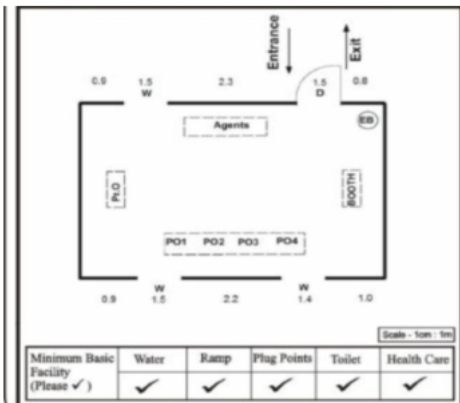

Google Map View

Polling Station Building Front View

Polling Station Front View

Cad View

Key MAP View

சட்டமன்றத் தொகுதியின் எண் மற்றும் பெயர் : 10-திருவொற்றியூர்
பிரிவு எண் மற்றும் பெயர் 1-சென்னை மாநகராட்சி மணலி, அன்னா நகர் ஒத்தவாடை தெரு வார்டு 20