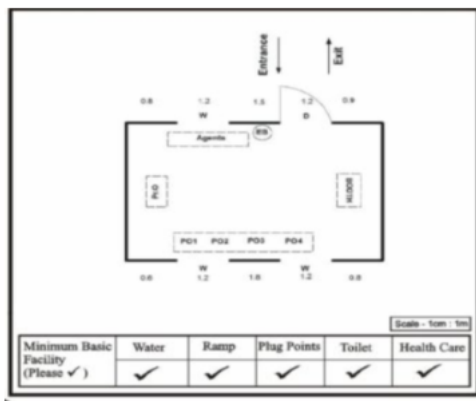

Google Map View

Polling Station Building Front View

Polling Station Front View

Cad View

Key MAP View

1 பெயர் : வினாயகமூர்த்தி - தந்தையின் பெயர்: பெருமாள் - வீட்டு எண் : 1 வயது : 61 பாலினம் : ஆண் Photo is available	NUS0847277	2 பெயர் : மகாலட்சுமி - கணவர் பெயர்: வினாயகமூர்த்தி - வீட்டு எண் : 1 வயது : 45 பாலினம் : பெண் Photo is available	NUS0847285	3 பெயர் : கீதா - கணவர் பெயர்: பாஸ்கர் - வீட்டு எண் : 1 வயது : 41 பாலினம் : பெண் Photo is available	NUS0388587
4 பெயர் : சஞ்சய் - தந்தையின் பெயர்: ஆனந்த் - வீட்டு எண் : 1 வயது : 30 பாலினம் : ஆண் Photo is available	NUS1833383	5 பெயர் : மகேஸ்வரி - கணவர் பெயர்: பெருமாள் - வீட்டு எண் : 1E வயது : 50 பாலினம் : பெண் Photo is available	NUS2426641	6 பெயர் : நேரு - தந்தையின் பெயர்: ஏழுமலை வீட்டு எண் : 1-E வயது : 56 பாலினம் : ஆண் Photo is available	NUS2426633
7 பெயர் : ரூபாவதி - கணவர் பெயர்: தியாகராஜன் - வீட்டு எண் : 2 வயது : 67 பாலினம் : பெண் Photo is available	NUS2426666	8 பெயர் : ராகுல் டீ தாயின் பெயர்: தளவசுஷி வீட்டு எண் : 2/2 வயது : 29 பாலினம் : ஆண் Photo is available	NUS2137594	9 பெயர் : ஹேமாமாலினி - தந்தையின் பெயர்: சந்திர சேகர் - வீட்டு எண் : 2/34 வயது : 34 பாலினம் : பெண் Photo is available	NUS0726315
10 பெயர் : அமிர்தம் - கணவர் பெயர்: கோவிந்தன் - வீட்டு எண் : 2E வயது : 66 பாலினம் : பெண் Photo is available	NUS2426674	11 பெயர் : சித்ரா - கணவர் பெயர்: ரவி - வீட்டு எண் : 2E வயது : 48 பாலினம் : பெண் Photo is available	KRC3371325	12 பெயர் : ஆறுமுகம் - தந்தையின் பெயர்: நீலகண்டன் - வீட்டு எண் : 3E வயது : 44 பாலினம் : ஆண் Photo is available	KRC7384357
13 பெயர் : வேலு - தந்தையின் பெயர்: தேவராஜ் - வீட்டு எண் : 3E-1 வயது : 46 பாலினம் : ஆண் Photo is available	KRC7384845	14 பெயர் : கோட்டீஸ்வரன் - தந்தையின் பெயர்: முருகேசன் - வீட்டு எண் : 3E-2 வயது : 56 பாலினம் : ஆண் Photo is available	NUS2426682	15 பெயர் : விஜயலட்சுமி - கணவர் பெயர்: கோட்டீஸ்வரன் - வீட்டு எண் : 3E-3 வயது : 51 பாலினம் : பெண் Photo is available	NUS2426690
16 பெயர் : ராம் குமார் செல்வம் தந்தையின் பெயர்: செல்வம் வீட்டு எண் : 4 வயது : 31 பாலினம் : ஆண் Photo is available	NUS1997113	17 பெயர் : கோபி - தந்தையின் பெயர்: ராதாகிருஷ்ணன் - வீட்டு எண் : 4-1 வயது : 58 பாலினம் : ஆண் Photo is available	NUS2426716	18 பெயர் : உஷா - கணவர் பெயர்: கோபி - வீட்டு எண் : 4-1 வயது : 50 பாலினம் : பெண் Photo is available	KRC9387358
19 பெயர் : சரஸ்வதி - தாயின் பெயர்: முத்துலட்சுமி - வீட்டு எண் : 4-2 வயது : 62 பாலினம் : பெண் Photo is available	NUS2426732	20 பெயர் : ராதா - கணவர் பெயர்: வெள்ளைசாமி - வீட்டு எண் : 4E வயது : 61 பாலினம் : பெண் Photo is available	NUS2426765	21 பெயர் : கணேசன் - தந்தையின் பெயர்: வெள்ளைசாமி - வீட்டு எண் : 4E வயது : 43 பாலினம் : ஆண் Photo is available	KRC1624436
22 பெயர் : சுப்புராயலு - தந்தையின் பெயர்: ராமகிருஷ்ணன் - வீட்டு எண் : 5 வயது : 73 பாலினம் : ஆண் Photo is available	NUS2426773	23 பெயர் : உஷாராணி - கணவர் பெயர்: சுப்புராயலு - வீட்டு எண் : 5 வயது : 69 பாலினம் : பெண் Photo is available	NUS2426781	24 பெயர் : ஜெயசந்திரன் - தந்தையின் பெயர்: ஜான் - வீட்டு எண் : 5 வயது : 54 பாலினம் : ஆண் Photo is available	NUS1377985
25 பெயர் : ஜீவிதா - தந்தையின் பெயர்: சுப்புராயலு - வீட்டு எண் : 5 வயது : 40 பாலினம் : பெண் Photo is available	KRC7386444	26 பெயர் : தேவராஜ் தந்தையின் பெயர்: ஜீவானந்தம் வீட்டு எண் : 5/1 வயது : 61 பாலினம் : ஆண் Photo is available	NUS2101673	27 பெயர் : டீ. லக்ஷ்மி கணவர் பெயர்: ஜே. தேவராஜ் வீட்டு எண் : 5/1 வயது : 47 பாலினம் : பெண் Photo is available	NUS2104123
28 பெயர் : நவீன் தந்தையின் பெயர்: தேவராஜ் வீட்டு எண் : 5/1 வயது : 24 பாலினம் : ஆண் Photo is available	NUS2598225	29 பெயர் : மோனிகா தந்தையின் பெயர்: தேவராஜ் வீட்டு எண் : 5/1 வயது : 22 பாலினம் : பெண் Photo is available	NUS2895761	30 பெயர் : விநாயகமூர்த்தி - தந்தையின் பெயர்: ராமச்சந்திரன் - வீட்டு எண் : 5E வயது : 58 பாலினம் : ஆண் Photo is available	KRC9220476