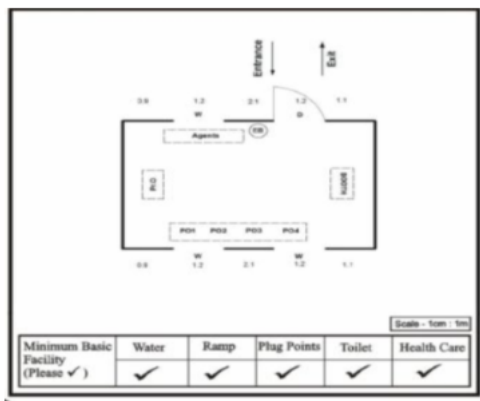

Google Map View

Polling Station Building Front View

Polling Station Front View

Cad View

Key MAP View

1 பெயர் : ரகுராம் - தந்தையின் பெயர்: சேகர் - வீட்டு எண் : 1 வயது : 32 பாலினம் : ஆண்	NUS1177849 Photo is available	2 பெயர் : கிஷோர் கிருஷ்ணா தந்தையின் பெயர்: இளங்கோவன் - வீட்டு எண் : 1 வயது : 28 பாலினம் : ஆண்	NUS1834100 Photo is available	3 பெயர் : உமாமஹேஷ்வரி கணவர் பெயர்: நாதகுமார் வீட்டு எண் : 1/22 வயது : 38 பாலினம் : பெண்	NUS1985936 Photo is available
4 பெயர் : மோகன் - தந்தையின் பெயர்: வெங்கடேஷ் - வீட்டு எண் : 1/22 வயது : 31 பாலினம் : ஆண்	NUS1160951 Photo is available	5 பெயர் : பார்திபன் - தந்தையின் பெயர்: முரளி கிருஷ்ணன் - வீட்டு எண் : 4-94 வயது : 27 பாலினம் : ஆண்	NUS1967694 Photo is available	6 பெயர் : சதிஷ் - தந்தையின் பெயர்: சீனிவாசன் - வீட்டு எண் : 6 வயது : 45 பாலினம் : ஆண்	NUS1378769 Photo is available
7 பெயர் : பிரியாங்கா தந்தையின் பெயர்: நரேந்திரா குமார் வீட்டு எண் : 6/3 வயது : 26 பாலினம் : பெண்	NUS1985902 Photo is available	8 பெயர் : ஷாக்கீர் உசேன் ஜ தாயின் பெயர்: நாசினி ச வீட்டு எண் : 6/3ஏண் வயது : 30 பாலினம் : ஆண்	NUS2099794 Photo is available	9 பெயர் : காவியா ரா தந்தையின் பெயர்: ராமமூர்த்தி வீட்டு எண் : 6/3N வயது : 23 பாலினம் : பெண்	NUS2851053 Photo is available
10 பெயர் : ஹரிணி ம தந்தையின் பெயர்: மகேஷ் வீட்டு எண் : 14/9ஏ வயது : 22 பாலினம் : பெண்	NUS2841922 Photo is available	11 பெயர் : சா ராதா கணவர் பெயர்: பாக்கியமணி வீட்டு எண் : 15/1பி வயது : 41 பாலினம் : பெண்	NUS2928570 Photo is available	12 பெயர் : ராணி கணவர் பெயர்: செல்வம் வீட்டு எண் : 15/25 வயது : 64 பாலினம் : பெண்	NUS1985910 Photo is available
13 பெயர் : சீதா தேவி தந்தையின் பெயர்: குமரேசன் வீட்டு எண் : 15பீ வயது : 23 பாலினம் : பெண்	NUS2577377 Photo is available	14 பெயர் : சுதா - கணவர் பெயர்: பிரபு - வீட்டு எண் : 16 வயது : 34 பாலினம் : பெண்	NUS1177807 Photo is available	15 பெயர் : முரளி வாசுதேவன் தந்தையின் பெயர்: தந்தை வீட்டு எண் : 18/22ஐ வயது : 48 பாலினம் : ஆண்	NUS2003341 Photo is available
S 16 பெயர் : செ மோகனப்பிரியா தந்தையின் பெயர்: செல்வகுமார் - வீட்டு எண் : 19/3 வயது : 29 பாலினம் : பெண்	NUS1734235 Photo is available	17 பெயர் : துரை - தந்தையின் பெயர்: பார்த்தசாரதி - வீட்டு எண் : 19-65 வயது : 91 பாலினம் : ஆண்	KRC7396997 Photo is available	18 பெயர் : நாகலட்சுமி - தந்தையின் பெயர்: துரை - வீட்டு எண் : 19/65 வயது : 40 பாலினம் : பெண்	KRC7396930 Photo is available
19 பெயர் : அப்ரோஸ் - தந்தையின் பெயர்: அனிப்சாகீப் - வீட்டு எண் : 20 வயது : 46 பாலினம் : ஆண்	NUS1378991 Photo is available	20 பெயர் : நடீசா - கணவர் பெயர்: அப்ரோஸ் - வீட்டு எண் : 20 வயது : 42 பாலினம் : பெண்	NUS1378983 Photo is available	21 பெயர் : கணேஷ் ராஜன் குரு சூர்யவேல் தந்தையின் பெயர்: கணேஷ் ராஜன் வீட்டு எண் : 20/8 வயது : 22 பாலினம் : ஆண்	NUS2958106 Photo is available
22 பெயர் : கணேஷ் ராஜன் கீர்த்தனா தந்தையின் பெயர்: தண்டாயுதபாணி கணேஷ் ராஜன் வீட்டு எண் : 20/8 வயது : 20 பாலினம் : பெண்	NUS2961027 Photo is available	23 பெயர் : லதா லோகேஷ்வரி கணவர் பெயர்: தாமரை கண்ணன் வீட்டு எண் : 20/12ஆஈ வயது : 37 பாலினம் : பெண்	NUS2070688 Photo is available	24 பெயர் : வனஜா - கணவர் பெயர்: டில்லி - வீட்டு எண் : 22 வயது : 72 பாலினம் : பெண்	NUS1734284 Photo is available
25 பெயர் : நடராஜன் - தந்தையின் பெயர்: கெஜபதி - வீட்டு எண் : 22 வயது : 44 பாலினம் : ஆண்	NUS1734300 Photo is available	26 பெயர் : ஹேமப்ரியா - கணவர் பெயர்: நடராஜன் - வீட்டு எண் : 22 வயது : 39 பாலினம் : பெண்	NUS1734318 Photo is available	27 பெயர் : தனலக்ஷ்மி பார்த்தசாரதி தந்தையின் பெயர்: பார்த்தசாரதி - வீட்டு எண் : 22 வயது : 34 பாலினம் : பெண்	NUS1177906 Photo is available
28 பெயர் : கணேஷ் ராஜன் பிரபாவதி கணவர் பெயர்: கணேஷ் ராஜன் வீட்டு எண் : 22/2ஏ வயது : 46 பாலினம் : பெண்	NUS2965150 Photo is available	29 பெயர் : சூசைமாணிக்கம் தந்தையின் பெயர்: வேதமுத்து - வீட்டு எண் : 22/பி வயது : 61 பாலினம் : ஆண்	KRC8746067 Photo is available	30 பெயர் : ரோசி சகாய ரூபா - தந்தையின் பெயர்: சூசைமாணிக்கம் - வீட்டு எண் : 22/பி வயது : 30 பாலினம் : பெண்	NUS1631977 Photo is available